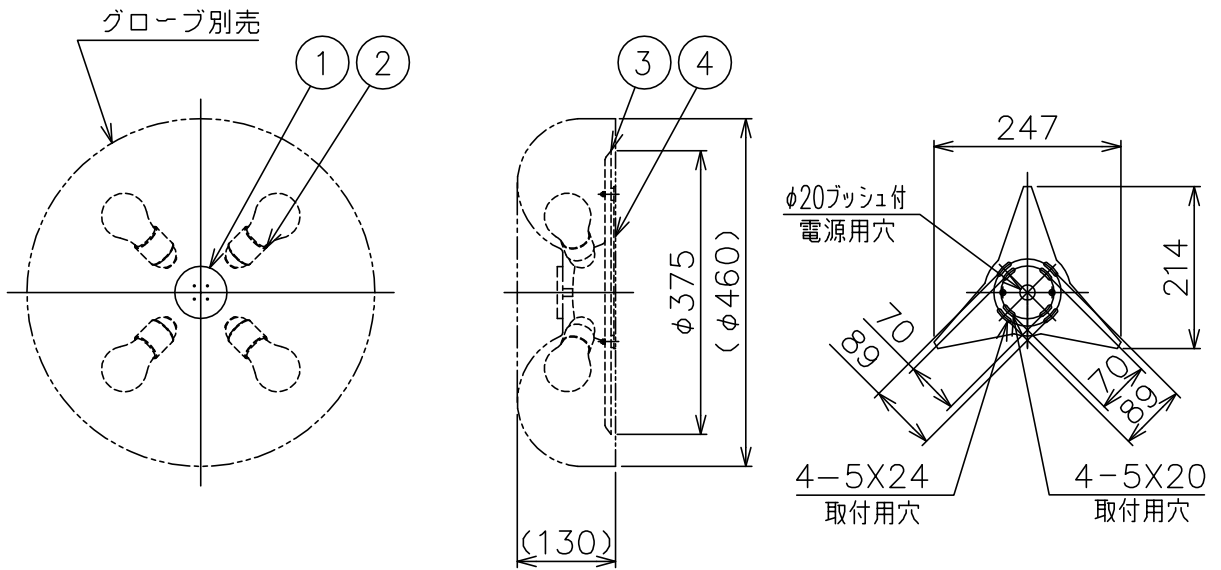

170330 200526

170330

同梱品

・取付用ネジ：φ3.8×38/4ヶ

適合グローブ	型番
	CIRCUS/C/L-B

△ 安全上のご注意
 ○一般屋内用器具です。屋外や、水気、湿気のある所には取付け出来ません。絶縁不良による感電・火災の原因となることがあります。

7																			
6																			
5																			
4	取付板	SPC	1	白色塗装															
3	本体	SPC	1	白色塗装															
2	ソケット	樹脂	4	白色塗装 E26 250V 660W															
1	グローブ固定プレート	ADC	1	ニッケルメッキ ヘアライン仕上															
品番	品名	材質	数量	摘要															
第三角法	作図	KI	単位	mm	尺度	—	質量	2.0 kg	カタログ番号	CIRCUS C/L-A	型番	CIRCUS/C/L-A							

※本品の規格および外観は改良のため予告なしに変更する事がありますので、あらかじめご了承ください。

170330 200526

170330

適合本体	型番
	CIRCUS/C/L-A

7																			
6																			
5																			
4																			
3																			
2																			
1	グローブ	ガラス	1	乳白色															
品番	品名	材質	数量	摘要							カタログ番号	CIRCUS C L-B	型番	CIRCUS/C/L-B					
	第三角法	作図	KI	単位	mm	尺度	-	質量	2.7 kg										