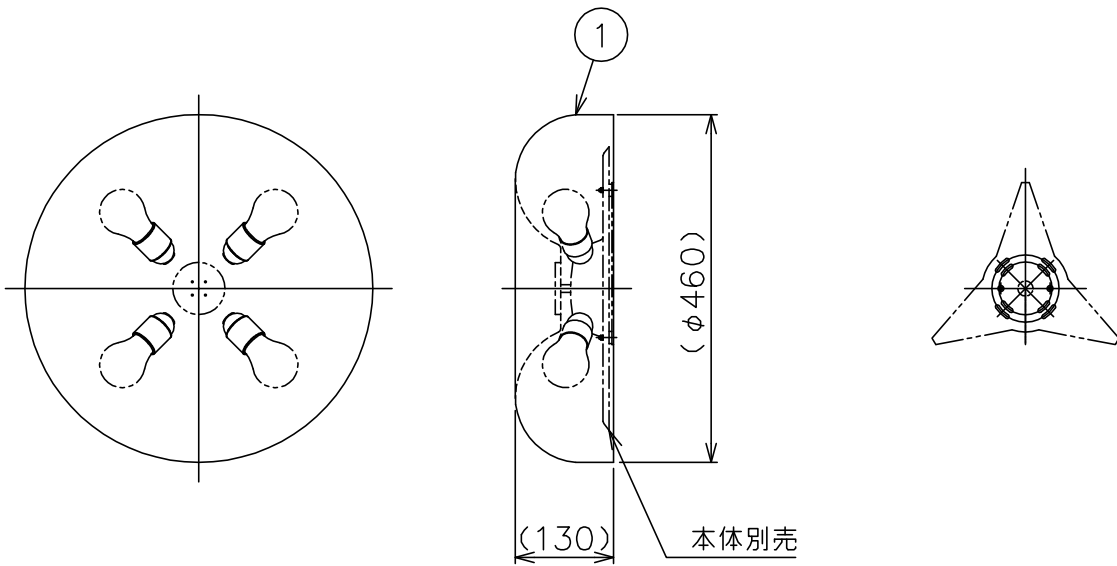

170330 200526

170330

同梱品

・取付用ネジ：φ3.8×38/4ヶ

適合グローブ	型番
	CIRCUS/C/L-B

△ 安全上のご注意
 ○一般屋内用器具です。屋外や、水気、湿気のある所には取付け出来ません。絶縁不良による感電・火災の原因となることがあります。

7																			
6																			
5																			
4	取付板	SPC	1	白色塗装															
3	本体	SPC	1	白色塗装															
2	ソケット	樹脂	4	白色塗装 E26 250V 660W															
1	グローブ固定プレート	ADC	1	ニッケルメッキ ヘアライン仕上															
品番	品名	材質	数量	摘要															
第三角法	作図	KI	単位	mm	尺度	—	質量	2.0 kg	カタログ番号	CIRCUS C/L-A	型番	CIRCUS/C/L-A							

※本品の規格および外観は改良のため予告なしに変更する事がありますので、あらかじめご了承ください。

170330 200526

170330

適合本体	型番
	CIRCUS/C/L-A

7																			
6																			
5																			
4																			
3																			
2																			
1	グローブ	ガラス	1	乳白色															
品番	品名	材質	数量	摘要							カタログ番号	CIRCUS C L-B	型番	CIRCUS/C/L-B					
	第三角法	作図	KI	単位	mm	尺度	-	質量	2.7 kg										