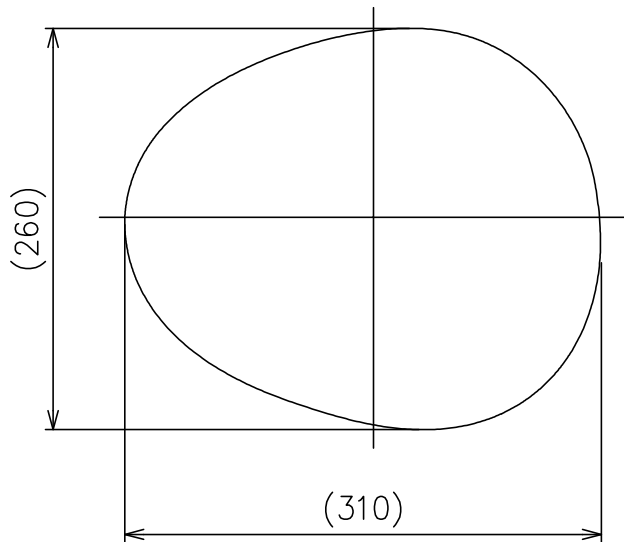

240205

同梱品

・取付用ネジ: φ3.8×38/4ヶ

△ 安全上のご注意

- 一般屋内用器具です。屋外や、水気、湿気のある所には取付け出来ません。絶縁不良による感電・火災の原因となることがあります。
- 天井・壁面取付専用器具です。傾斜天井には取付けないでください。落下のおそれがあります。

7																							
6																							
5																							
4	グローブ	ガラス	1	白色																			
3	ソケット	PET	1	白色	E26	250V	3A																
2	グローブホルダ	樹脂	1	白色																			
1	ホントイ	樹脂	1	白色																			
品番	品名	材質	数量	摘要				カタログ番号	GREGG MID/C W ATTA	型番	GREGG/MID/C/W/ATTA												
第三角法	作図	KI	単位	mm	尺度	—	質量	2.4 kg															