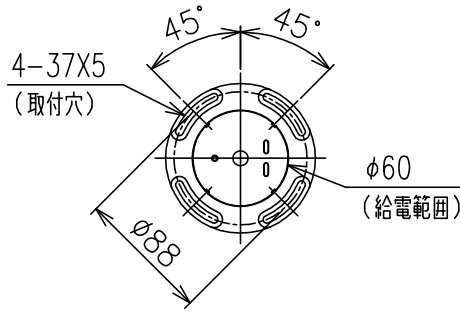

240205

同梱品

・取付用ネジ: φ3.8×38/4ヶ

△ 安全上のご注意

- 一般屋内用器具です。屋外や、水気、湿気のある所には取付け出来ません。絶縁不良による感電・火災の原因となることがあります。
- 天井・壁面取付専用器具です。傾斜天井には取付けないでください。落下のおそれがあります。

7																							
6																							
5																							
4	グローブ	ガラス	1	白色																			
3	ソケット	PET	1	白色	E26	250V	3A																
2	グローブホルダ	樹脂	1	白色																			
1	ホントイ	樹脂	1	白色																			
品番	品名	材質	数量	摘要				カタログ番号	GREGG MID/C W ATTA	型番	GREGG/MID/C/W/ATTA												
第三角法	作図	KI	単位	mm	尺度	—	質量	2.4 kg															