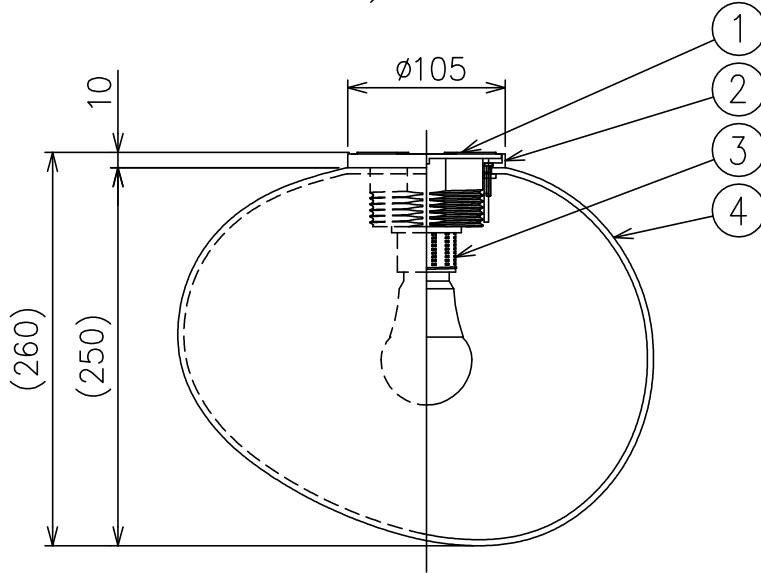

240205

同梱品

・取付用ネジ: φ3.8×38/4ヶ

△ 安全上のご注意

- 一般屋内用器具です。屋外や、水気、湿気のある所には取付け出来ません。絶縁不良による感電・火災の原因となることがあります。
- 天井・壁面取付専用器具です。傾斜天井には取付けないでください。落下のおそれがあります。

7																							
6																							
5																							
4	グローブ	ガラス	1	白色																			
3	ソケット	PET	1	白色	E26	250V	3A																
2	グローブホルダ	樹脂	1	白色																			
1	ホントイ	樹脂	1	白色																			
品番	品名	材質	数量	摘要				カタログ番号	GREGG MID/C W ATTA	型番	GREGG/MID/C/W/ATTA												
第三角法	作図	KI	単位	mm	尺度	—	質量	2.4 kg															