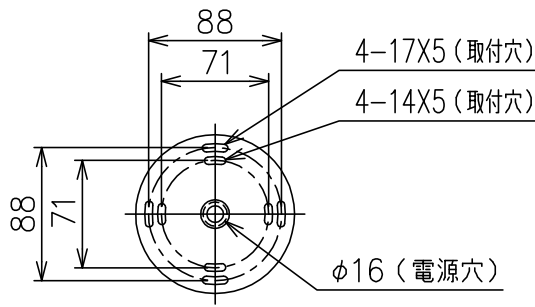

適合グローブ	型番
	REGG/C/W/M-B

**同梱品**

・取付用ネジ: φ3.8×38/4ヶ

**△ 安全上のご注意**

- 一般屋内用器具です。屋外や、水気、湿気のある所には取付け出来ません。絶縁不良による感電・火災の原因となることがあります。
- 天井・壁面取付専用器具です。傾斜天井には取付けないでください。落下のおそれがあります。

品番	品名	材質	数量	摘要	カタログ番号	色種	適合ランプ	器具タイプ
7	グローブ廻止ネジ	SUS-B	1	M4				
6	ホーローネジ	SUS-B	3	M3				
5	ソケット	樹脂	1	E26 250V				
4	本体	PC	1	クリア				
3	本体固定ネジ	SS	3	M4			E26 普通ランプシリカ	
2	フランジ	SPC	1	白色塗装			100WX1	
1	トリツケイタ	SPC	1	メッキ				
品番	品名	材質	数量	摘要	カタログ番号	色種	適合ランプ	器具タイプ
第三角法	作図	KI	単位	mm	尺度	—	質量	0.5 kg
							REGG C W M-A	型番
								REGG/C/W/M-A