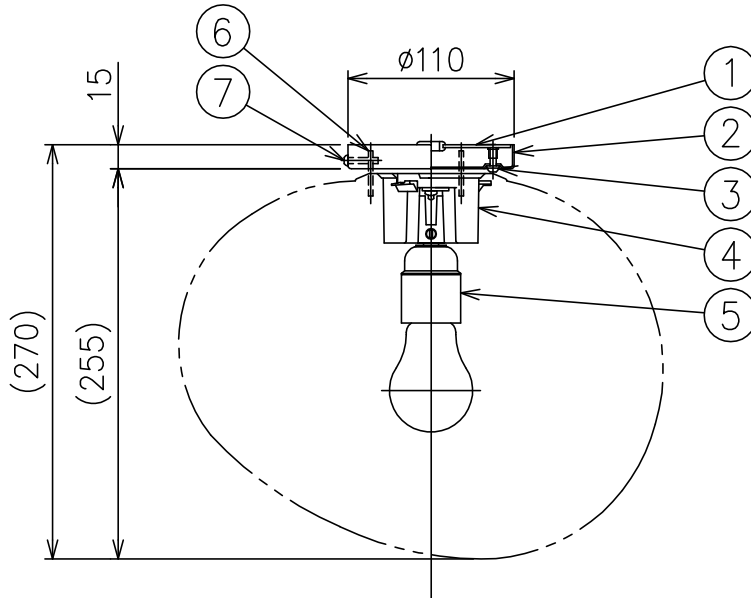

適合グローブ	型番
	REGG/C/W/M-B

**同梱品**

・取付用ネジ: φ3.8×38/4ヶ

**△ 安全上のご注意**

- 一般屋内用器具です。屋外や、水気、湿気のある所には取付け出来ません。絶縁不良による感電・火災の原因となることがあります。
- 天井・壁面取付専用器具です。傾斜天井には取付けないでください。落下のおそれがあります。

品番	品名	材質	数量	摘要	カタログ番号	色種	適合ランプ	器具タイプ
7	グローブ廻止ネジ	SUS-B	1	M4				
6	ホーローネジ	SUS-B	3	M3				
5	ソケット	樹脂	1	E26 250V				
4	本体	PC	1	クリア				
3	本体固定ネジ	SS	3	M4			E26 普通ランプシリカ	
2	フランジ	SPC	1	白色塗装			100WX1	
1	トリツケイタ	SPC	1	メッキ				
品番	品名	材質	数量	摘要	カタログ番号	色種	適合ランプ	器具タイプ
第三角法	作図	KI	単位	mm	尺度	—	質量	0.5 kg
							REGG C W M-A	型番
								REGG/C/W/M-A