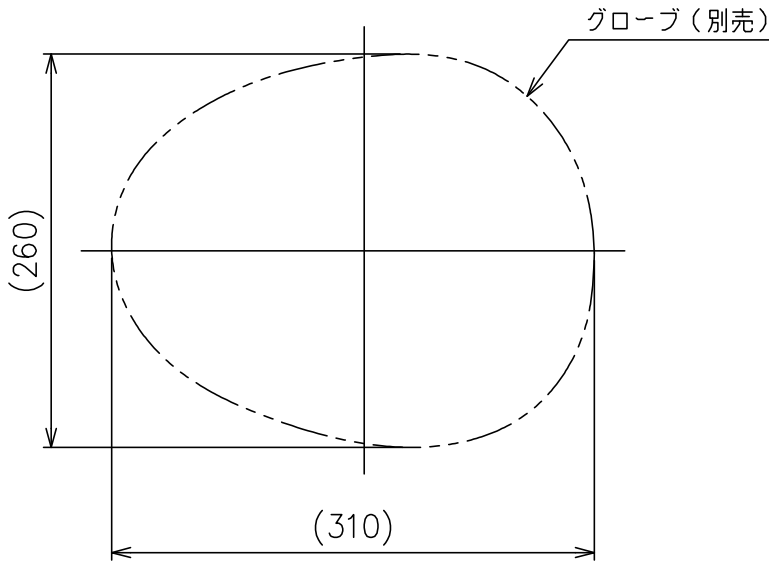

適合グローブ	型番
	REGG/C/W/M-B

**同梱品**

・取付用ネジ: φ3.8×38/4ヶ

**△ 安全上のご注意**

- 一般屋内用器具です。屋外や、水気、湿気のある所には取付け出来ません。絶縁不良による感電・火災の原因となることがあります。
- 天井・壁面取付専用器具です。傾斜天井には取付けないでください。落下のおそれがあります。

品番	品名	材質	数量	摘要	カタログ番号	色種	適合ランプ	器具タイプ
7	グローブ廻止ネジ	SUS-B	1	M4				
6	ホーローネジ	SUS-B	3	M3				
5	ソケット	樹脂	1	E26 250V				
4	本体	PC	1	クリア				
3	本体固定ネジ	SS	3	M4			E26 普通ランプシリカ	
2	フランジ	SPC	1	白色塗装			100WX1	
1	トリツケイタ	SPC	1	メッキ				
品番	品名	材質	数量	摘要	カタログ番号	色種	適合ランプ	器具タイプ
第三角法	作図	KI	単位	mm	尺度	—	質量	0.5 kg
							REGG C W M-A	型番
								REGG/C/W/M-A