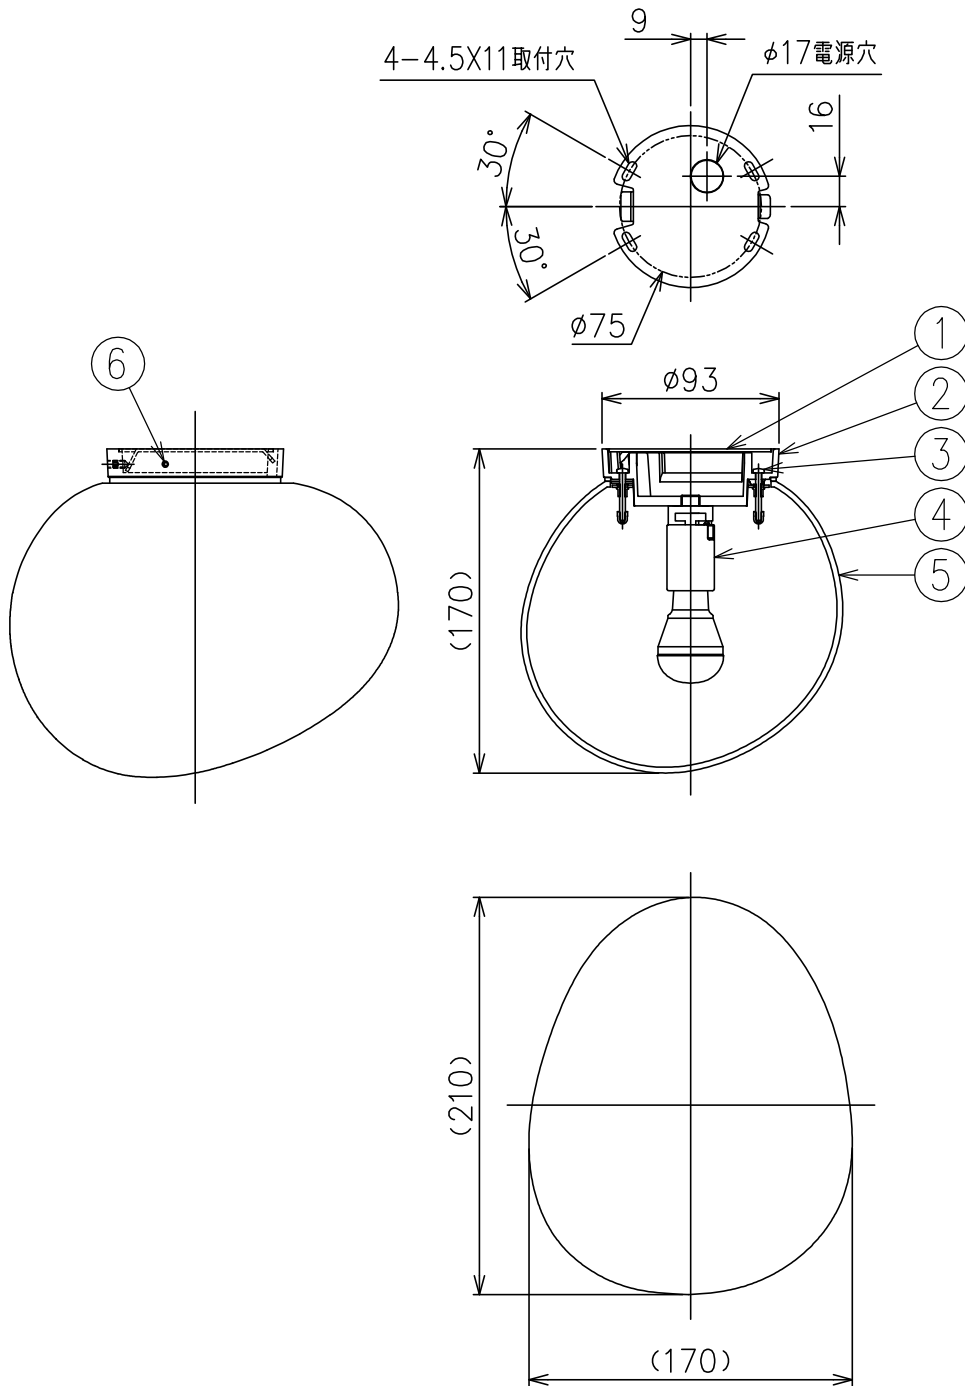

230201

注意) 白熱電球使用不可

同梱品

・取付用ネジ: $\phi 3.8 \times 38 / 4$ ヶ

△ 安全上のご注意

○一般屋内用器具です。屋外や、水気、湿気のある所には取付け出来ません。絶縁不良による感電・火災の原因となることがあります。

7																				
6	本体固定ネジ	SUS	1	M4						器具タイプ	・取付方向) 壁付、天井付使用 (上向き使用は不可)									
5	グローブ	ガラス	1	乳白色																
4	ソケット	磁器	1	E17 300V 3A						適合光源	E17 LED電球 LDA4 40Wタイプ 4.2WX1									
3	グローブ固定ネジ	SUS	2	M3						色種										
2	本体	ADC	1	白色塗装																
1	トリツケイタ	SPC	1	メッキ																
品番	品名	材質	数量	摘要																
第三角法	作図	KI	単位	mm	尺度	—	質量	1.3 kg	カタログ番号	GREGG C W MIDI E	型番	GREGG/C/W/MIDI/E								