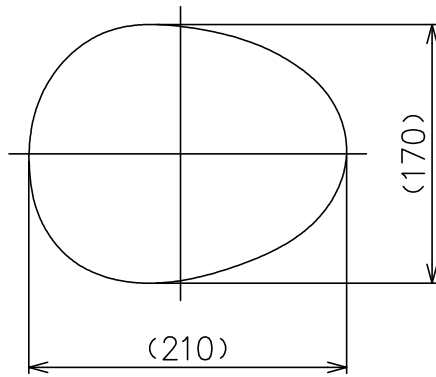

230201

注意) 白熱電球使用不可

△ 安全上のご注意

- 一般屋内用器具です。屋外や、水気、湿気のある所には取付け出来ません。絶縁不良による感電・火災の原因となることがあります。
- 天井面取付専用器具です。傾斜天井には取付けないでください。落下のおそれがあります。

8	グローブ固定ネジ	SUS	2	M3															
7	グローブ	ガラス	1	乳白色															
6	ソケット	磁器	1	E17 300V 3A						器具タイプ									
5	コード	FEP	1	クリア															
4	コードストッパー	樹脂	2																
3	フランジ固定ネジ	SS	1	M3						適合光源	E17 LED電球 LDA4 40Wタイプ								
2	フランジ	樹脂	1	メッキ							4.2WX1								
1	トリツケイタ	SPC	1	メッキ						色種									
品番	品名	材質	数量	摘要				カタログ番号	GREGG P MIDI E	型番	GREGG/P/MIDI/E								
第三角法	作図	KI	単位	mm	尺度	—	質量	1.5 kg											