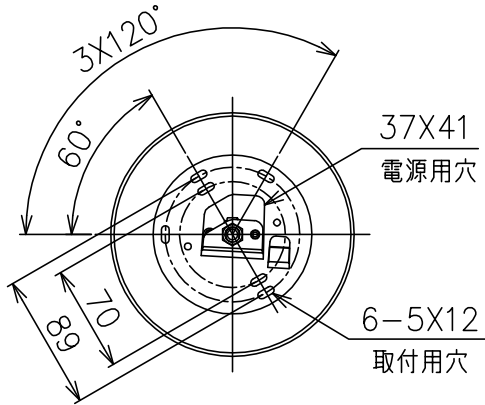

230201

注意) 白熱電球使用不可

△ 安全上のご注意

- 一般屋内用器具です。屋外や、水気、湿気のある所には取付け出来ません。絶縁不良による感電・火災の原因となることがあります。
- 天井面取付専用器具です。傾斜天井には取付けないでください。落下のおそれがあります。

8	グローブ固定ネジ	SUS	2	M3															
7	グローブ	ガラス	1	乳白色															
6	ソケット	磁器	1	E17 300V 3A						器具タイプ									
5	コード	FEP	1	クリア															
4	コードストッパー	樹脂	2																
3	フランジ固定ネジ	SS	1	M3						適合光源	E17 LED電球 LDA4 40Wタイプ								
2	フランジ	樹脂	1	メッキ							4.2WX1								
1	トリツケイタ	SPC	1	メッキ						色種									
品番	品名	材質	数量	摘要				カタログ番号	GREGG P MIDI E	型番	GREGG/P/MIDI/E								
第三角法	作図	KI	単位	mm	尺度	—	質量	1.5 kg											