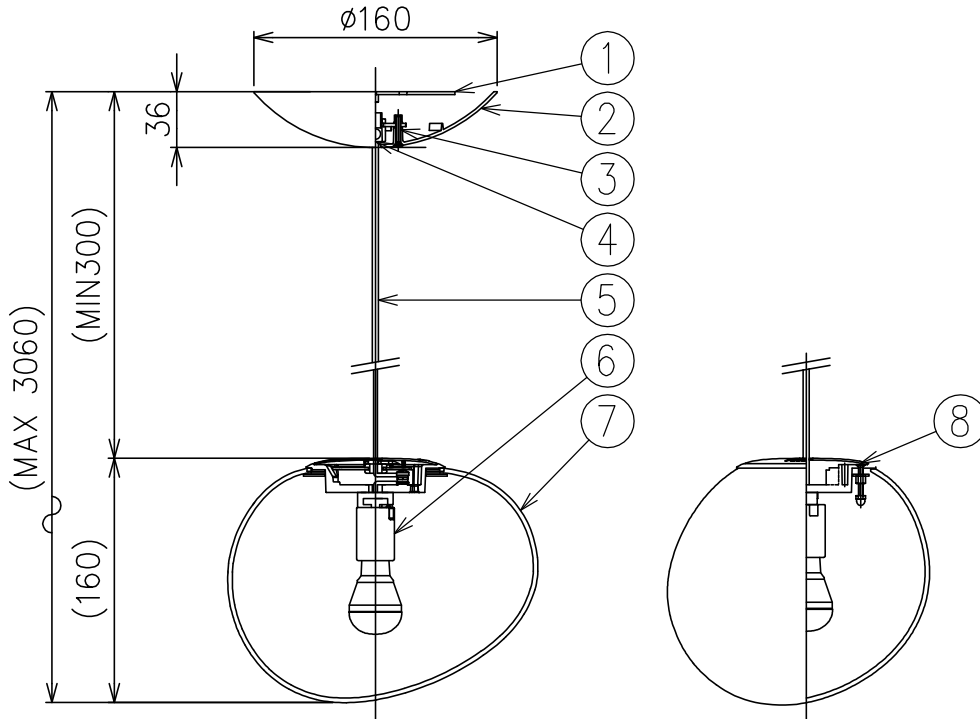

230201

注意) 白熱電球使用不可

△ 安全上のご注意

- 一般屋内用器具です。屋外や、水気、湿気のある所には取付け出来ません。絶縁不良による感電・火災の原因となることがあります。
- 天井面取付専用器具です。傾斜天井には取付けないでください。落下のおそれがあります。

8	グローブ固定ネジ	SUS	2	M3															
7	グローブ	ガラス	1	乳白色															
6	ソケット	磁器	1	E17 300V 3A						器具タイプ									
5	コード	FEP	1	クリア															
4	コードストッパー	樹脂	2																
3	フランジ固定ネジ	SS	1	M3						適合光源	E17 LED電球 LDA4 40Wタイプ								
2	フランジ	樹脂	1	メッキ							4.2WX1								
1	トリツケイタ	SPC	1	メッキ						色種									
品番	品名	材質	数量	摘要				カタログ番号	GREGG P MIDI E	型番	GREGG/P/MIDI/E								
第三角法	作図	KI	単位	mm	尺度	—	質量	1.5 kg											