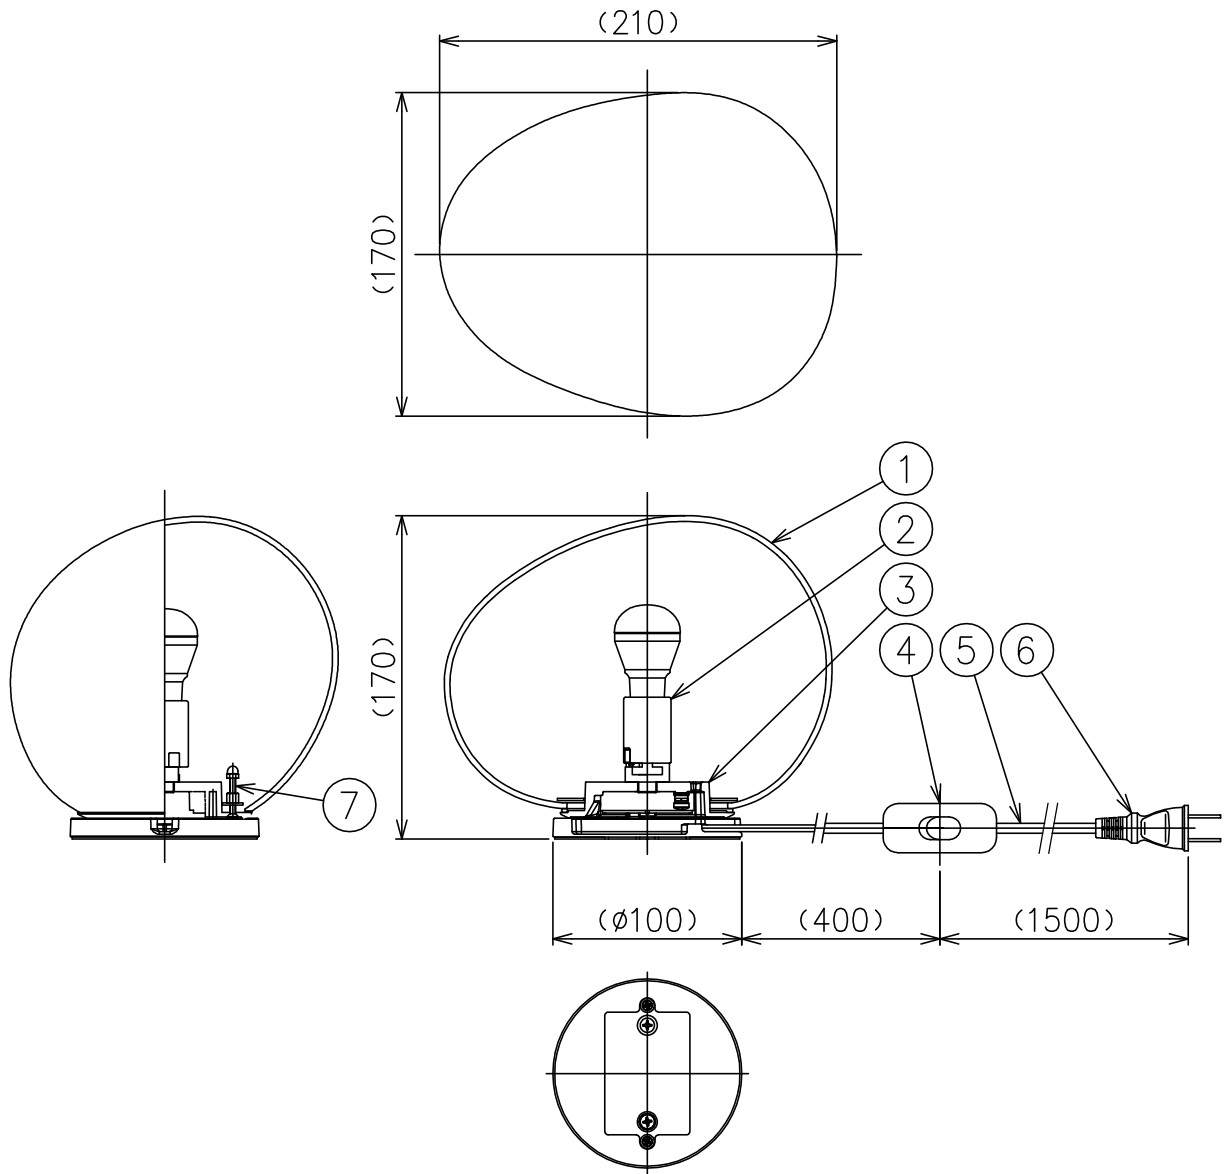

220202

注意) 白熱電球使用不可

△ 安全上のご注意

- 一般屋内用器具です。屋外や、水気、湿気のある所には取付け出来ません。絶縁不良による感電・火災の原因となることがあります。
- 不安定な場所に設置しないでください。器具の転倒・火災のおそれがあります。
- カーテン・紙等の可燃物や揮発物に近づけて設置しないでください。火災のおそれがあります。

7	グローブ固定ネジ	SUS	2	M3								
6	プラグ	樹脂	1	クリア 125V 7A	器具タイプ							
5	コード	塩化ビニル	1	クリア								
4	中間スイッチ	樹脂	1	クリア 250V 2A	適合光源	E17 LED電球 LDA4 40Wタイプ						
3	本体	ADC	1	白色塗装		4.2WX1						
2	ソケット	磁器	1	E17 300V 3A	色種							
1	グローブ	ガラス	1	乳白色								
品番	品名	材質	数量	摘要			カタログ番号	GREGG T MIDI E	型番	GREGG/T/MIDI/E		
第三角法	作図	KI	単位	mm	尺度	—	質量	1.4 kg				