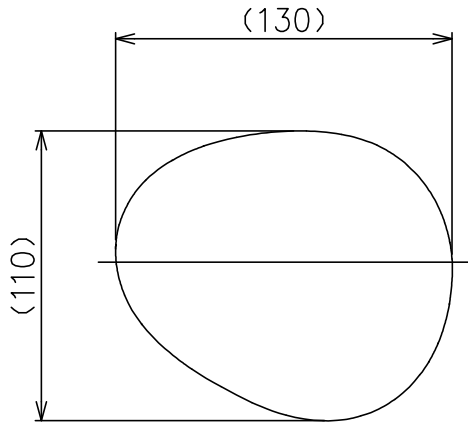

220909

△ 安全上のご注意

- 一般屋内用器具です。屋外や、水気、湿気のある所には取付け出来ません。絶縁不良による感電・火災の原因となることがあります。
- 不安定な場所に設置しないでください。器具の転倒・火災のおそれがあります。
- カーテン・紙等の可燃物や揮発物に近づけて設置しないでください。火災のおそれがあります。

7	プラグ	樹脂	1	クリア 125V 7A					
6	コード	塩化ビニル	1	クリア	器具 タイプ				
5	中間スイッチ	樹脂	1	クリア 250V 2A					
4	クッション	ゴム	1	黒色					
3	ベース	樹脂	1	白色	適合 ランプ	G9 LEDランプ 2700K 2WX1			
2	ソケット	磁器	1	G9					
1	グローブ	ガラス	1	白色	色種				
品番	品名	材質	数量	摘要		カタログ 番号	GREGG T S1	型番	GREGG/T/S1
第三角法	作図	KI	単位	mm	尺度	—	質量	0.5 kg	