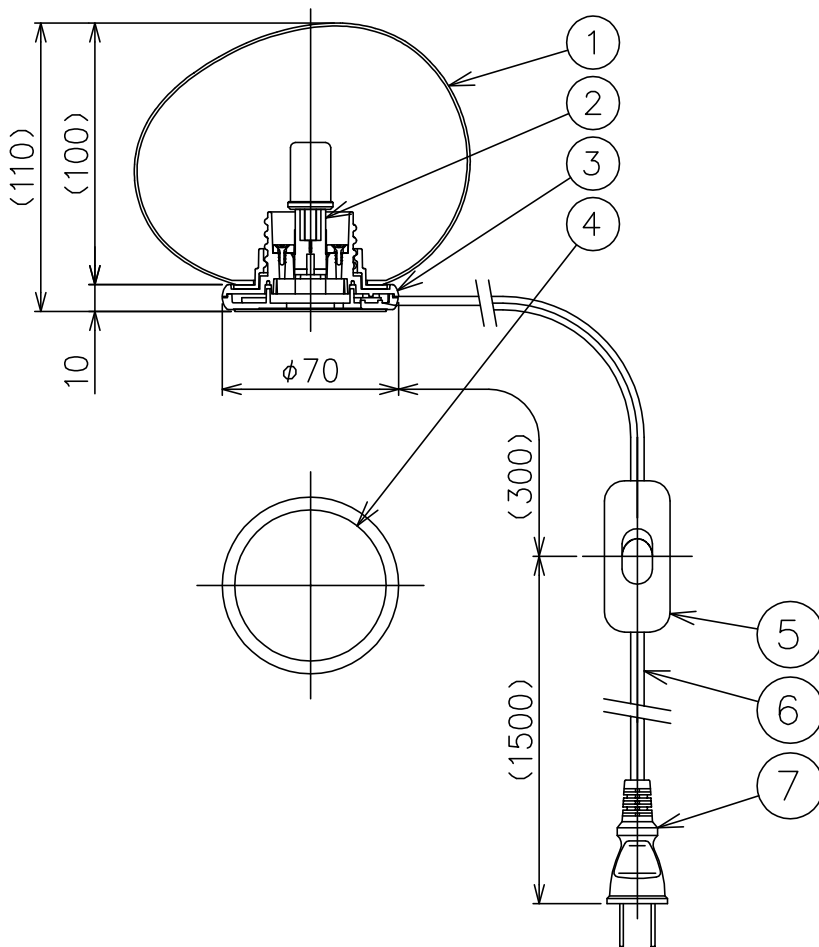

220909

△ 安全上のご注意

- 一般屋内用器具です。屋外や、水気、湿気のある所には取付け出来ません。絶縁不良による感電・火災の原因となることがあります。
- 不安定な場所に設置しないでください。器具の転倒・火災のおそれがあります。
- カーテン・紙等の可燃物や揮発物に近づけて設置しないでください。火災のおそれがあります。

7	プラグ	樹脂	1	クリア 125V 7A					
6	コード	塩化ビニル	1	クリア	器具 タイプ				
5	中間スイッチ	樹脂	1	クリア 250V 2A					
4	クッション	ゴム	1	黒色					
3	ベース	樹脂	1	白色	適合 ランプ	G9 LEDランプ 2700K 2WX1			
2	ソケット	磁器	1	G9					
1	グローブ	ガラス	1	白色	色種				
品番	品名	材質	数量	摘要		カタログ 番号	GREGG T S1	型番	GREGG/T/S1
第三角法	作図	KI	単位	mm	尺度	—	質量	0.5 kg	