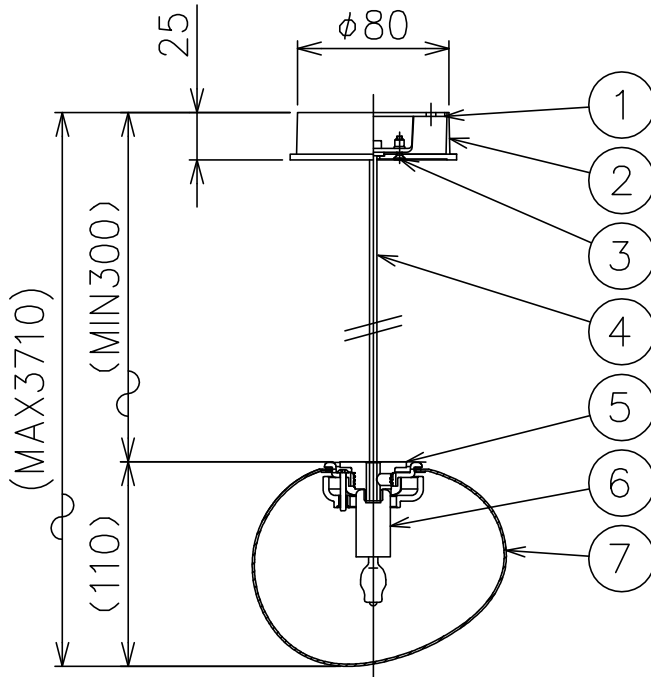

190524 220506

190524

同梱品

・取付用ネジ: $\phi 3.8 \times 38 / 2$ ヶ

△ 安全上のご注意

- 一般屋内用器具です。屋外や、水気、湿気のある所には取付け出来ません。絶縁不良による感電・火災の原因となることがあります。
- 天井面取付専用器具です。傾斜天井には取付けないでください。落下のおそれがあります。

7	グローブ	ガラス	1	白色															
6	ソケット	磁器	1	G9															
5	本体	—	1	白色															
4	コード	—	1	クリア															
3	フランジ固定ネジ	SB	1	M3															
2	フランジ	樹脂	1	白色															
1	取付板	SPC	1																
品番	品名	材質	数量	摘要															
第三角法	作図	KI	単位	mm	尺度	—	質量	0.7 kg	カタログ番号	GREGG P S 3.5	型番	GREGG/P/S/3.5							