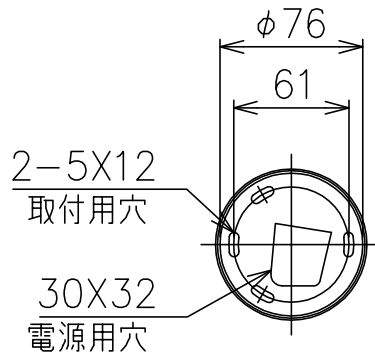

190524 220506

190524

同梱品

・取付用ネジ: $\phi 3.8 \times 38 / 2$ ヶ

△ 安全上のご注意

- 一般屋内用器具です。屋外や、水気、湿気のある所には取付け出来ません。絶縁不良による感電・火災の原因となることがあります。
- 天井面取付専用器具です。傾斜天井には取付けないでください。落下のおそれがあります。

7	グローブ	ガラス	1	白色															
6	ソケット	磁器	1	G9															
5	本体	—	1	白色															
4	コード	—	1	クリア															
3	フランジ固定ネジ	SB	1	M3															
2	フランジ	樹脂	1	白色															
1	取付板	SPC	1																
品番	品名	材質	数量	摘要															
第三角法	作図	KI	単位	mm	尺度	—	質量	0.7 kg	カタログ番号	GREGG P S 3.5	型番	GREGG/P/S/3.5							