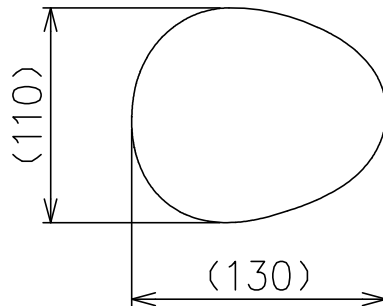

190524 220506

190524

同梱品

・取付用ネジ: $\phi 3.8 \times 38 / 2$ ヶ

△ 安全上のご注意

- 一般屋内用器具です。屋外や、水気、湿気のある所には取付け出来ません。絶縁不良による感電・火災の原因となることがあります。
- 天井面取付専用器具です。傾斜天井には取付けないでください。落下のおそれがあります。

7	グローブ	ガラス	1	白色															
6	ソケット	磁器	1	G9															
5	本体	—	1	白色															
4	コード	—	1	クリア															
3	フランジ固定ネジ	SB	1	M3															
2	フランジ	樹脂	1	白色															
1	取付板	SPC	1																
品番	品名	材質	数量	摘要															
第三角法	作図	KI	単位	mm	尺度	—	質量	0.7 kg	カタログ番号	GREGG P S 3.5	型番	GREGG/P/S/3.5							