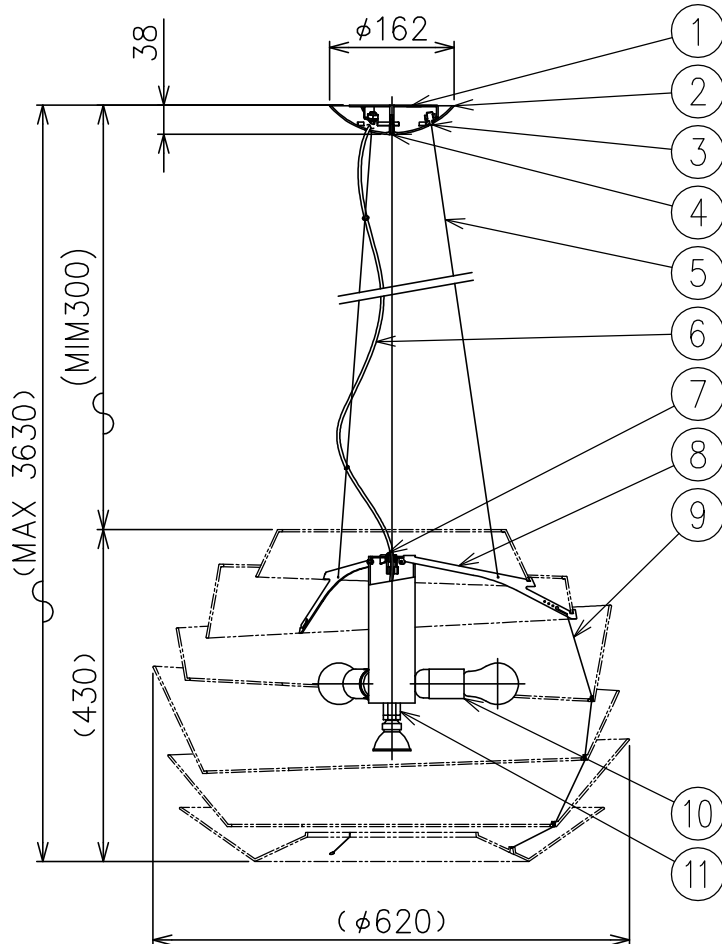

適合セード

カタログ番号	型番
LE SOLEIL P-B WT E26	LE/SOLEIL/P-B/WT/E26

同梱品

・取付ネジφ3.8X38mm / 4ヶ

△ 安全上のご注意

- 一般屋内用器具です。屋外や、水気、湿気のある所には取付け出来ません。絶縁不良による感電・火災の原因となることがあります。
- ワイヤ吊り専用器具です。吊り木等で補強された天井材にワイヤ取付部品で取付けてください。傾斜天井には取付けないでください。落下のおそれがあります。

15					7	フレーム固定ネジ	SUS	3	M4	器具 タイプ	.		
14					6	コード	PVC/FEP	1	クリア 300V				
13					5	ワイヤー	SS	3	φ1.0				
12					4	フランジ固定ネジ	SUS	1	M3	適合 光源	E26 普通ランプ シリカ 60WX3 E11 ダイクロイックミラーランプ 70WX1		
11	ソケット	磁器	1	E11 125V 5A	3	ワイヤー調節具	SUS	3					
10	ソケット	PET	3	E26 250V 3A	2	フランジ	ABC	1	白色	色種			
9	セードワイヤー	SS	3	φ0.8	1	取付板	SPG	1	メッキ				
8	フレーム	SPC	3	白色	品番	品名	材質	数量	摘要	カタログ 番号	LE SOLEIL P-A WT E26	型番	LE/SOLEIL/ P-A/WT/E26
第三角法		作図	KI	単位	mm	尺度	—	質量	1.4 kg				

*本品の規格および外観は改良のため予告なしに変更する事がありますので、あらかじめご了承ください。

220317

170605