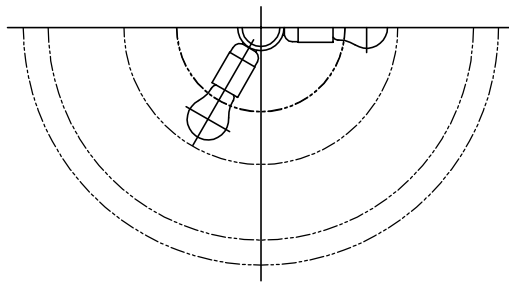

適合セード

カタログ番号	型番
LE SOLEIL P-B WT E26	LE/SOLEIL/P-B/WT/E26

同梱品

・取付ネジφ3.8X38mm / 4ヶ

△ 安全上のご注意

- 一般屋内用器具です。屋外や、水気、湿気のある所には取付け出来ません。絶縁不良による感電・火災の原因となることがあります。
- ワイヤ吊り専用器具です。吊り木等で補強された天井材にワイヤ取付部品で取付けてください。傾斜天井には取付けないでください。落下のおそれがあります。

15					7	フレーム固定ネジ	SUS	3	M4	器具 タイプ	.		
14					6	コード	PVC/FEP	1	クリア 300V				
13					5	ワイヤー	SS	3	φ1.0				
12					4	フランジ固定ネジ	SUS	1	M3	適合 光源	E26 普通ランプ シリカ 60WX3 E11 ダイクロイックミラーランプ 70WX1		
11	ソケット	磁器	1	E11 125V 5A	3	ワイヤー調節具	SUS	3					
10	ソケット	PET	3	E26 250V 3A	2	フランジ	ABC	1	白色	色種			
9	セードワイヤー	SS	3	φ0.8	1	取付板	SPG	1	メッキ				
8	フレーム	SPC	3	白色	品番	品名	材質	数量	摘要	カタログ 番号	LE SOLEIL P-A WT E26	型番	LE/SOLEIL/ P-A/WT/E26
第三角法		作図	KI	単位	mm	尺度	—	質量	1.4 kg				