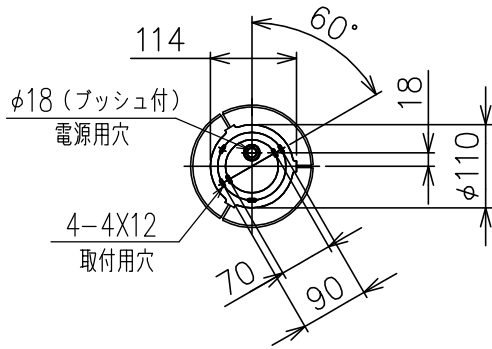

適合セード

カタログ番号	型番
LE SOLEIL P-B WT E26	LE/SOLEIL/P-B/WT/E26

同梱品

・取付ネジφ3.8X38mm / 4ヶ

△ 安全上のご注意

- 一般屋内用器具です。屋外や、水気、湿気のある所には取付け出来ません。絶縁不良による感電・火災の原因となることがあります。
- ワイヤ吊り専用器具です。吊り木等で補強された天井材にワイヤ取付部品で取付けてください。傾斜天井には取付けないでください。落下のおそれがあります。

15					7	フレーム固定ネジ	SUS	3	M4	器具 タイプ	.		
14					6	コード	PVC/FEP	1	クリア 300V				
13					5	ワイヤー	SS	3	φ1.0				
12					4	フランジ固定ネジ	SUS	1	M3	適合 光源	E26 普通ランプ シリカ 60WX3 E11 ダイクロイックミラーランプ 70WX1		
11	ソケット	磁器	1	E11 125V 5A	3	ワイヤー調節具	SUS	3					
10	ソケット	PET	3	E26 250V 3A	2	フランジ	ABC	1	白色	色種			
9	セードワイヤー	SS	3	φ0.8	1	取付板	SPG	1	メッキ				
8	フレーム	SPC	3	白色	品番	品名	材質	数量	摘要	カタログ 番号	LE SOLEIL P-A WT E26	型番	LE/SOLEIL/ P-A/WT/E26
第三角法		作図	KI	単位	mm	尺度	—	質量	1.4 kg				