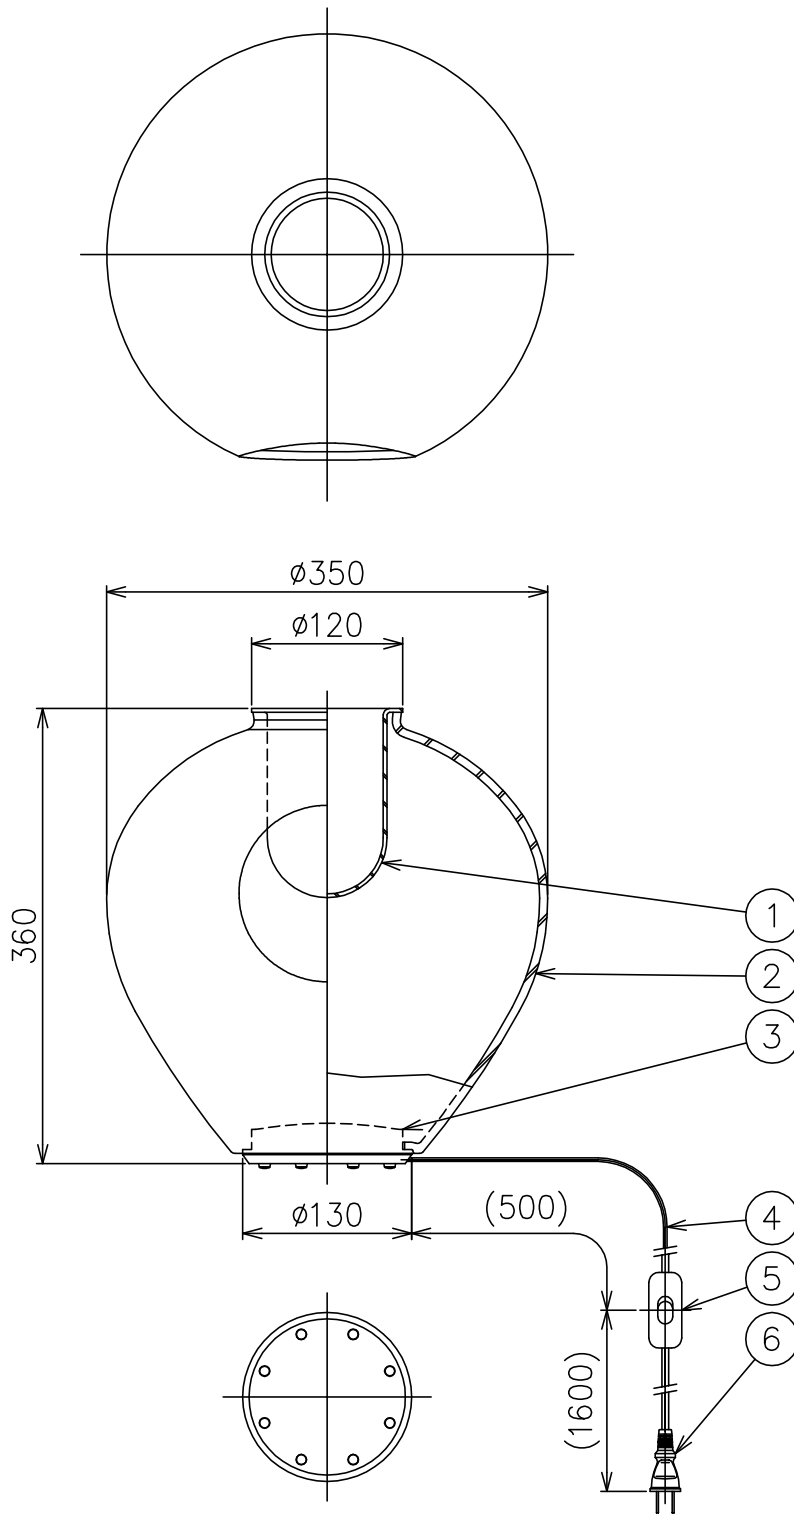

200801

定格表	
入力電圧	AC100V
周波数	50/60Hz
入力電流	0.13A
消費電力	13W

△安全上のご注意

- 一般屋内用器具です。屋外や、水気、湿気のある所には取付け出来ません。絶縁不良による感電・火災の原因となることがあります。
- 不安定な場所に設置しないでください。器具の転倒・火災のおそれがあります。
- カーテン・紙等の可燃物や揮発物に近づけて設置しないでください。火災のおそれがあります。

※LEDの光色、明るさには個体差があります。あらかじめご了承ください。

7																			
6	プラグ	樹脂	1	黒色 125V 7A						器具									
5	中間スイッチ	樹脂	1	黒色 250V 2A						タイプ									
4	コード	塩化ビニル	1	黒色															
3	LED		1	13W						適合	LED 2700K								
2	グローブ	ガラス	1	乳白色						光源		13WX1							
1	インナーガラス	ガラス	1	乳白色						色種									
品番	品名	材質	数量	摘要				カタログ	MADRE T	型番	MADRE/T								
第三角法	作図	KI	単位	mm	尺度	—	質量	5.0 kg	番号										