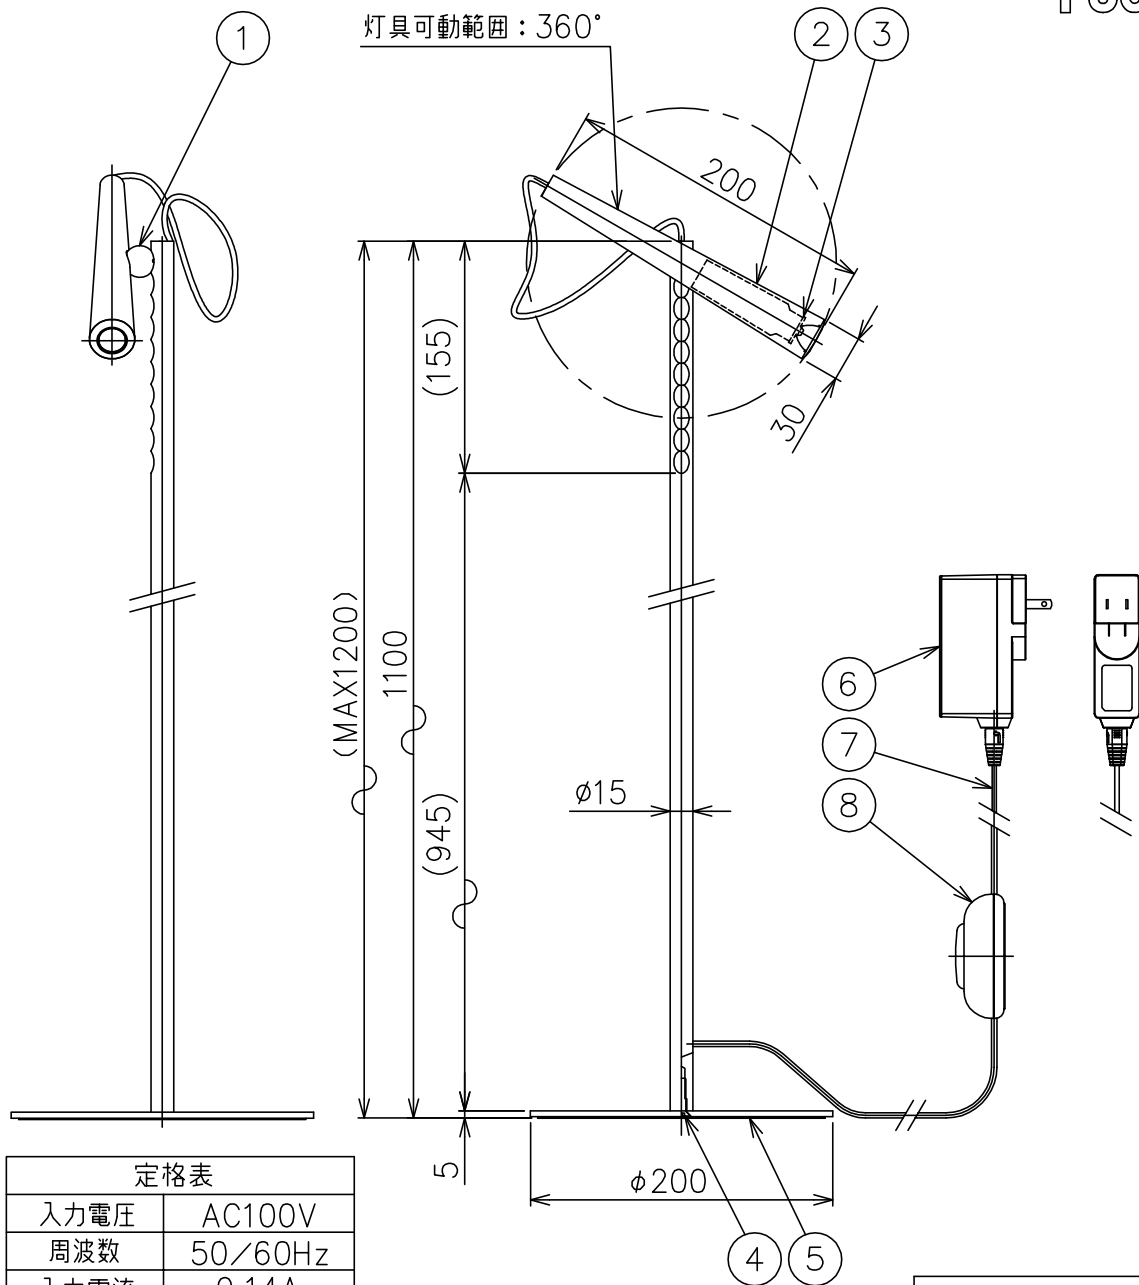

201020 210720

定格表	
入力電圧	AC100V
周波数	50/60Hz
入力電流	0.14A
消費電力	6.2W

色種欄

カタログ番号	型番	摘要2	摘要5
MAGNETO F BK	MAGNETO/F/BK	黒色	黒色塗装
MAGNETO F WT	MAGNETO/F/WT	白色	白色塗装

※LEDの光色、明るさには個体差があります。あらかじめご了承ください。

△ 安全上のご注意

- 一般屋内用器具です。屋外や、水気、湿気のある所には取付け出来ません。絶縁不良による感電・火災の原因となることがあります。
- 不安定な場所に設置しないでください。器具の転倒・火災のおそれがあります。
- カーテン・紙等の可燃物や揮発物に近づけて設置しないでください。火災のおそれがあります。

8	フットスイッチ	樹脂	1	黒色 125V 3A				
7	コード	塩化ビニル	1	黒色 長さ1.7M				
6	ACアダプタ	—	1	黒色 DC24V	器具タイプ			
5	ベース	SPC	1	色種欄参照				
4	支柱固定ネジ	SS	1	M6				
3	LED	—	1	5W 2700K	適合光源	LED 2700K 475lm		
2	灯具	ABS/SS	1	色種欄参照			5WX1	
1	灯具固定ボール	磁石/樹脂	1	グレー色	色種			
品番	品名	材質	数量	摘要	カタログ番号	別記	型番	別記
第三角法	作図	KI	単位	mm	尺度	—	質量	2.8 kg