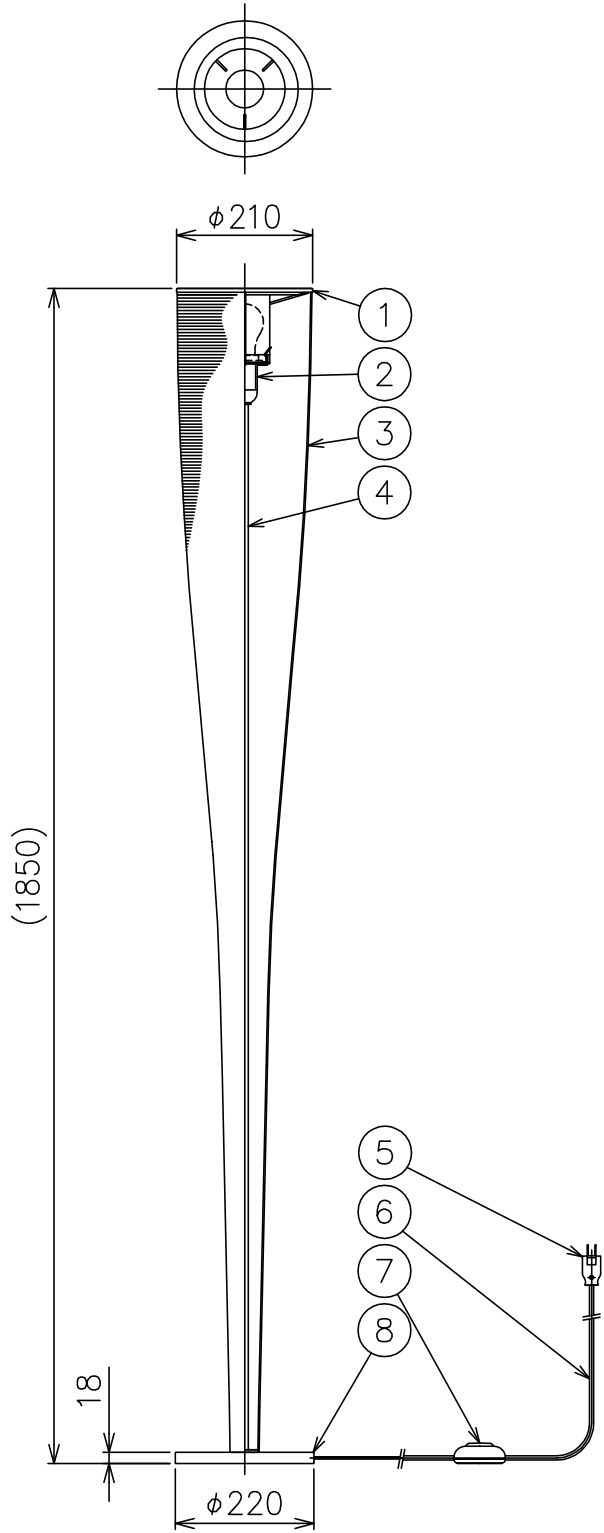

200526

161101

△ 安全上のご注意

- 一般屋内用器具です。屋外や、水気、湿気のある所には取付け出来ません。絶縁不良による感電・火災の原因となることがあります。
- 不安定な場所に設置しないでください。器具の転倒・火災のおそれがあります。
- カーテン・紙等の可燃物や揮発物に近づけて設置しないでください。火災のおそれがあります。

8	ベース	FCD	1	ニッケルメッキ
7	フットスイッチ	スチリアクリル/ABS	1	黒色 3A 125V
6	コード	塩化ビニル	1	クリア 長さ2.5m
5	プラグ	樹脂	1	クリア 125V 15A
4	支柱	ST	1	白色塗装
3	セード	グラスファイバー	1	黄色
2	ソケット	樹脂	1	E26 黒色
1	フレーム	SUS	1	
品番	品名	材質	数量	摘要
第三角法	作図	KI	単位	mm
			尺度	—
			質量	7.7 kg

器具  
タイプ

適合  
光源

色種

E26 普通ランプ シリカ  
100WX1

カタログ  
番号

MITE F YE

型番

MITE/F/YE