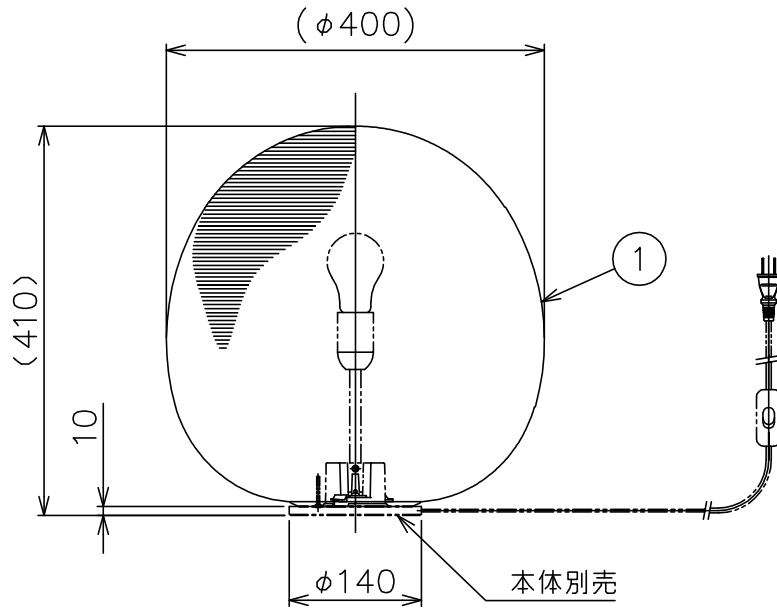

FOSCARINI

170420 210201 210414

適合本体	型番
	RITUALS/XL/T-A

7													
6										器具			
5										タイプ			
4													
3										適合			
2										光源			
1	グローブ	ガラス	1	乳白色						色種			
品番	品名	材質	数量	摘要					カタログ	RITUALS XL T-B	型番	RITUALS/XL/T-B	
	第三角法	作図	KI	単位	mm	尺度	-	質量	5.6 kg	番号			

※本品の規格および外観は改良のため予告なしに変更する事がありますので、あらかじめご了承ください。