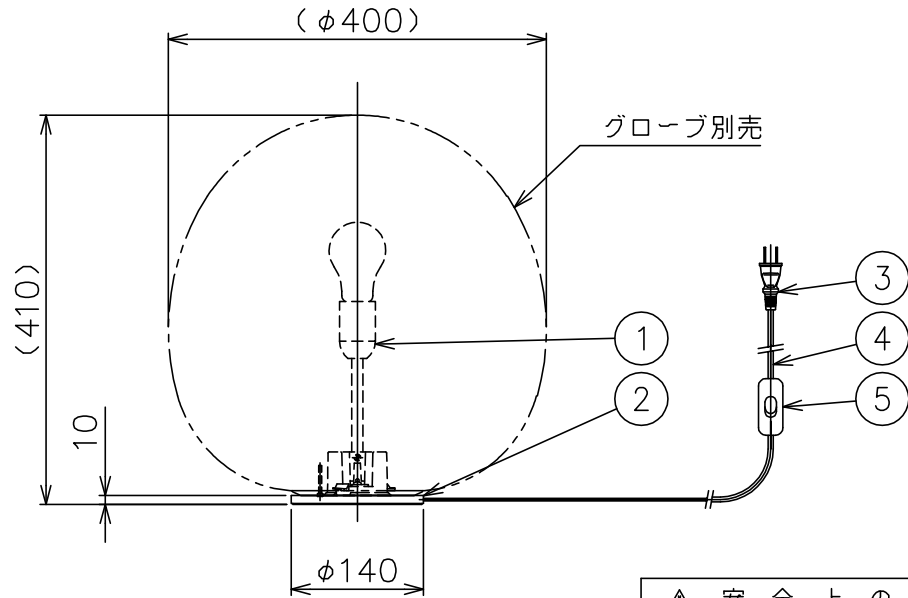

### △ 安全上のご注意

- 一般屋内用器具です。屋外や、水気、湿気のある所には取付け出来ません。絶縁不良による感電・火災の原因となることがあります。
- 不安定な場所に設置しないでください。器具の転倒・火災のおそれがあります。
- カーテン・紙等の可燃物や揮発物に近づけて設置しないでください。火災のおそれがあります。

7											
6										器具 タイプ	
5	中間スイッチ	樹脂	1	クリア 250V 2A						適合 光源	E26 普通ランプ シリカ 100WX1
4	コード	耐熱塩化ビニル	1	クリア 長さ1.8M							
3	プラグ	樹脂	1	クリア 125V 7A							
2	ホントイ	SPC	1	白色塗装						色種	
1	ソケット	PET	1	黒色 E26 250V 3A							
品番	品名	材質	数量	摘要			カタログ 番号	RITUALS XL T-A	型番	RITUALS/XL/T-A	
第三角法	作図	KI	単位	mm	尺度	—	質量	1.0 kg			

# FOSCARINI

170420 210201 210414

適合本体	型番
	RITUALS/XL/T-A

7													
6										器具			
5										タイプ			
4													
3										適合			
2										光源			
1	グローブ	ガラス	1	乳白色						色種			
品番	品名	材質	数量	摘要					カタログ	RITUALS XL T-B	型番	RITUALS/XL/T-B	
	第三角法	作図	KI	単位	mm	尺度	-	質量	5.6 kg	番号			