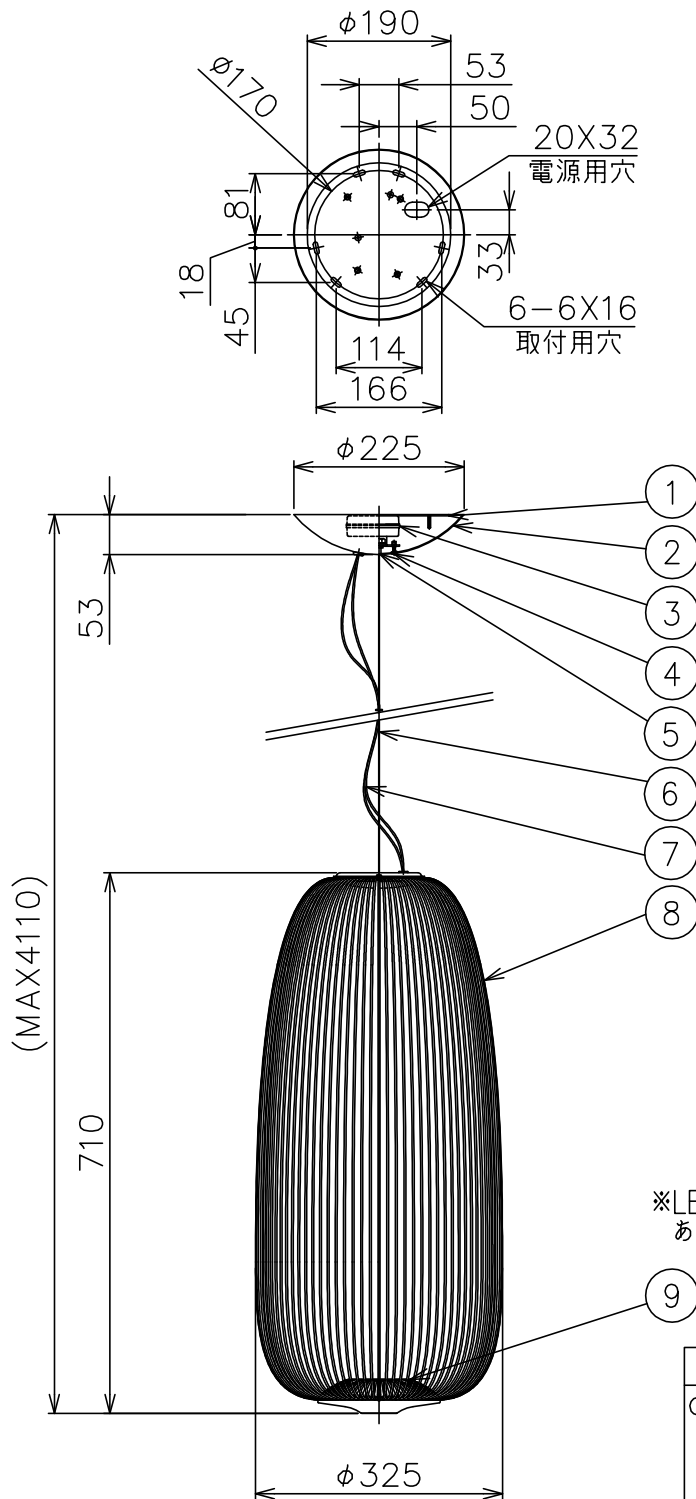

200427

181220

定格表	
入力電圧	AC100V
周波数	50/60Hz
入力電流	0.41A
消費電力	40.5W

※LEDの光色、明るさには個体差があります。あらかじめご了承ください。

同梱品

・取付用ネジ：φ3.8×38/6ヶ

△ 安全上のご注意

- 一般屋内用器具です。屋外や、水気、湿気のある所には取付け出来ません。絶縁不良による感電・火災の原因となることがあります。
- ワイヤ吊り専用器具です。吊り木等で補強された天井材にワイヤ取付部品で取付けてください。傾斜天井には取付けないでください。落下のおそれがあります。

9	LEDユニット	---	1	LED 30W					
8	本体	SW/ADC	1	黄色塗装					
7	コード	樹脂	2	クリア					
6	ワイヤー	SUS	1	φ1.0	器具タイプ				
5	ワイヤー調節具	SUS-B	1						
4	フランジ固定ネジ	SUS-B	1	M3 六角穴付					
3	LED電源	---	1		使用光源	LED 2700K 3077lm CRI90	30WX1		
2	取付板	SPG	1		色種				
1	フランジ	SPC	1	白色塗装					
品番	品名	材質	数量	摘要		カタログ番号	SPOKES 1 YE 3.5	型番	SPOKES/1/YE/3.5
第三角法	作図	KI	単位	mm	尺度	—	質量	5.0 kg	