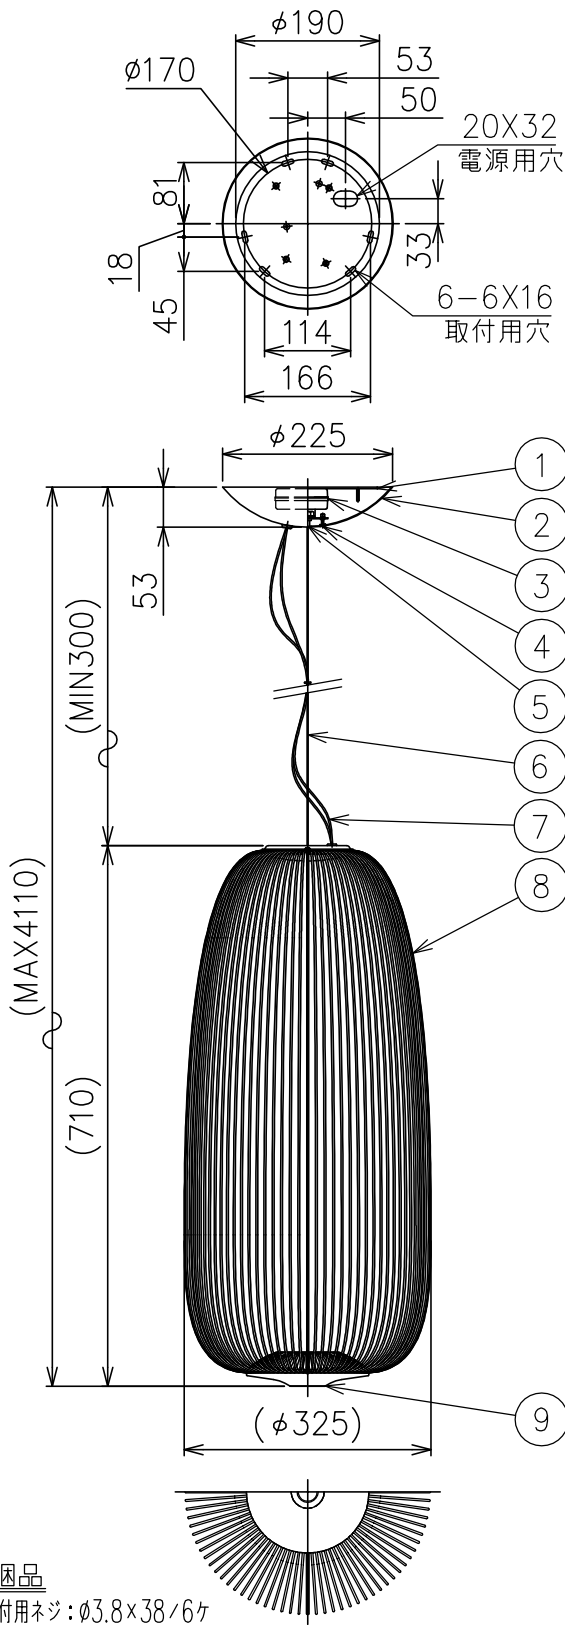

カタログ番号	型番	色種 (摘要8)
SPOKES1 BK 3.5 DM	SPOKES1/BK/3.5/DM	ブラック
SPOKES1 CO 3.5 DM	SPOKES1/CO/3.5/DM	コッパー
SPOKES1 GL 3.5 DM	SPOKES1/GL/3.5/DM	ゴールド
SPOKES1 GY 3.5 DM	SPOKES1/GY/3.5/DM	グラファイト
SPOKES1 WT 3.5 DM	SPOKES1/WT/3.5/DM	ホワイト

同梱品

・取付用ネジ: $\phi 3.8 \times 38 / 6 \text{ヶ}$

定格表	
入力電圧	AC100V
周波数	50/60Hz
入力電流	0.41A
消費電力	40.5W

※LEDの光色、明るさには個体差があります。あらかじめご了承ください。

△ 安全上のご注意

- 一般屋内用器具です。屋外や、水気、湿気のある所には取付け出来ません。絶縁不良による感電・火災の原因となることがあります。
- ワイヤ吊り専用器具です。吊り木等で補強された天井材にワイヤ取付部品で取付けてください。傾斜天井には取付けないでください。落下のおそれがあります。

9	LEDユニット	--	1	LED 40W
8	本体	SW/ADC	1	色種参照
7	コード	樹脂	2	クリア
6	ワイヤー	SS	1	$\phi 1.0$
5	ワイヤー調節具	SUS-B	1	
4	フランジ固定ネジ	SUS-B	1	M3 六角穴付
3	LED電源	--	1	
2	フランジ	SPC	1	白色塗装
1	取付板	SPG	1	
品番	品名	材質	数量	摘要
第三角法	作図	KI	単位	mm
				尺度
				質量
				5.0 kg