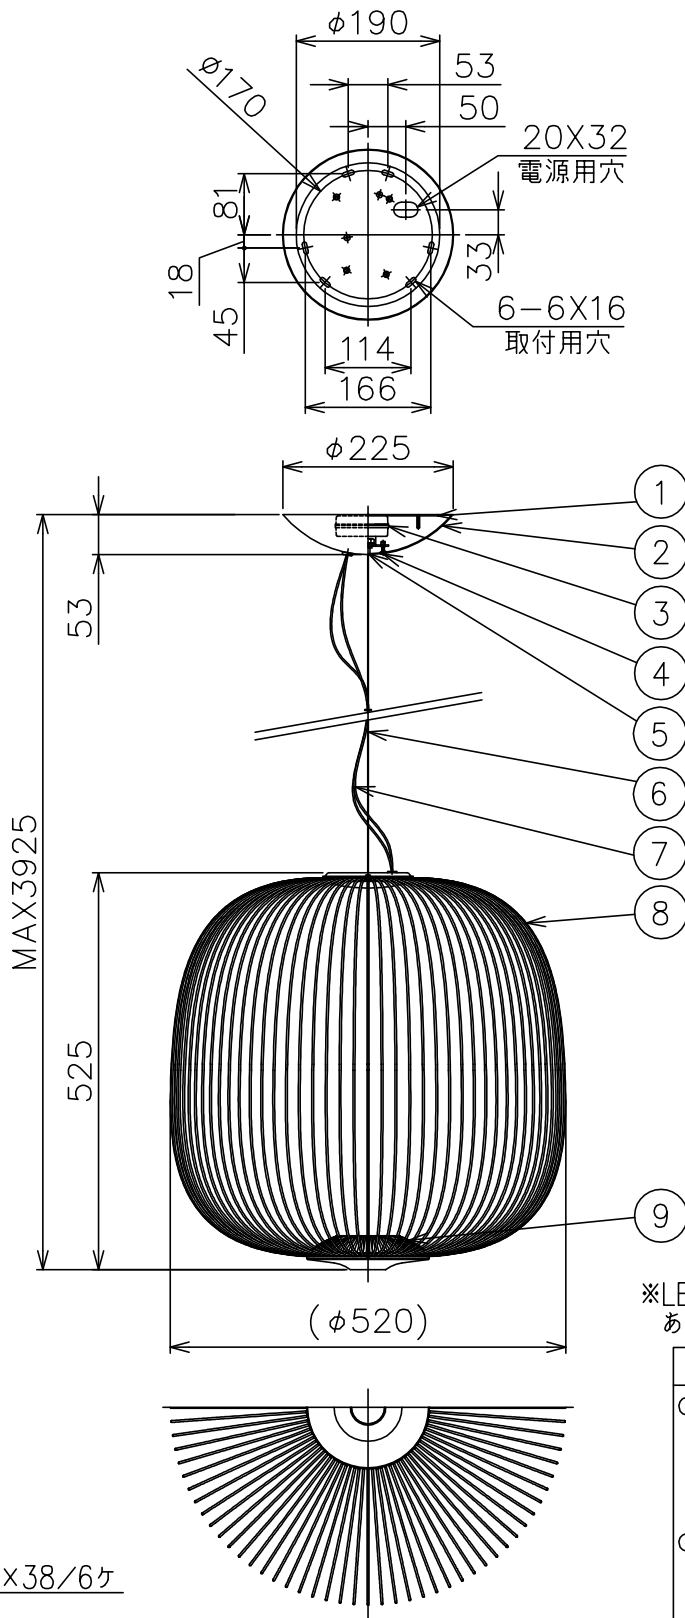

181220

| 定格表 | |
|------|---------|
| 入力電圧 | AC100V |
| 周波数 | 50/60Hz |
| 入力電流 | 0.41A |
| 消費電力 | 40.5W |

※LEDの光色、明るさには個体差があります。あらかじめご了承ください。

△ 安全上のご注意

- 一般屋内用器具です。屋外や、水気、湿気のある所には取付け出来ません。絶縁不良による感電・火災の原因となることがあります。
- ワイヤ吊り専用器具です。吊り木等で補強された天井材にワイヤ取付部品で取付けてください。傾斜天井には取付けないでください。落下のおそれがあります。

同梱品

・取付用ネジ：φ3.8×38/6ヶ

| | | | | | | | | | |
|------|----------|--------|----|---------|----|--------|--------------------|--------|---------------------------------|
| 9 | LEDユニット | --- | 1 | LED 30W | | | | | |
| 8 | 本体 | SW/ADC | 1 | 黄色塗装 | | | | | |
| 7 | コード | 樹脂 | 2 | クリア | | | | | |
| 6 | ワイヤー | SUS | 1 | φ1.0 | | | | | 器具タイプ |
| 5 | ワイヤー調節具 | SUS-B | 1 | | | | | | |
| 4 | フランジ固定ネジ | SUS-B | 1 | M3 六角穴付 | | | | | |
| 3 | LED電源 | --- | 1 | | | | | | 使用光源 |
| 2 | 取付板 | SPG | 1 | | | | | | LED 2700K 3077lm CRI90 30WX1 |
| 1 | フランジ | SPC | 1 | 白色塗装 | | | | | 色種 |
| 品番 | 品名 | 材質 | 数量 | 摘要 | | カタログ番号 | SPOKES 2 YE 3.5 | 型番 | SPOKES/2/YE/3.5 |
| 第三角法 | 作図 | KI | 単位 | mm | 尺度 | — | 質量 | 5.0 kg | |