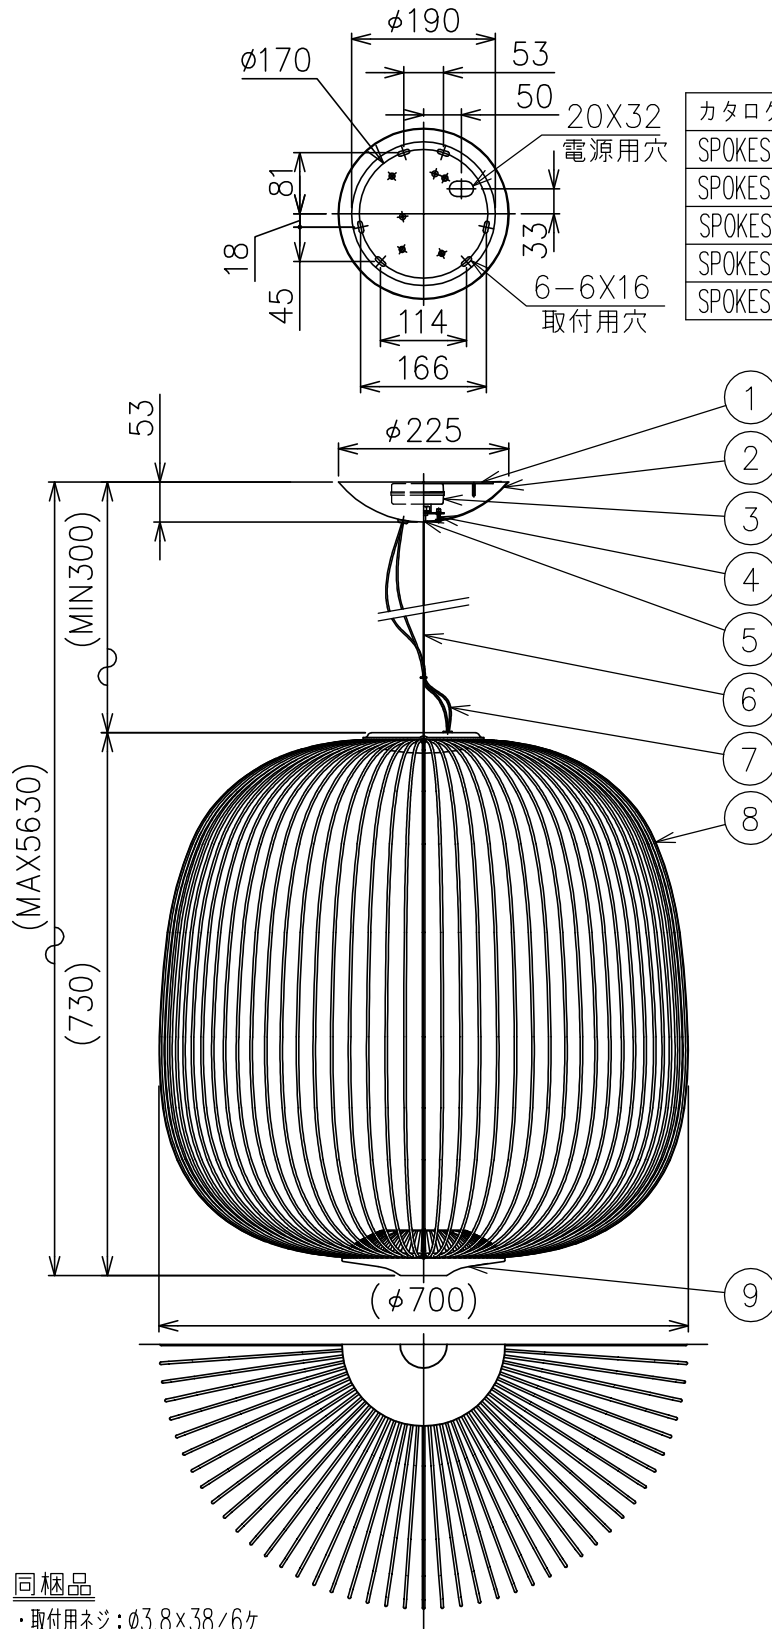

FOSCARINI

カタログ番号	型番	色種 (摘要8)
SPOKES2 L BK 5.0 DM	SPOKES2/L/BK/5.0/DM	ブラック
SPOKES2 L CO 5.0 DM	SPOKES2/L/CO/5.0/DM	コッパー
SPOKES2 L GL 5.0 DM	SPOKES2/L/GL/5.0/DM	ゴールド
SPOKES2 L GY 5.0 DM	SPOKES2/L/GY/5.0/DM	グラファイト
SPOKES2 L WT 5.0 DM	SPOKES2/L/WT/5.0 DM	ホワイト

同梱品

・取付用ネジ: $\phi 3.8 \times 38 / 6 \text{ヶ}$

定格表	
入力電圧	AC100V
周波数	50/60Hz
入力電流	0.41A
消費電力	40.5W

※LEDの光色、明るさには個体差があります。あらかじめご了承ください。

△ 安全上のご注意

- 一般屋内用器具です。屋外や、水気、湿気のある所には取付け出来ません。絶縁不良による感電・火災の原因となることがあります。
- ワイヤ吊り専用器具です。吊り木等で補強された天井材にワイヤ取付部品で取付けてください。傾斜天井には取付けないでください。落下のおそれがあります。

9	LEDユニット	--	1	LED 40W
8	本体	SW/ADC	1	色種参照
7	コード	樹脂	2	クリア
6	ワイヤー	SS	1	$\phi 1.2$
5	ワイヤー調節具	SUS-B	1	
4	フランジ固定ネジ	SUS-B	1	M3 六角穴付
3	LED電源	--	1	
2	フランジ	SPC	1	白色塗装
1	取付板	SPG	1	

器具
タイプ

使用
光源

色種

LED 2700K
3077lm CRI90 40WX1

品番	品名	材質	数量	摘要				カタログ 番号	別記	型番	別記
	第三角法	作図	KI	単位	mm	尺度	—	質量	6.0 kg		

※本品の規格および外観は改良のため予告なしに変更する事がありますので、あらかじめご了承ください。

220506

210422

200701