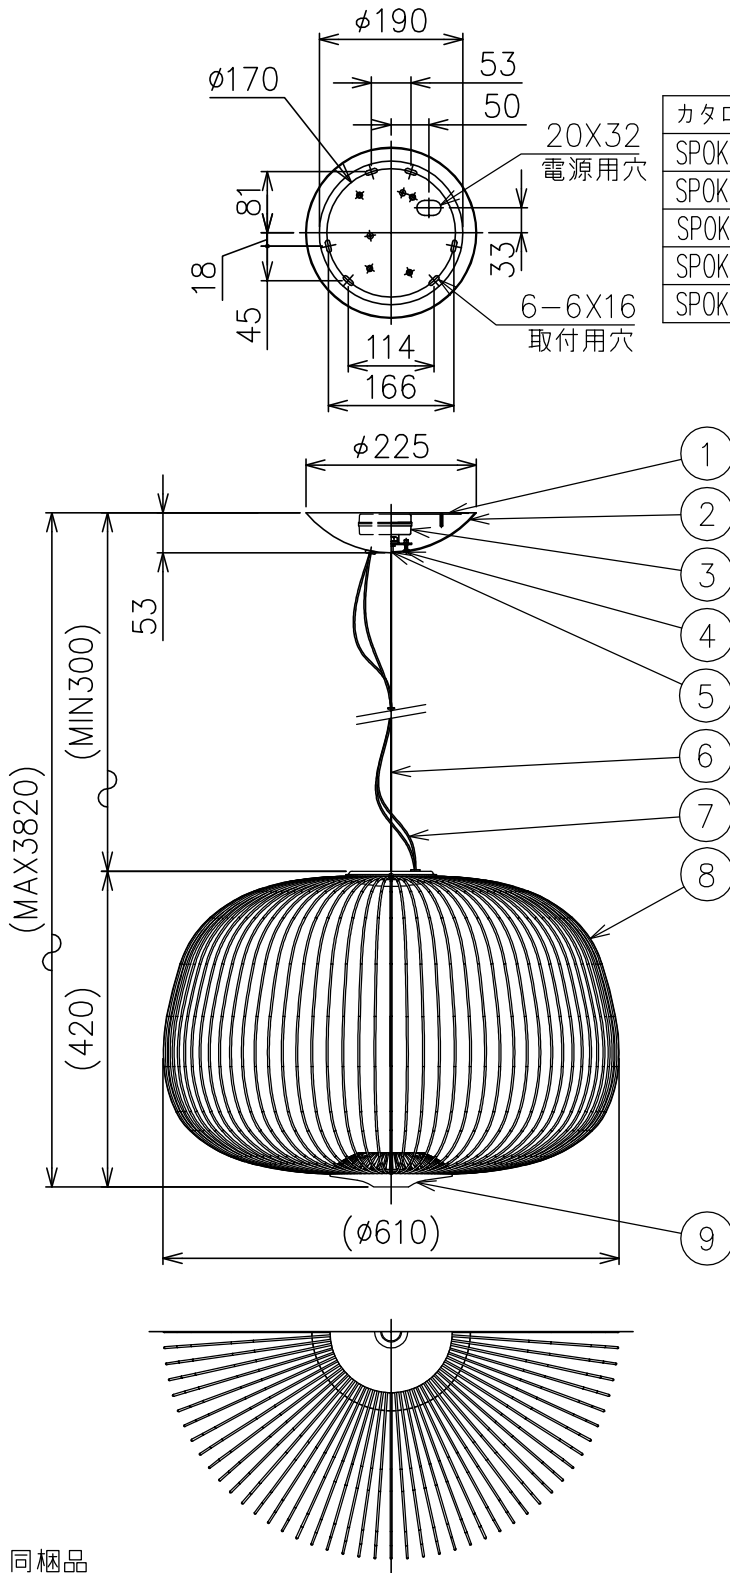

200701 210317 210422 220506

FOSCARINI

カタログ番号	型番	色種(摘要8)
SPOKES3 BK 3.5 DM	SPOKES3/BK/3.5/DM	ブラック
SPOKES3 CO 3.5 DM	SPOKES3/CO/3.5/DM	コッパー
SPOKES3 GL 3.5 DM	SPOKES3/GL/3.5/DM	ゴールド
SPOKES3 GY 3.5 DM	SPOKES3/GY/3.5/DM	グラファイト
SPOKES3 WT 3.5 DM	SPOKES3/WT/3.5/DM	ホワイト

同梱品  
・取付用ネジ:φ3.8×38/6ヶ

定格表	
入力電圧	AC100V
周波数	50/60Hz
入力電流	0.41A
消費電力	40.5W

※LEDの光色、明るさには個体差があります。あらかじめご了承ください。

△ 安全上のご注意

○一般屋内用器具です。屋外や、水気、湿気のある所には取付け出来ません。絶縁不良による感電・火災の原因となることがあります。

○ワイヤ吊り専用器具です。吊り木等で補強された天井材にワイヤ取付部品で取付けてください。傾斜天井には取付けないでください。落下のおそれがあります。

品番	品名	材質	数量	摘要
9	LEDユニット	--	1	LED 40W
8	本体	SW/ADC	1	色種参照
7	コード	樹脂	2	クリア
6	ワイヤー	SS	1	φ1.0
5	ワイヤー調節具	SUS-B	1	
4	フランジ固定ネジ	SUS-B	1	M3 六角穴付
3	LED電源	--	1	
2	フランジ	SPC	1	白色塗装
1	取付板	SPG	1	

器具タイプ	
使用光源	LED 2700K 3077lm CRI90 40WX1
色種	

品番	品名	材質	数量	摘要	カタログ番号	別記	型番	別記
第三角法	作図	KI	単位	mm	尺度	—	質量	4.9 kg

※本品の規格および外観は改良のため予告なしに変更する事がありますので、あらかじめご了承ください。