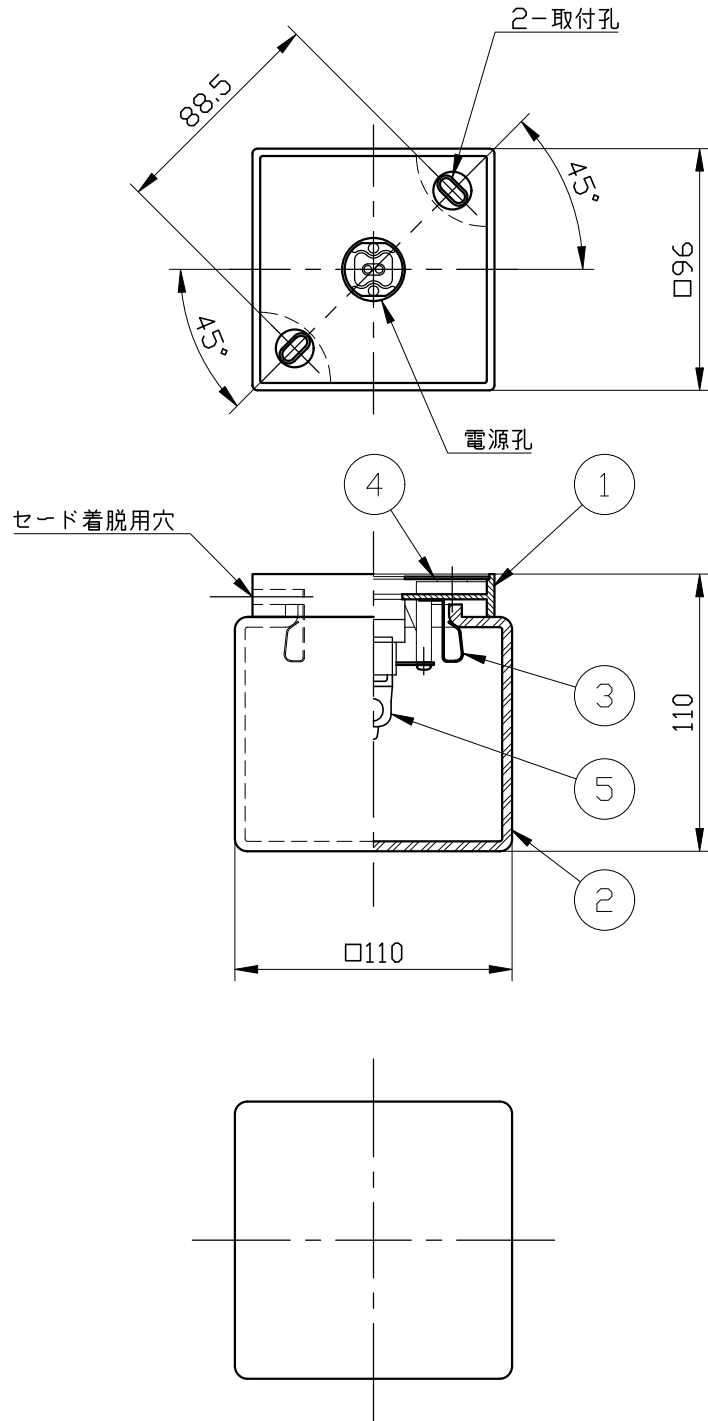

※製作上の都合により仕様を変更することがあります。

⚠ 警告 注意

火災のおそれ有り

1. ○可燃物をかぶせたり近づけての使用禁止。
   - ○指定以外のランプ使用禁止。やけどのおそれ有り
   - ○点灯中は、ガラス、金属枠に触らないで下さい。
2. ※一般の方の工事は、法律で禁止されています。

※器具の改造は、絶対に行わないでください。
※点灯中ガラス部には、水等をかけないでください。
※取付け部の下地補強を必ず行ってください。
※消灯直後のランプは高温になっています、
しばらく時間をおいてから、ランプを交換してください。
ランプは素手で交換しないでください。

10					
9					
8					
7					
6					
5	ランプ			1	G9
4	保護パネル			1	
3	セード固定バネ	ステンレス		2	生地
2	セード	ガラス		1	乳白
1	本体	ポリカーボネート		1	
記号	部品名	部品番号	材質	数量	仕上

特記	MAX25w	件名	
ランプ	ハロピン(G9)25w×1	品名	Cubi P-PL11 (ブラケット/シーリング)
器具重量	約1.0kg	品番