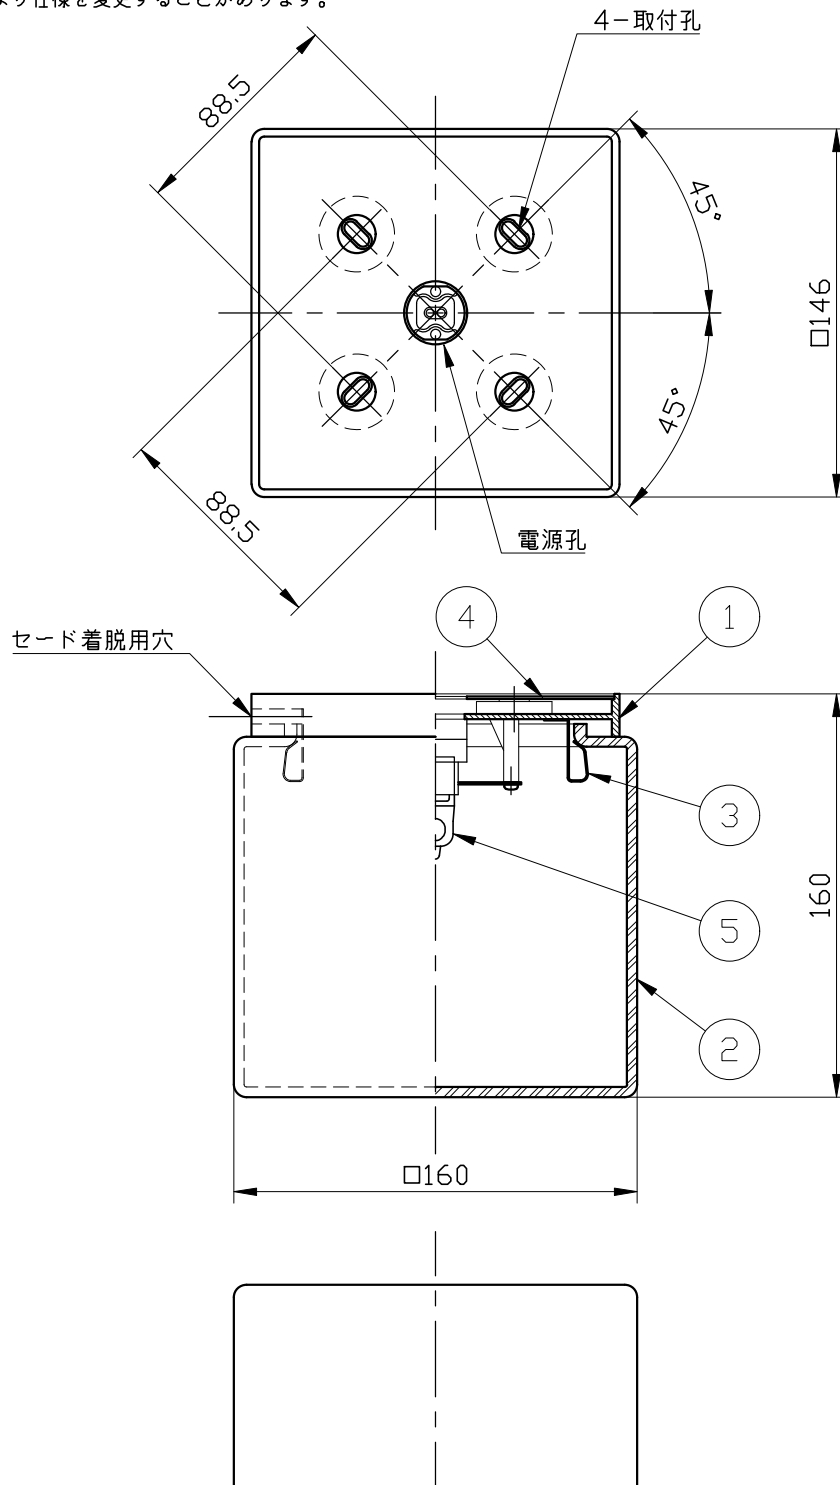

※製作上の都合により仕様を変更することがあります。

警告 注意

火災のおそれ有り

- 可燃物をかぶせたり近づけての使用禁止。
 - 指定以外のランプ使用禁止。やけどのおそれ有り
 - 点灯中は、ガラス、金属枠に触らないで下さい。
- ※一般の方の工事は、法律で禁止されています。

※器具の改造は、絶対に行わないでください。
 ※点灯中ガラス部には、水等をかけないでください。
 ※取付け部の下地補強を必ず行ってください。
 ※消灯直後のランプは高温になっています、
 しばらく時間をおいてから、ランプを交換してください。
 ランプは素手で交換しないでください。

10					
9					
8					
7					
6					
5	ランプ			1	G9
4	保護パネル			1	
3	セード固定バネ		ステンレス	2	生地
2	セード		ガラス	1	乳白
1	本体		ポリカーボネート	1	
記号	部品名	部品番号	材質	数量	仕上

特記	MAX25w	件名	
ランプ	ハロピン(G9)25w×1	品名	Cubi P-PL16 (ブラケット/シーリング)
器具重量	約2.0kg	品番	