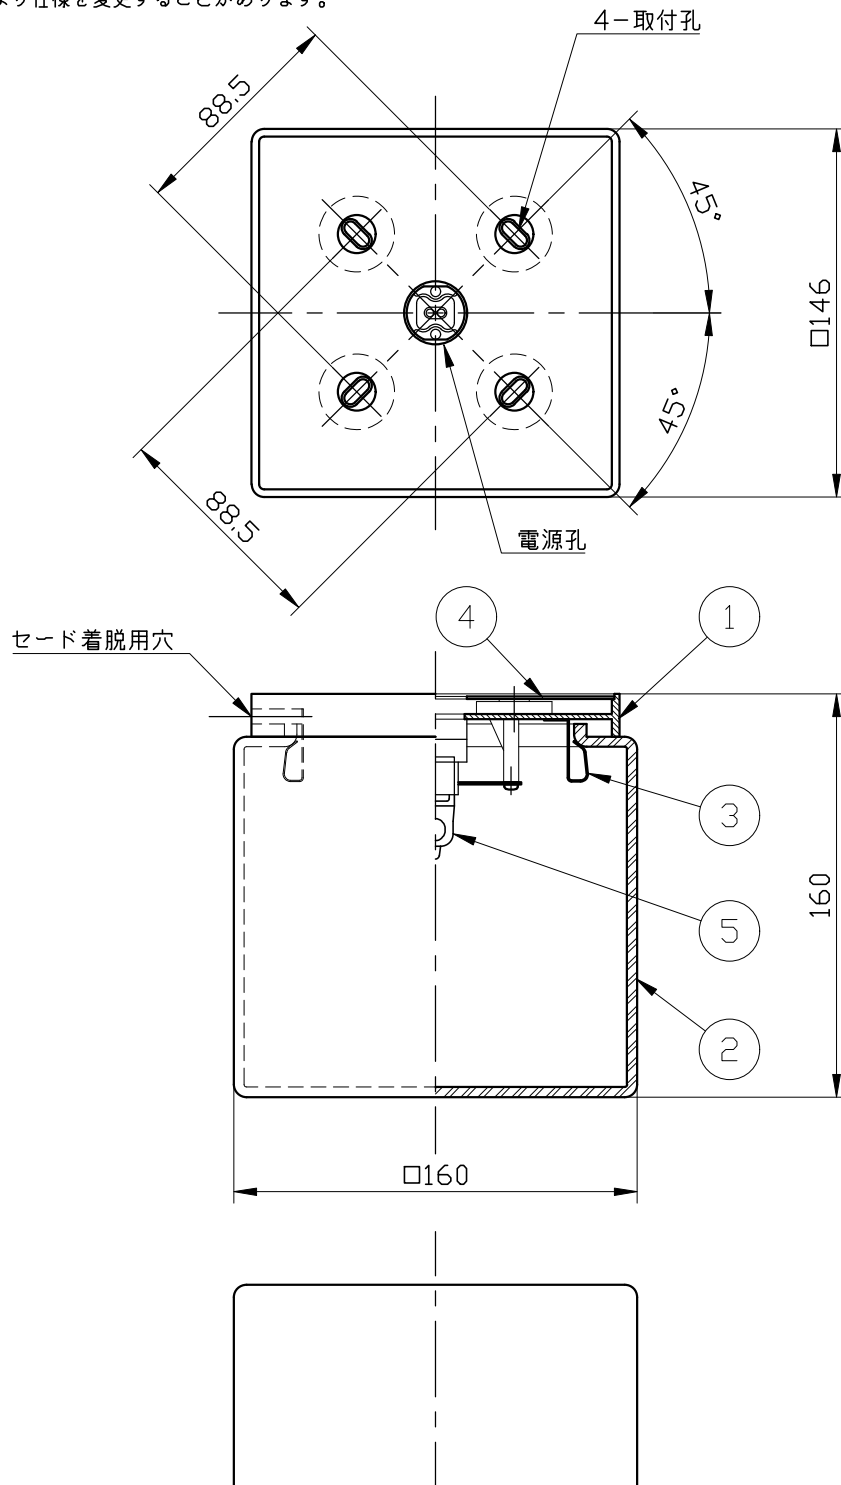

※製作上の都合により仕様を変更することがあります。

警告 注意

火災のおそれ有り

- 可燃物をかぶせたり近づけての使用禁止。
 - 指定以外のランプ使用禁止。やけどのおそれ有り
 - 点灯中は、ガラス、金属枠に触らないで下さい。
- ※一般の方の工事は、法律で禁止されています。

※器具の改造は、絶対に行わないでください。
 ※点灯中ガラス部には、水等をかけないでください。
 ※取付け部の下地補強を必ず行ってください。
 ※消灯直後のランプは高温になっています、
 しばらく時間をおいてから、ランプを交換してください。
 ランプは素手で交換しないでください。

10					
9					
8					
7					
6					
5	ランプ			1	G9
4	保護パネル			1	
3	セード固定バネ		ステンレス	2	生地
2	セード		ガラス	1	乳白
1	本体		ポリカーボネート	1	
記号	部品名	部品番号	材質	数量	仕上

特記	MAX25w	件名	
ランプ	ハロピン(G9)25w×1	品名	Cubi P-PL16 (ブラケット/シーリング)
器具重量	約2.0kg	品番	