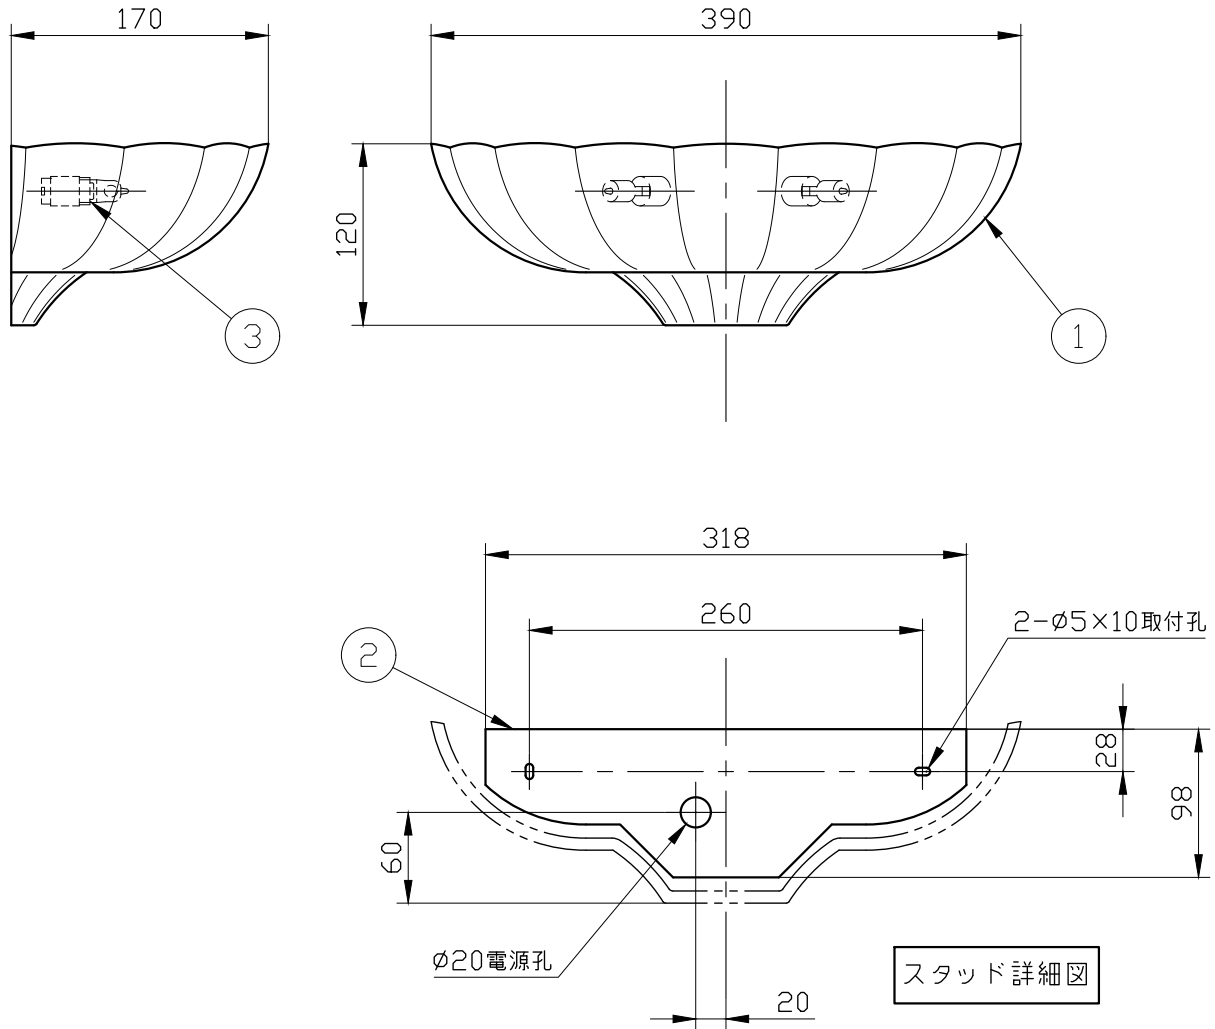

※製作上の都合により仕様を変更することがあります。

⚠ 警告 注意

1. 火災のおそれ有り
2. ○可燃物をかぶせたり近づけての使用禁止。
   - ○指定以外のランプ使用禁止。
3. やけどのおそれ有り
4. ○点灯中は、セードにさわらないで下さい。
5. ※一般の方の工事は、法律で禁止されています。

※取付部の下地補強を必ず行ってください。
※消灯直後のランプは高温になっています。
しばらく時間をおいてから、ランプを交換してください。
ランプは素手で交換しないでください。

10					
9					
8					
7					
6					
5					
4					
3	ランプ			2	G9
2	スタッド		metal	1	chrome
1	セード		glass	1	clear
記号	部品名	部品番号	材質	数量	仕上

特記	MAX25w ×2	件名	
ランプ	ハロピン (G9) 25W×2	品名	Pascale wall P40(ブラケット)
器具重量	約4.6kg	品番	
※LED電球(別売)交換可