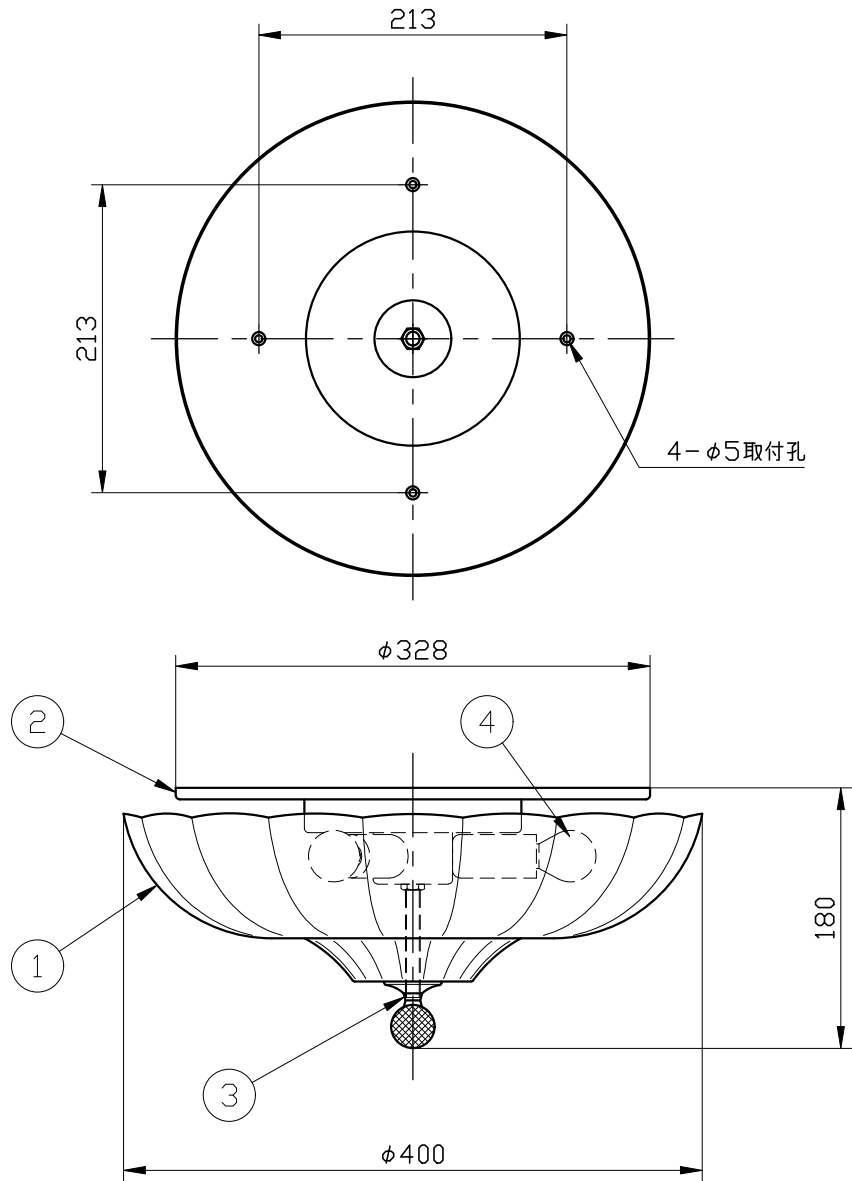

※製作上の都合により仕様を変更することがあります。

**警告 注意**

火災のおそれ有り

- 可燃物をかぶせたり近づけての使用禁止。
- 指定以外のランプ使用禁止。

やけどのおそれ有り

- 点灯中は、セードにさわらないで下さい。
- ※一般の方の工事は、法律で禁止されています。

※66.7mmピッチのアウトレットボックスに取付けの場合  
取付孔の加工が可能です。別途お問い合わせください。

※取付部の下地補強を必ず行ってください。

※消灯直後のランプは高温になっています。

しばらく時間をおいてから、ランプを交換してください。

10					
9					
8					
7					
6					
5					
4	ランプ			3	E17
3	固定パーツ	B5BM		1	
2	本体	SPC		1	クロームメッキ
1	セード	ガラス		1	crystal
記号	部品名	部品番号	材質	数量	仕上

特記	件名
ランプ LED電球 (E17) 25W形X3	品名 Pascale PL (シーリング)
器具重量 約7.8kg	品番
	<b>LUMINABELLA</b>