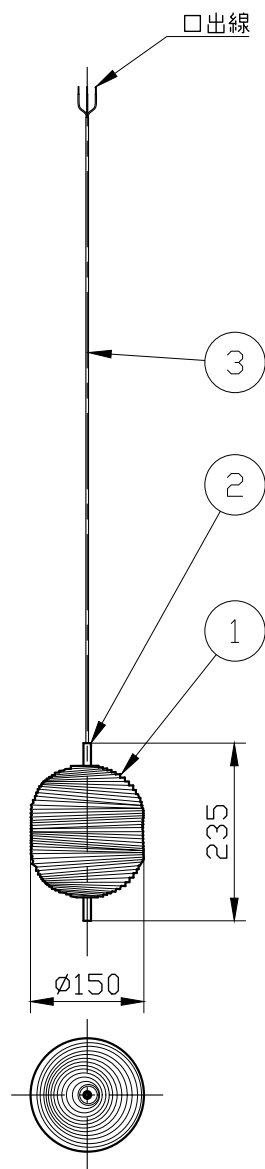

※製作上の都合により仕様を変更することがあります。

Jefferson mini  
器具重量 1.4kg

Jefferson small  
器具重量 2.1kg

**⚠ 警告 注意**

- 火災のおそれ有り
    - 可燃物をかぶせたり近づけての使用禁止。
  - やけどのおそれ有り
    - 点灯中は、セード、金属枠にさわらないでください。
- ※一般の方の工事は、法律で禁止されています。

ボディカラー	black chrome
	gold

適応キャノピー	Round 3 (3灯用)
	Round 5 (5灯用)
	Round 7 (7灯用)
	Track S (2~4灯用)
	Track L (2~6灯用)

10					
9					
8					
7					
6					
5					
4					
3	電源コード			1	
2	ボディ	metal	1	別表参照	
1	セード	bohemian crystal	1	clear	
記号	部品名	部品番号	材質	数量	仕上

特記	件名
ランプ LED 3W	品名 Jefferson (ペンダント)
器具重量 別表参照	品番 mini/small
450lm/2700K ※キャノピー別売	

※製作上の都合により仕様を変更することがあります。

**⚠ 警告 注意**

火災のおそれ有り

○可燃物をかぶせたり近づけての使用禁止。

※一般の方の工事は、法律で禁止されています。

※取付部の下地補強を必ず行ってください。

※専用灯具との組み合わせでご使用ください。

特記	件名
ランプ	品名 Round 3(キャノピー)
器具重量 3.6kg	品番
※灯具別売	