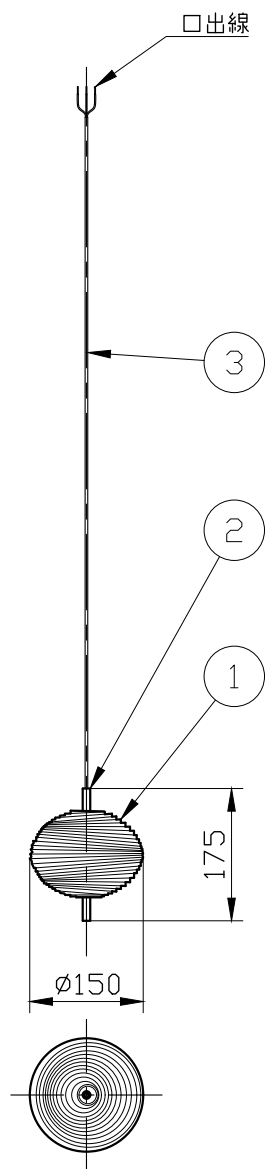

※製作上の都合により仕様を変更することがあります。

Jefferson mini  
器具重量 1.4kg

Jefferson small  
器具重量 2.1kg

**⚠ 警告 注意**

- 火災のおそれ有り
    - 可燃物をかぶせたり近づけての使用禁止。
  - やけどのおそれ有り
    - 点灯中は、セード、金属枠にさわらないでください。
- ※一般の方の工事は、法律で禁止されています。

ボディカラー	black chrome
	gold

適応キャノピー	Round 3 (3灯用)
	Round 5 (5灯用)
	Round 7 (7灯用)
	Track S (2~4灯用)
	Track L (2~6灯用)

10					
9					
8					
7					
6					
5					
4					
3	電源コード			1	
2	ボディ	metal	1	別表参照	
1	セード	bohemian crystal	1	clear	
記号	部品名	部品番号	材質	数量	仕上

特記	件名
ランプ LED 3W	品名 Jefferson (ペンダント)
器具重量 別表参照	品番 mini/small
450lm/2700K ※キャノピー別売	

※製作上の都合により仕様を変更することがあります。

**⚠ 警告 注意**

火災のおそれ有り

○可燃物をかぶせたり近づけての使用禁止。

※一般の方の工事は、法律で禁止されています。

※取付部の下地補強を必ず行ってください。

※専用灯具との組み合わせでご使用ください。

特記	件名
ランプ	品名 Round 3(キャノピー)
器具重量 3.6kg	品番
※灯具別売	