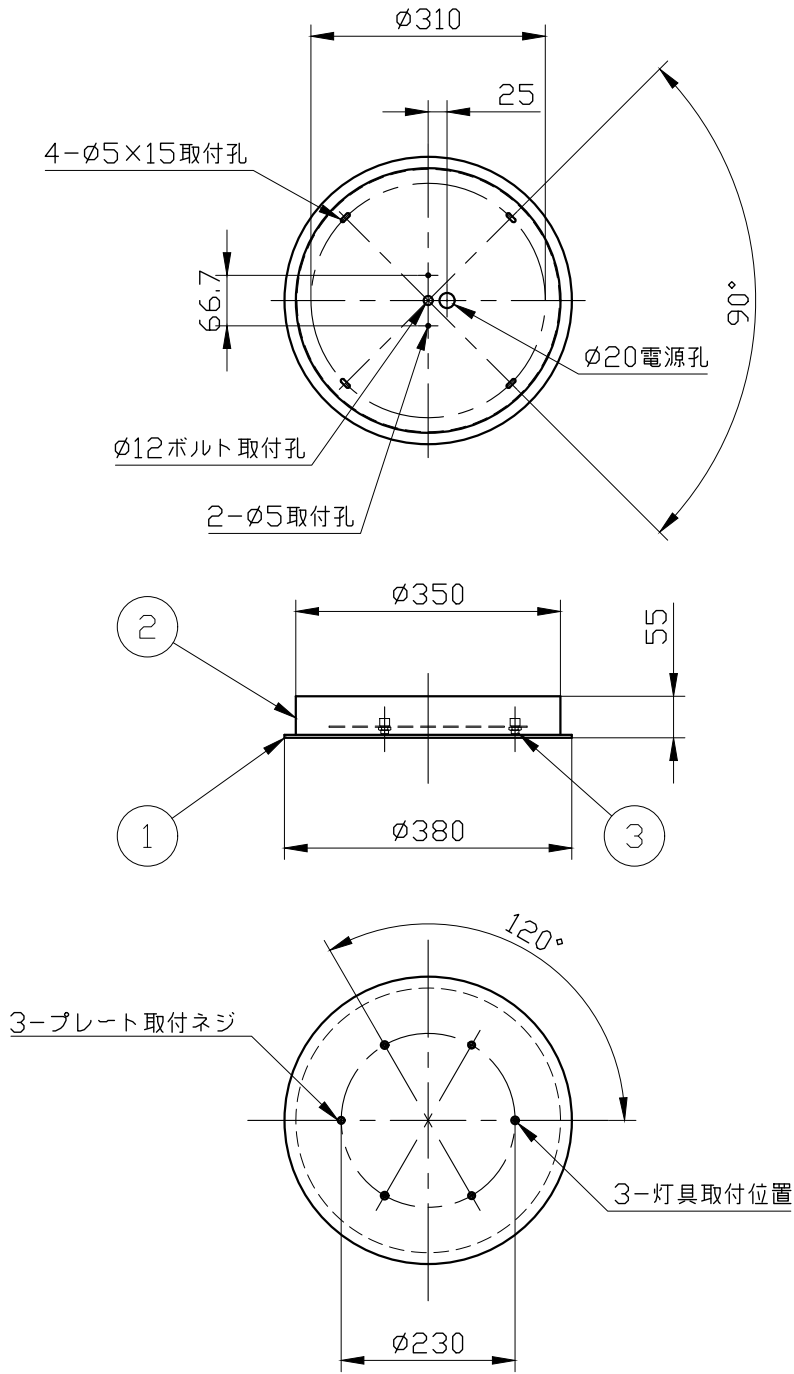

※製作上の都合により仕様を変更することがあります。

⚠ 警告 注意

火災のおそれ有り

○可燃物をかぶせたり近づけての使用禁止。

※一般の方の工事は、法律で禁止されています。

※取付部の下地補強を必ず行ってください。

※専用灯具との組み合わせでご使用ください。

※66.7mmピッチのアウトレットボックスに取付けの場合
全体の重量が10kg未満になるように組み合わせてください。

フランジ/プレートカラー	white
	black

適応灯具	Jim
	Ivy I
	Jefferson
	Random Solo

10					
9					
8					
7					
6					
5					
4					
3	電源コード固定具			3	
2	フランジ	metal	1	別表参照	
1	プレート	metal	1	別表参照	
記号	部品名	部品番号	材質	数量	仕上

特記	件名
ランプ	品名 Round 3(キャノピー)
器具重量 3.6kg	品番
※灯具別売