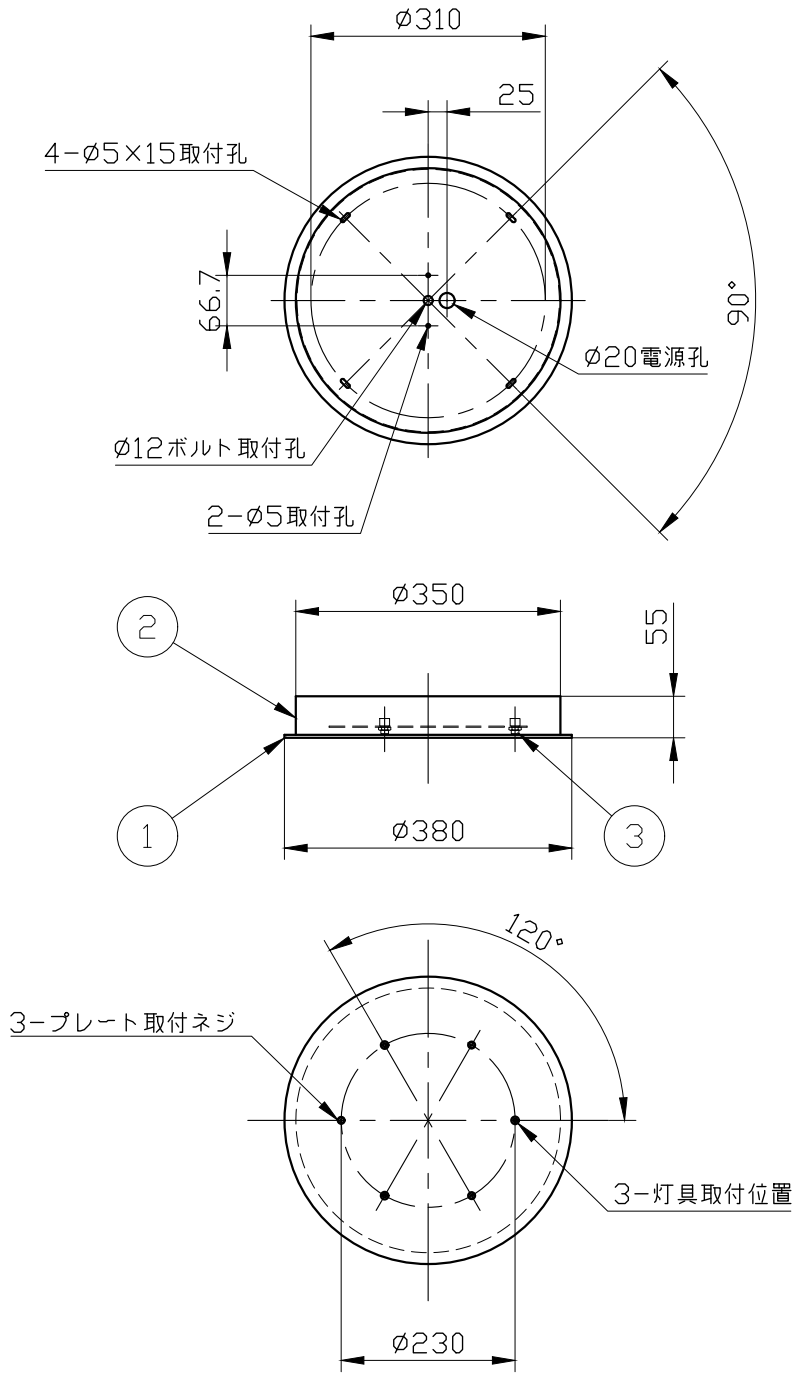

※製作上の都合により仕様を変更することがあります。

警告 注意

火災のおそれ有り

○可燃物をかぶせたり近づけての使用禁止。

※一般の方の工事は、法律で禁止されています。

※取付部の下地補強を必ず行ってください。

※専用灯具との組み合わせでご使用ください。

※66.7mmピッチのアウトレットボックスに取付けの場合
全体の重量が10kg未満になるように組み合わせてください。

フランジ/プレートカラー	white
	black

適応灯具	Jim
	Ivy I
	Jefferson
	Random Solo

10					
9					
8					
7					
6					
5					
4					
3	電源コード固定具			3	
2	フランジ		metal	1	別表参照
1	プレート		metal	1	別表参照
記号	部品名	部品番号	材質	数量	仕上

特記	件名
ランプ	品名 Round 3(キャノピー)
器具重量 3.6kg	品番
※灯具別売