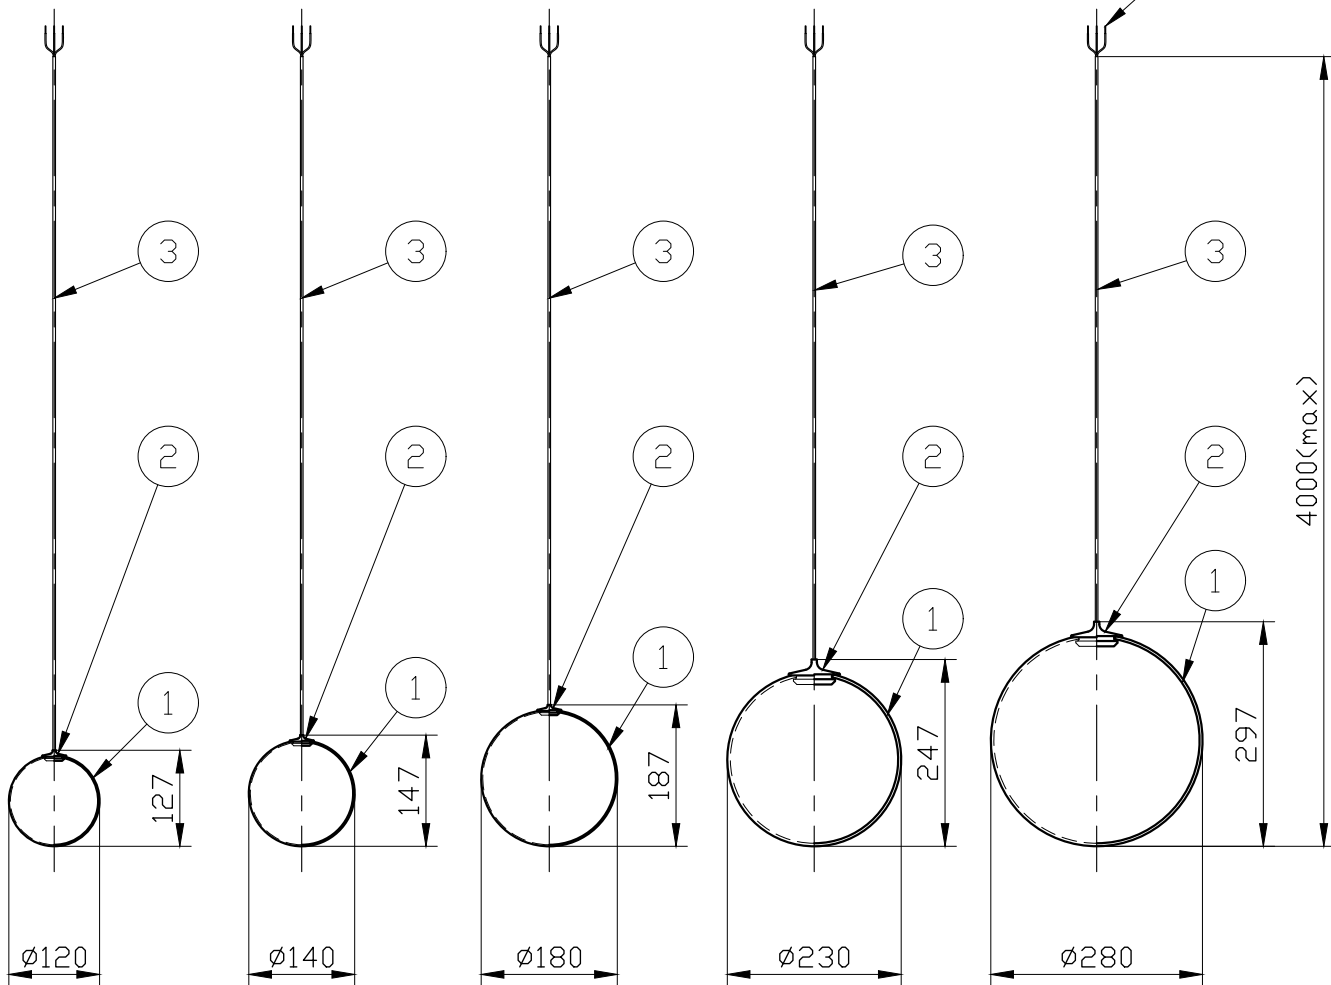

※製作上の都合により仕様を変更することがあります。

□出線

Random Solo 12
LED 1W
器具重量 0.3kg

Random Solo 14
LED 1W
器具重量 0.4kg

Random Solo 18
LED 1W
器具重量 0.8kg

Random Solo 23
LED 3W
器具重量 1.1kg

Random Solo 28
LED 3W
器具重量 1.8kg

⚠ 警告 注意

火災のおそれ有り

○可燃物をかぶせたり近づけての使用禁止。

やけどのおそれ有り

○点灯中は、セード、金属枠にさわらないでください。

※一般の方の工事は、法律で禁止されています。

セードカラー	clear
	frosted white
	chrome
	glossy smoke
	gold
	rose gold
	glossy bronze

適応キャノピー	Round 3 (3灯用)
	Round 5 (5灯用)
	Round 7 (7灯用)
	Track S (2~4灯用)
	Track L (2~6灯用)

10					
9					
8					
7					
6					
5					
4					
3	電源コード			1	
2	ボディ	rubber	1	white	
1	セード	glass	1	別表参照	
記号	部品名	部品番号	材質	数量	仕上

特記	件名
ランプ LED 1W or 3W	品名 Random Solo(ペンダント)
器具重量 別表参照	品番 12/14/18/23/28
150lm/2700K(1W) 450lm/2700K(3W) ※キャノピー別売	

フランジ/プレートカラー	white
	black

適応灯具	Jim
	Ivy I
	Jefferson
	Random Solo

10					
9					
8					
7					
6					
5					
4					
3	電源コード固定具			3	
2	フランジ		metal	1	別表参照
1	プレート		metal	1	別表参照
記号	部品名	部品番号	材質	数量	仕上

特記	件名
ランプ	品名 Round 3(キャノピー)
器具重量 3.6kg	品番
※灯具別売	