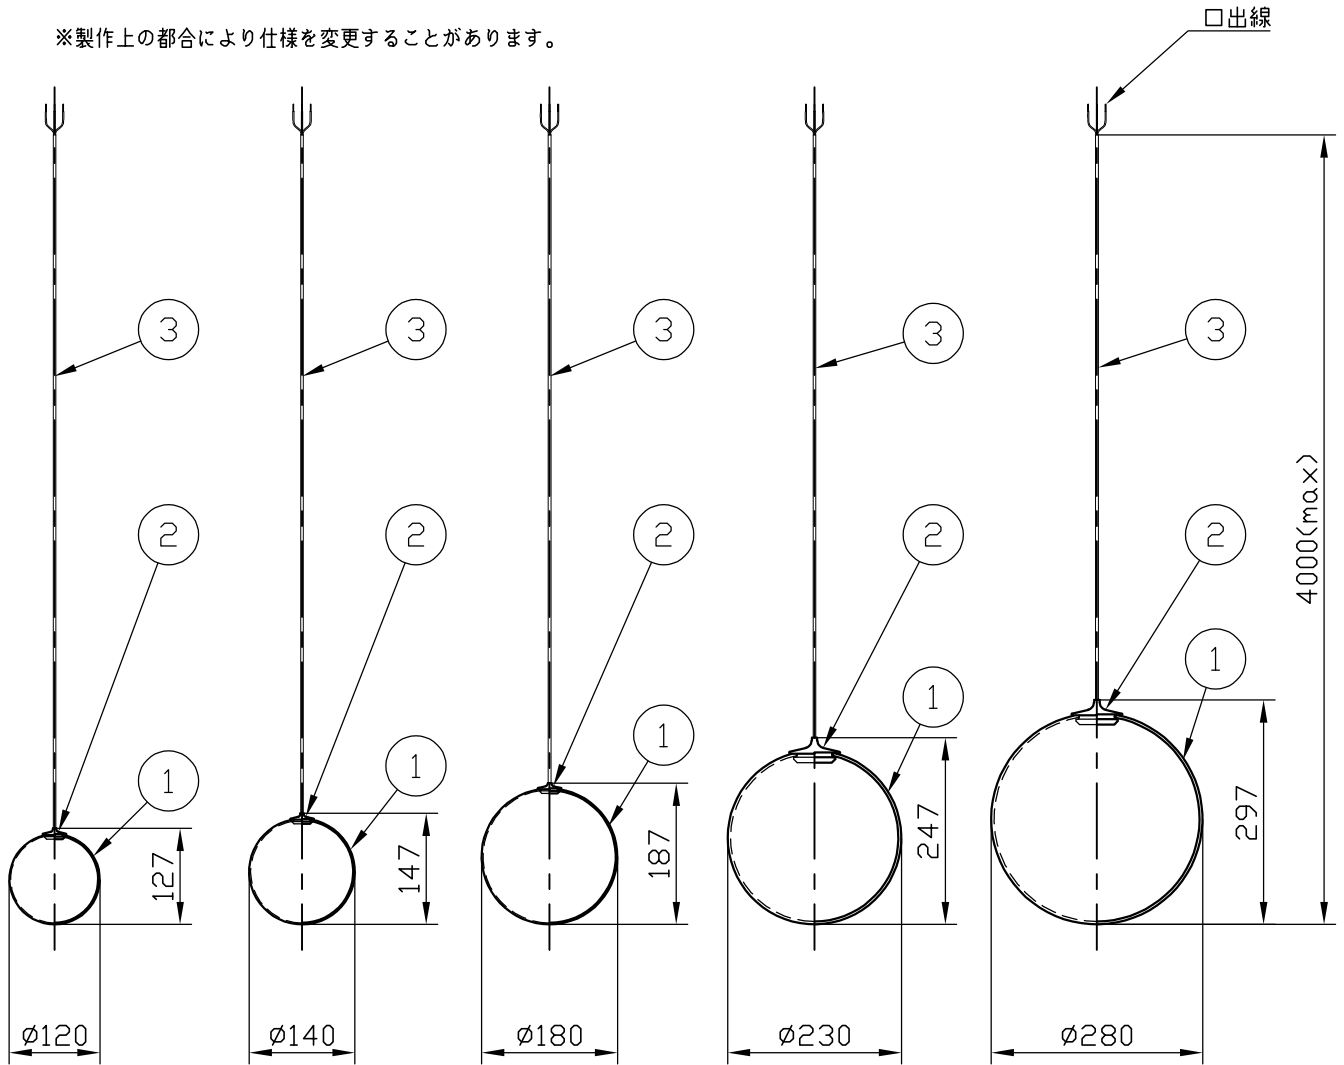

※製作上の都合により仕様を変更することがあります。

Random Solo 12  
LED 1W  
器具重量 0.3kg

Random Solo 14  
LED 1W  
器具重量 0.4kg

Random Solo 18  
LED 1W  
器具重量 0.8kg

Random Solo 23  
LED 3W  
器具重量 1.1kg

Random Solo 28  
LED 3W  
器具重量 1.8kg

⚠ 警告 注意

- 火災のおそれ有り
    - 可燃物をかぶせたり近づけての使用禁止。
  - やけどのおそれ有り
    - 点灯中は、セード、金属枠にさわらないでください。
- ※一般の方の工事は、法律で禁止されています。

セードカラー	clear
	frosted white
	chrome
	glossy smoke
	gold
	rose gold
	glossy bronze

適応キャノピー	Round 3 (3灯用)
	Round 5 (5灯用)
	Round 7 (7灯用)
	Round 9 (9灯用)
	Round 14 (14灯用)
	Round 24 (24灯用)
	Rectangular 7 (7灯用)
	Rectangular 14 (14灯用)
	Rectangular 28 (28灯用)
Track S (2~4灯用)	
Track L (2~6灯用)	
Single Mini (1灯用)*電源別置	

6						特記	件名
5						ランプ LED 1W or 3W	品名 Random Solo(ペンダント)
4						器具重量 別表参照	品番 12/14/18/23/28
3	電源コード			1			
2	ボディ	rubber	1	white		150lm/2700K(1W) 450lm/2700K(3W) ※キャノピー別売	
1	セード	glass	1	別表参照			
記号	部品名	部品番号	材質	数量	仕上		