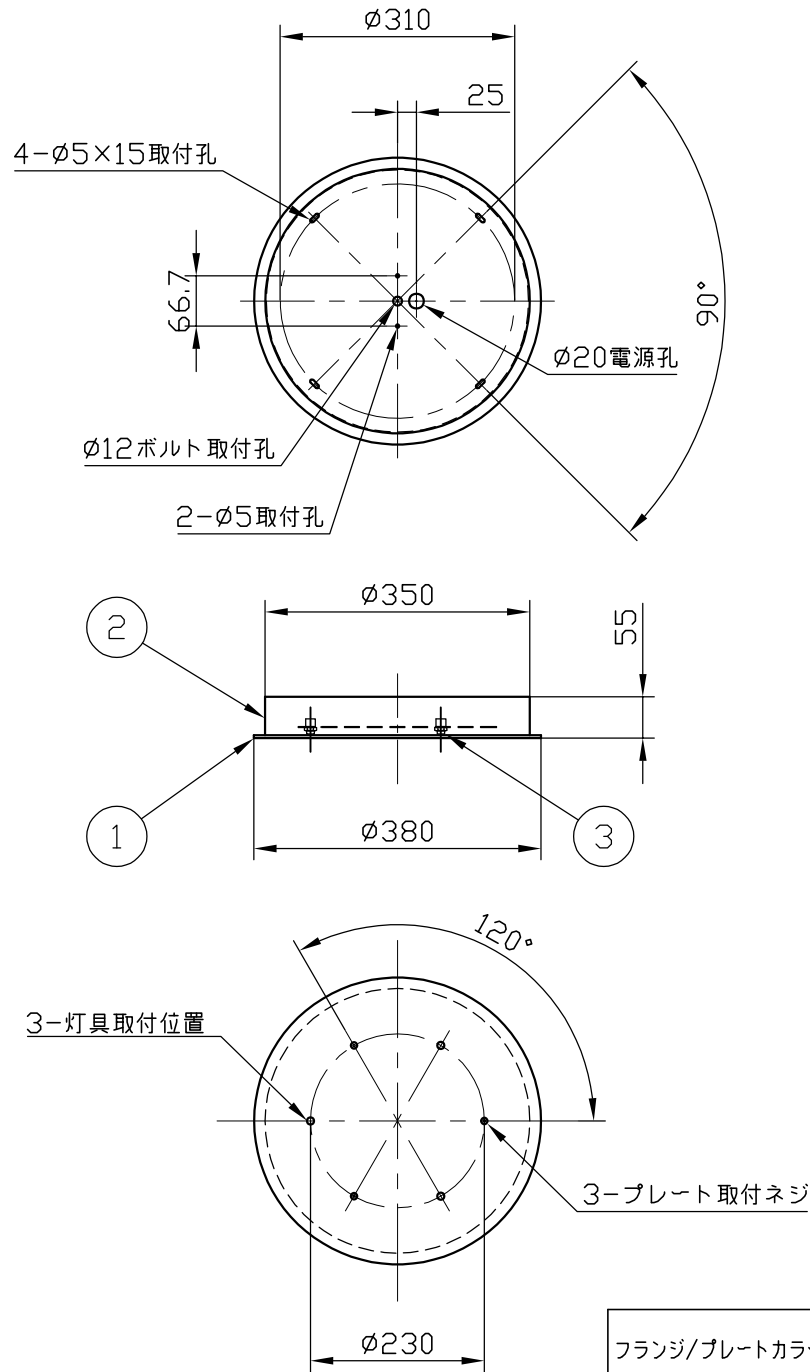

※製作上の都合により仕様を変更することがあります。

⚠ 警告 注意

- 火災のおそれ有り
- ○可燃物をかぶせたり近づけての使用禁止。
- ※一般の方の工事は、法律で禁止されています。
- ※取付部の下地補強を必ず行ってください。
- ※専用灯具との組み合わせでご使用ください。
- ※66.7mmピッチのアウトレットボックスに取付けの場合
  全体の重量が10kg未満になるように組み合わせてください。

フランジ/プレートカラー	white
	black

適応灯具	Jim
	Ivy I
	Jefferson
	Random Solo
	Rain
	A-Tube Nano

10					
9					
8					
7					
6					
5					
4					
3	電源コード固定具			3	
2	フランジ		metal	1	別表参照
1	プレート		metal	1	別表参照
記号	部品名	部品番号	材質	数量	仕上

特記	件名
ランプ	品名 Round 3(キャノピー)
器具重量 4.3kg	品番
※灯具別売