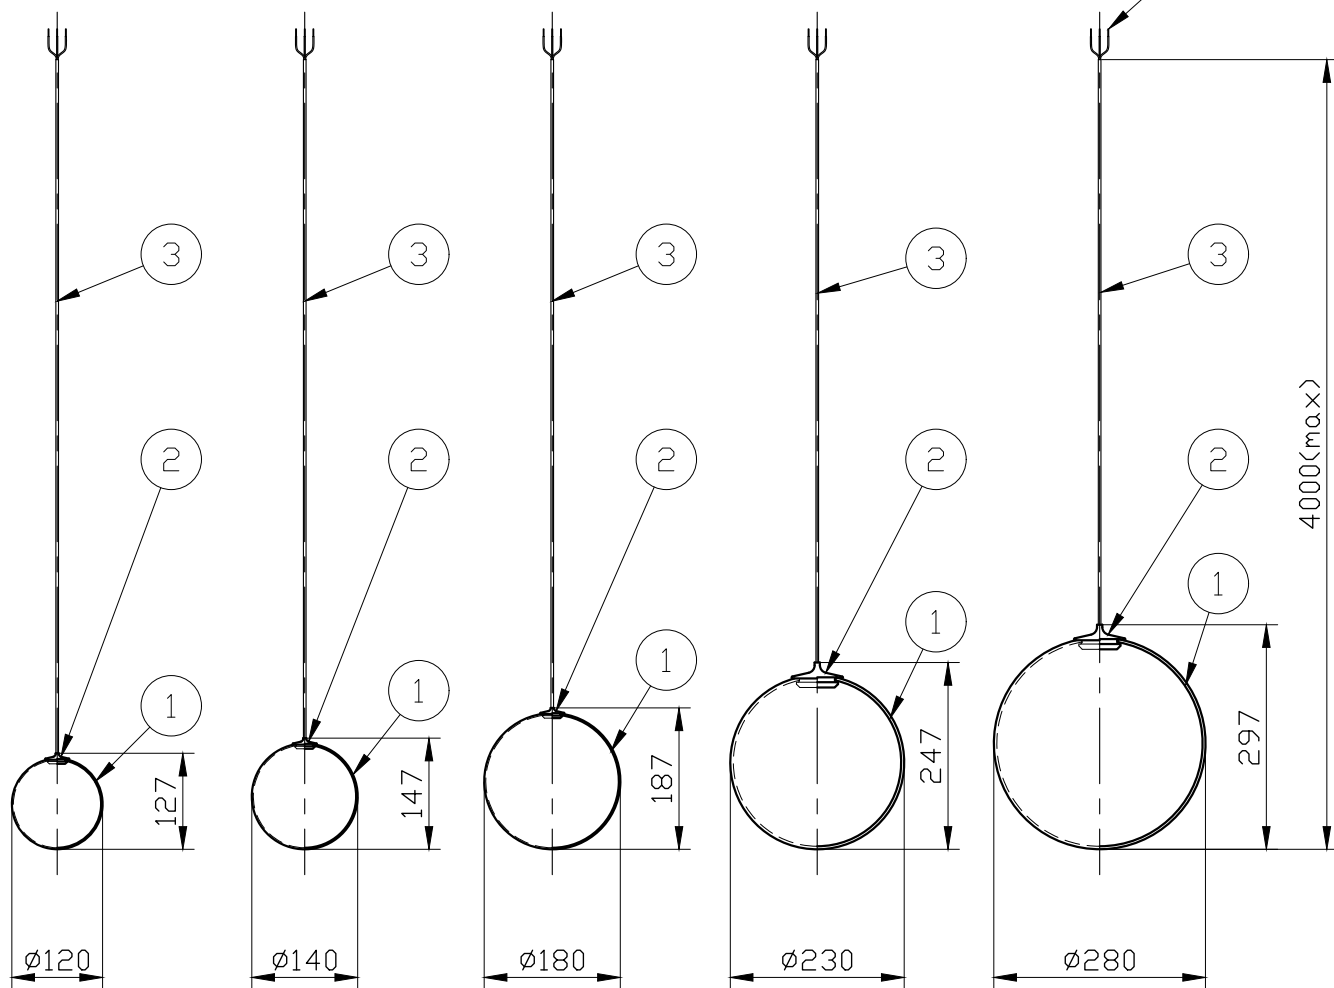

※製作上の都合により仕様を変更することがあります。

□出線

Random Solo 12
LED 1W
器具重量 0.3kg

Random Solo 14
LED 1W
器具重量 0.4kg

Random Solo 18
LED 1W
器具重量 0.8kg

Random Solo 23
LED 3W
器具重量 1.1kg

Random Solo 28
LED 3W
器具重量 1.8kg

⚠ 警告 注意

火災のおそれ有り

○可燃物をかぶせたり近づけての使用禁止。

やけどのおそれ有り

○点灯中は、セード、金属枠にさわらないでください。

※一般の方の工事は、法律で禁止されています。

セードカラー	clear
	frosted white
	chrome
	glossy smoke
	gold
	rose gold
	glossy bronze

適応キャノピー	Round 3 (3灯用)
	Round 5 (5灯用)
	Round 7 (7灯用)
	Track S (2~4灯用)
	Track L (2~6灯用)

10					
9					
8					
7					
6					
5					
4					
3	電源コード			1	
2	ボディ	rubber	1	white	
1	セード	glass	1	別表参照	
記号	部品名	部品番号	材質	数量	仕上

特記	件名
ランプ LED 1W or 3W	品名 Random Solo(ペンダント)
器具重量 別表参照	品番 12/14/18/23/28
150lm/2700K(1W) 450lm/2700K(3W) ※キャノピー別売	

フランジ/プレートカラー	white
	black

適応灯具	Jim
	Ivy I
	Jefferson
	Random Solo

10					
9					
8					
7					
6					
5					
4					
3	電源コード固定具			5	
2	フランジ	metal		1	別表参照
1	プレート	metal		1	別表参照
記号	部品名	部品番号	材質	数量	仕上

特記	件名
ランプ	品名 Round 5(キャノピー)
器具重量 3.6kg	品番
※灯具別売	