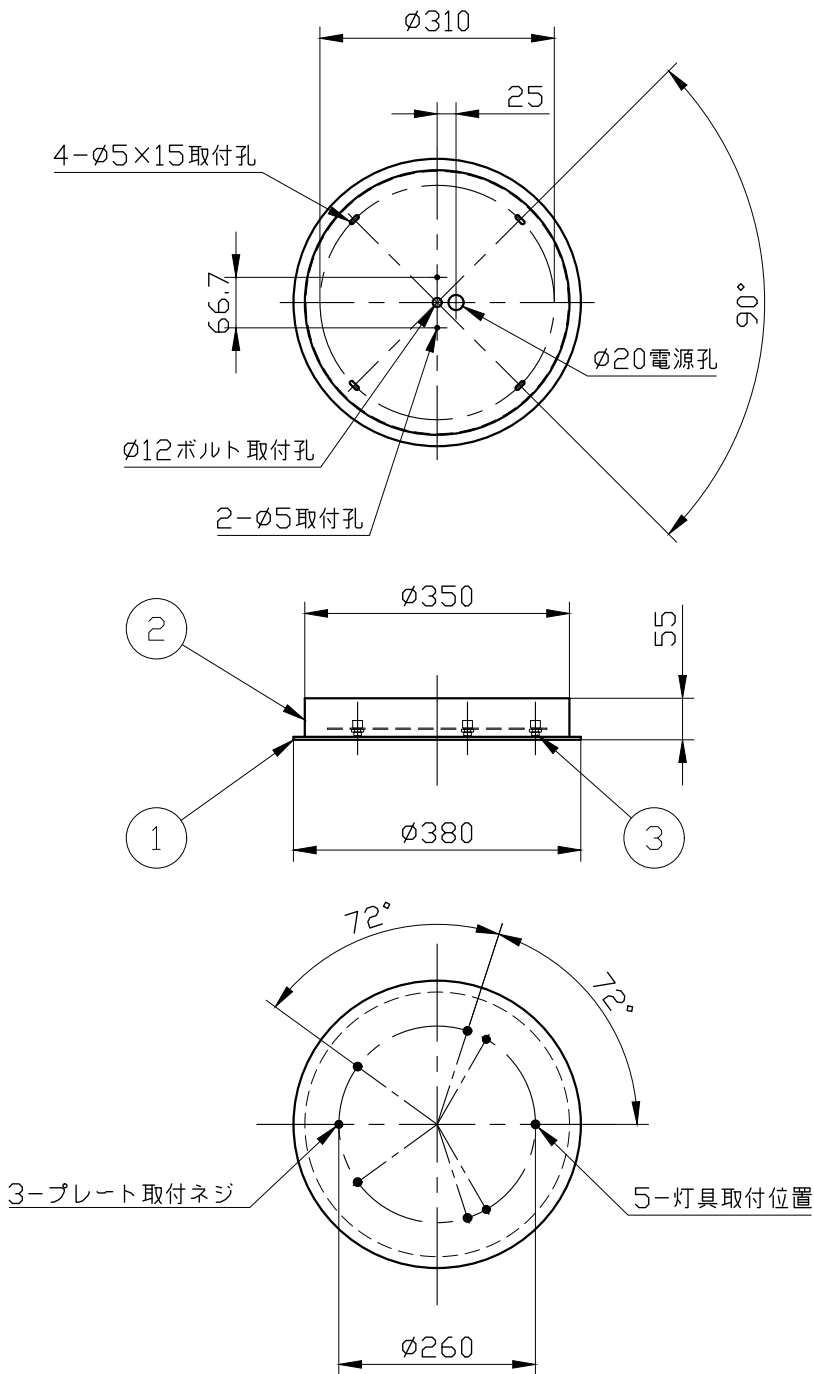

※製作上の都合により仕様を変更することがあります。

警告 注意

火災のおそれ有り

○可燃物をかぶせたり近づけての使用禁止。

※一般の方の工事は、法律で禁止されています。

※取付部の下地補強を必ず行ってください。

※専用灯具との組み合わせでご利用ください。

※66.7mmピッチのアウトレットボックスに取付けの場合
全体の重量が10kg未満になるように組み合わせてください。

フランジ/プレートカラー	white
	black

適応灯具	Jim
	Ivy I
	Jefferson
	Random Solo

10					
9					
8					
7					
6					
5					
4					
3	電源コード固定具			5	
2	フランジ	metal		1	別表参照
1	プレート	metal		1	別表参照
記号	部品名	部品番号	材質	数量	仕上

特記	件名
ランプ	品名 Round 5(キャノピー)
器具重量 3.6kg	品番
※灯具別売