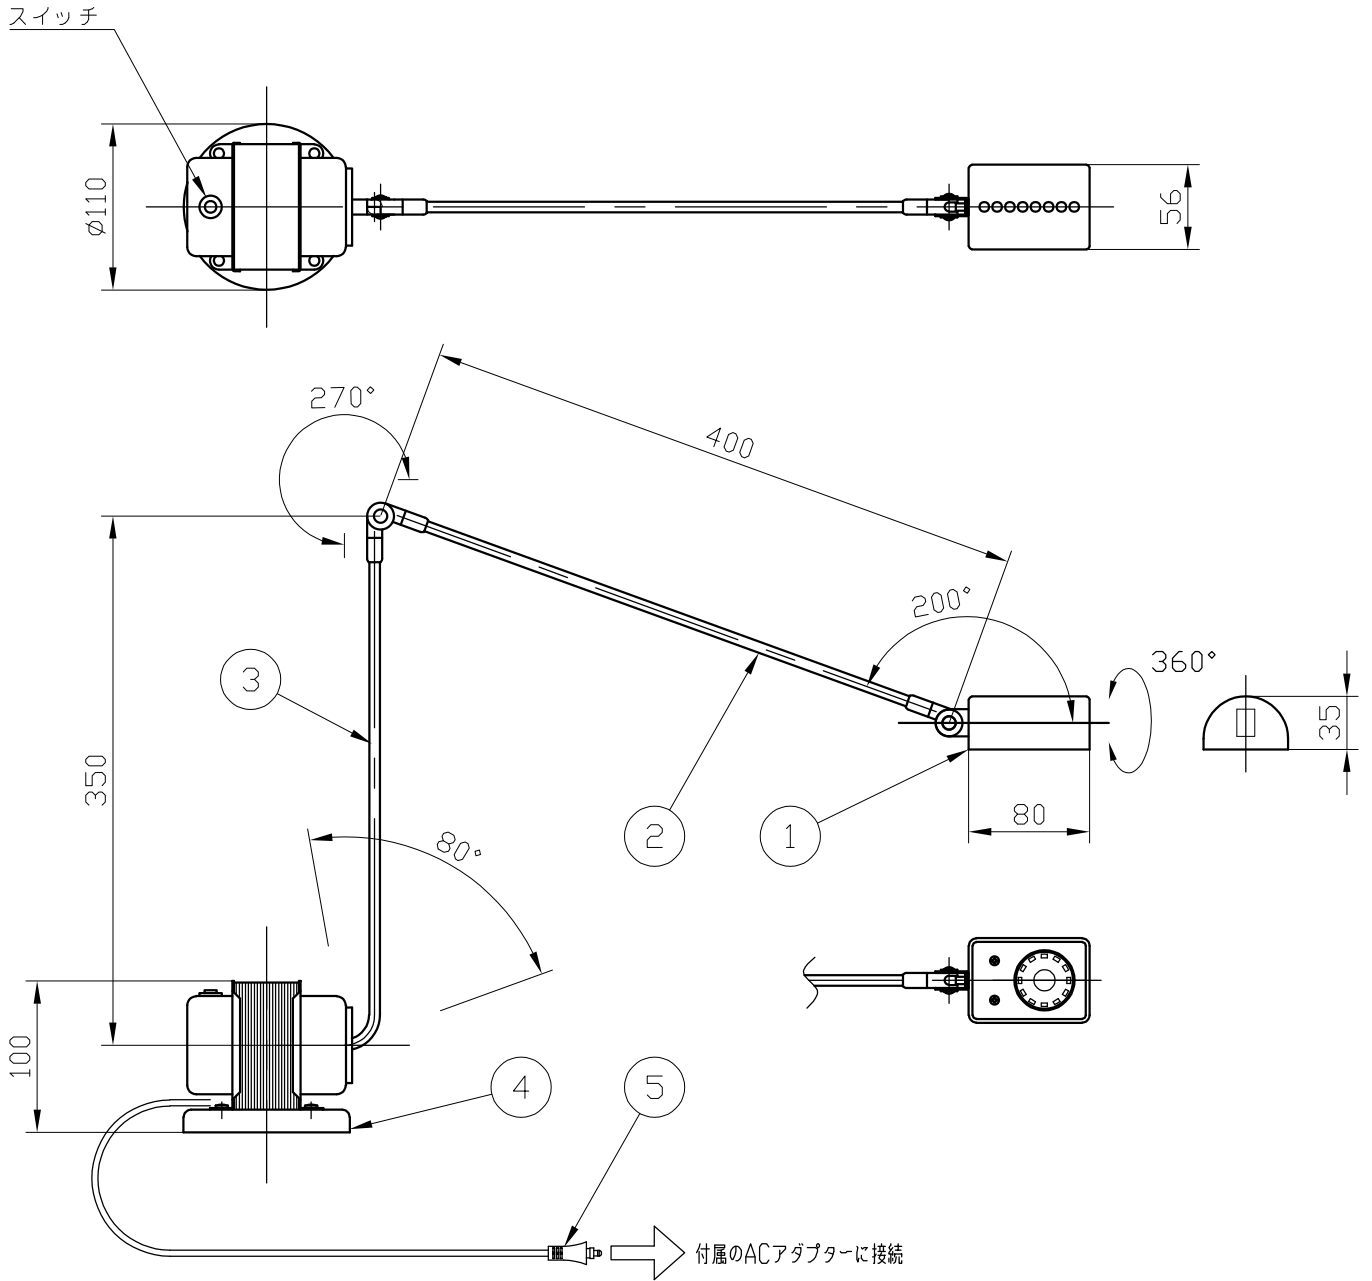

※製作上の都合により仕様を変更することがあります。

**⚠ 警告 注意**

- 火災のおそれ有り
  - 可燃物をかぶせたり近づけての使用禁止。
- やけどのおそれ有り
  - 点灯中は、ガラス、金属枠にさわらないで下さい。

カラー	01	black (soft-touch)
	02	white
	03	red
	05	yellow
	29	bronze
	44	nickel
	45	yellow gold

10					
9					
8					
7					
6					
5	接続ジャック			1	
4	ベース	metal	1	別表参照	
3	アームB	metal	1	別表参照	
2	アームA	metal	1	別表参照	
1	ヘッド	metal	1	別表参照	
記号	部品名	部品番号	材質	数量	仕上

特記	件名
ランプ LED 9W	品名 Daphine LED table (テーブルスタンド)
器具重量	品番 cod.01L-01/02/03/05/29/44/45
622lm / 2700K ※調光スイッチ	