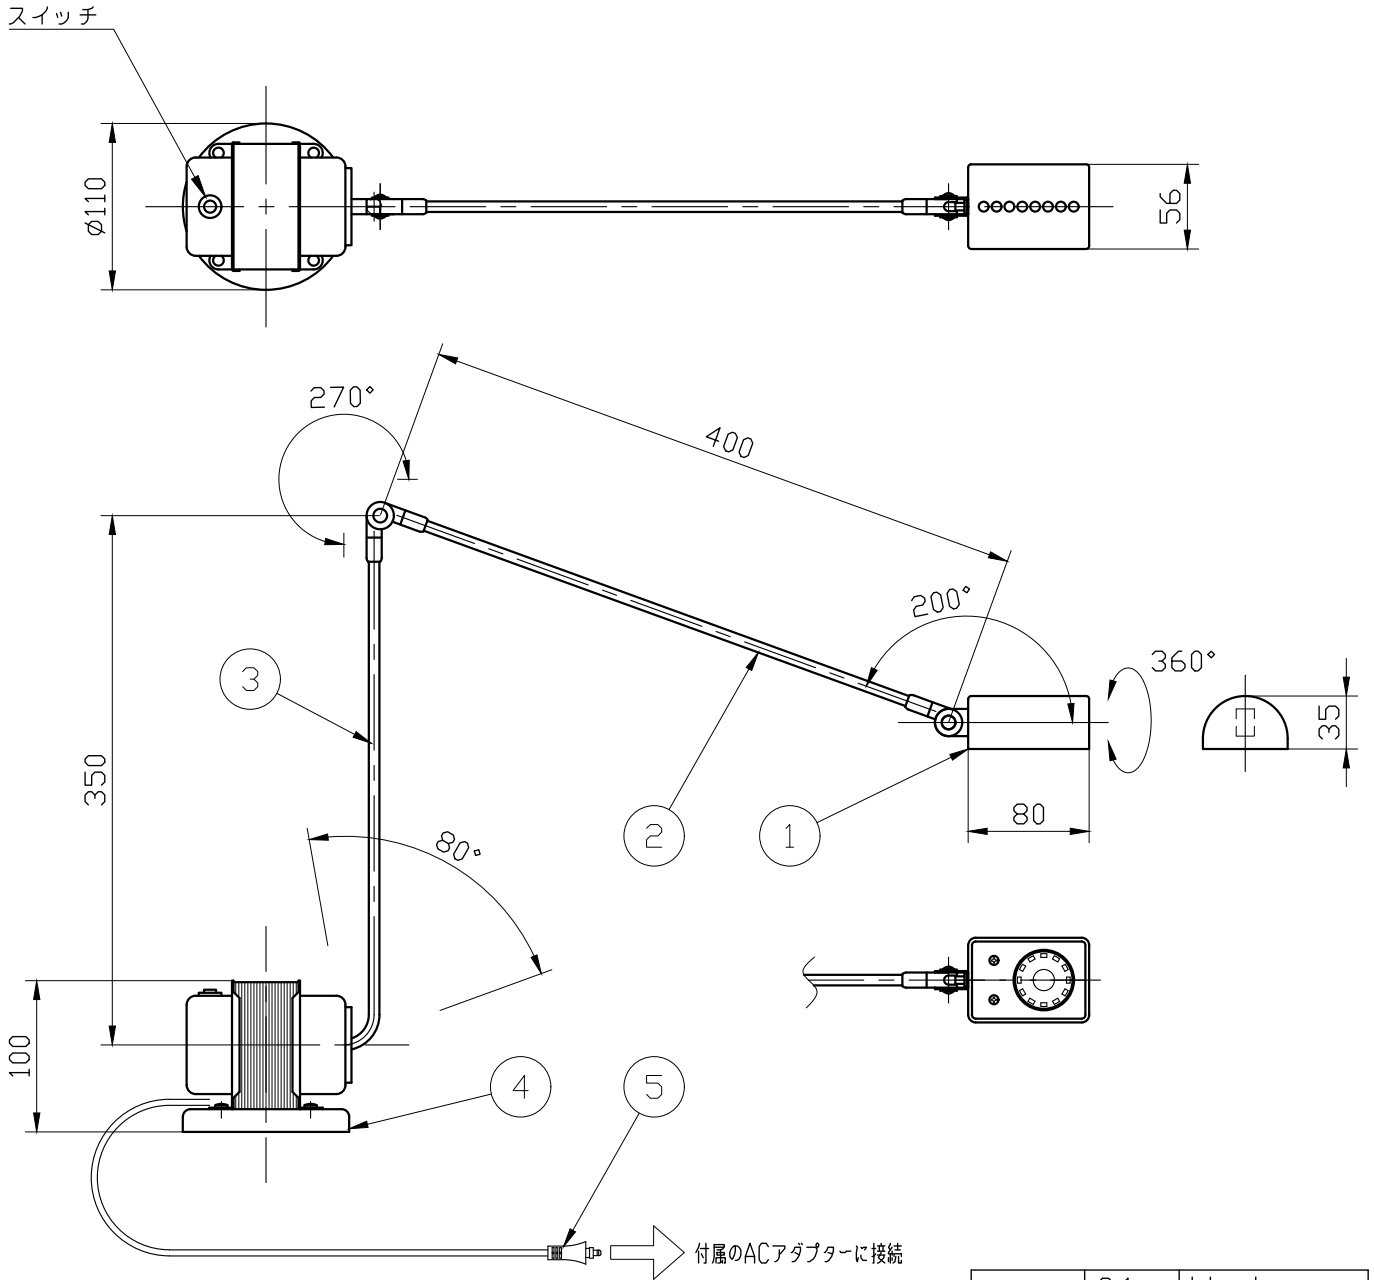

※制作上の都合により仕様を変更することがあります。

**⚠ 警告 注意**

- 火災のおそれ有り
  - 可燃物をかぶせたり近づけての使用禁止。
- やけどのおそれ有り
  - 点灯中は、ガラス、金属枠にさわらないで下さい。

カラー	01	black
	02	white
	03	red
	05	yellow
	29	bronze
	44	nickel

10					
9					
8					
7					
6					
5	接続ジャック			1	
4	ベース	metal	1	別表参照	
3	アームB	metal	1	別表参照	
2	アームA	metal	1	別表参照	
1	ヘッド	metal	1	別表参照	
記号	部品名	部品番号	材質	数量	仕上

特記	件名
ランプ LED 9W (2700K)	品名 Daphine LED table (テーブルスタンド)
器具重量	品番 cod.01L-01/02/03/05/29/44
※調光スイッチ	