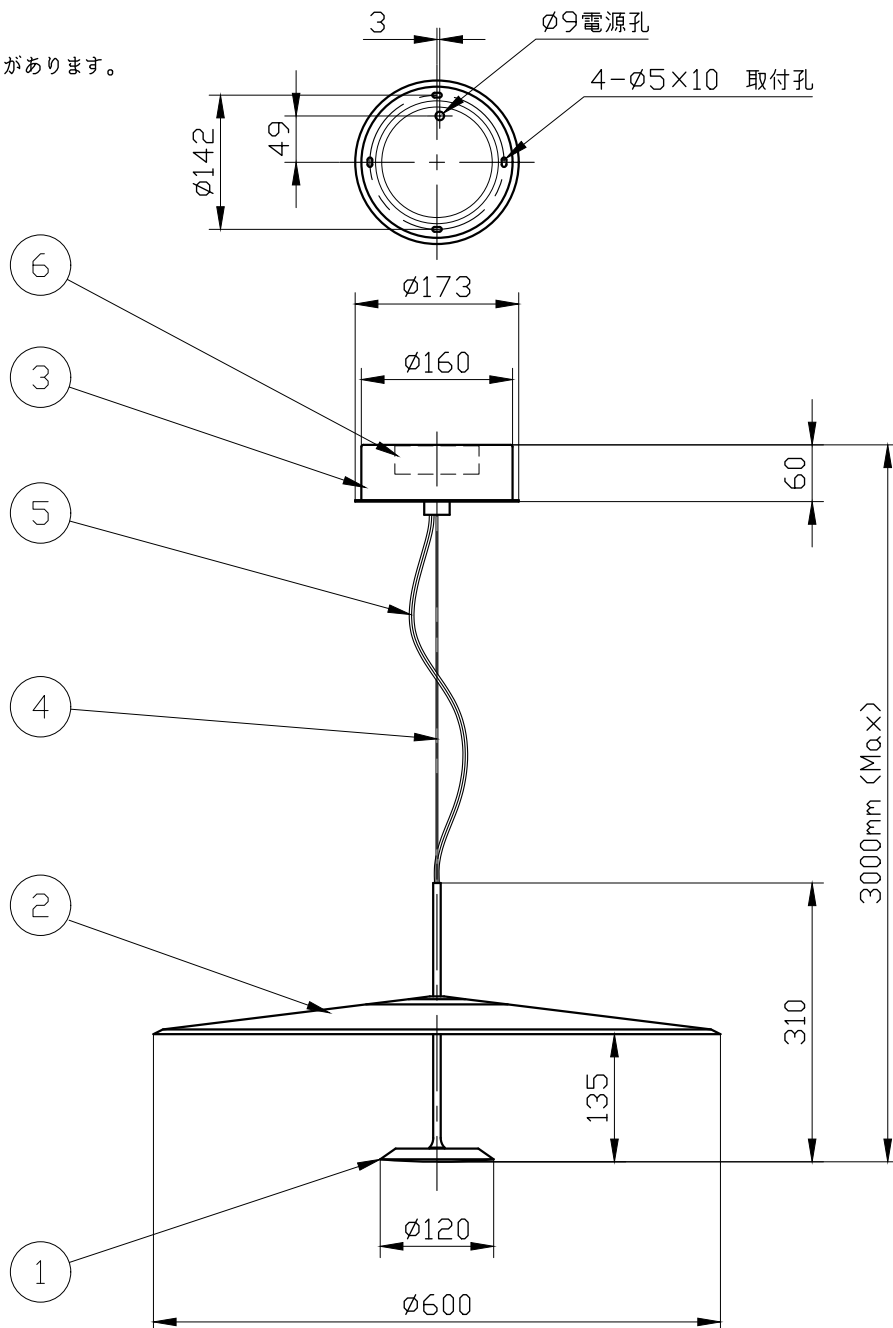

※製作上の都合により仕様を変更することがあります。

ボディカラー	black
	brass

⚠ 警告 注意

火災のおそれ有り

○可燃物をかぶせたり近づけての使用禁止。

やけどのおそれ有り

○点灯中は、セード、金属枠にさわらないでください。

※66.7mmピッチのアウトレットボックスに取付けの場合別途お問い合わせください。

※一般の方の工事は、法律で禁止されてます。

※取付部の下地補強を必ず行ってください。

10					
9					
8					
7					
6	電源				
5	電源コード			1	
4	吊りワイヤー	SUS		1	
3	フランジ	metal	1	White	
2	リフレクター	metal	1	White	
1	ボディ	metal	1	別表参照	
記号	部品名	部品番号	材質	数量	仕上

特記	件名
ランプ LED 23W	品名 Dot 600(ペンダント)
器具重量 約6.5kg	品番
色温度 2700K/3000K	