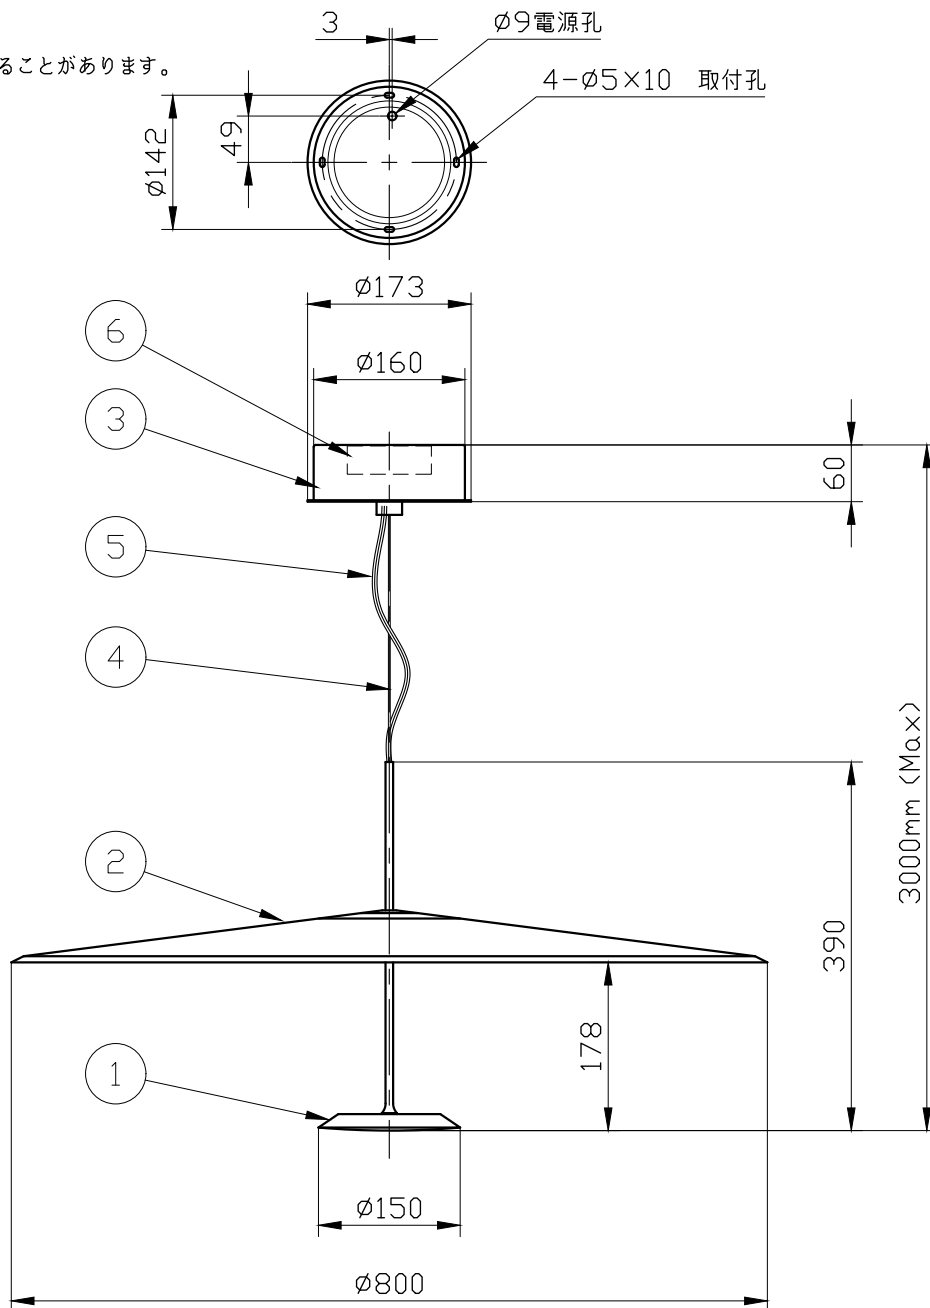

※製作上の都合により仕様を変更することがあります。

ボディカラー	black
	brass

⚠ 警告 注意

火災のおそれ有り

○可燃物をかぶせたり近づけての使用禁止。

やけどのおそれ有り

○点灯中は、セード、金属枠にさわらないでください。

※66.7mmピッチのアウトレットボックスに取付けの場合
別途お問い合わせください。

※一般の方の工事は、法律で禁止されています。

※取付部の下地補強を必ず行ってください。

10					
9					
8					
7					
6	電源				
5	電源コード			1	
4	吊りワイヤー	SUS		1	
3	フランジ	metal	1	White	
2	リフレクター	metal	1	White	
1	ボディ	metal	1	別表参照	
記号	部品名	部品番号	材質	数量	仕上

特記	件名
ランプ LED 41W	品名 Dot 800(ペンダント)
器具重量 約7.7kg	品番
色温度 2700K/3000K	