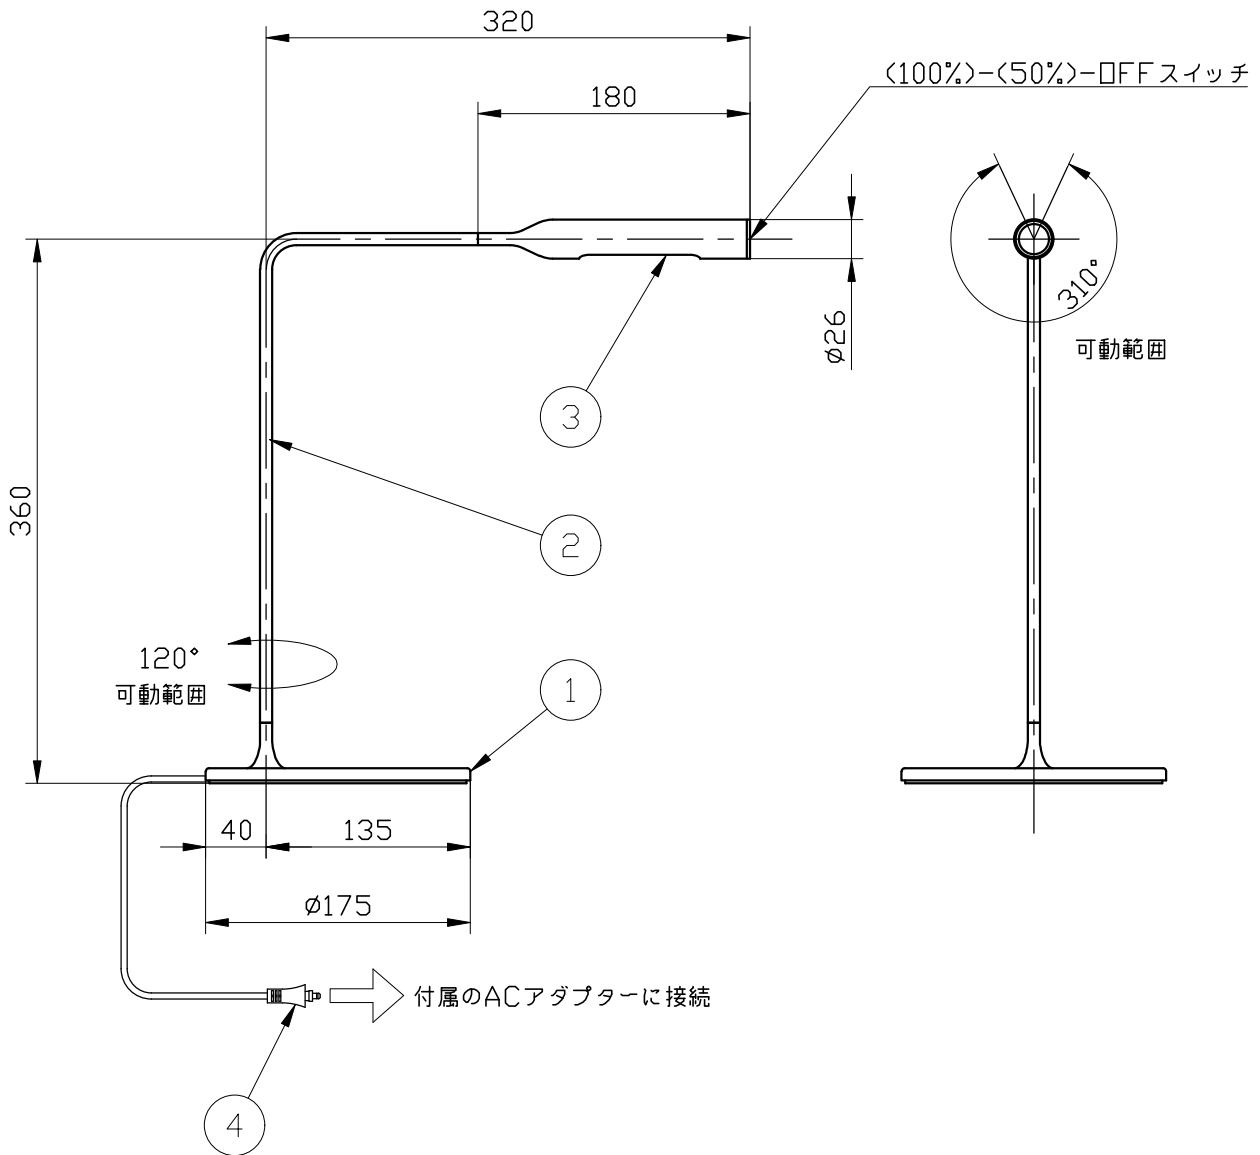

※製作上の都合により仕様を変更することがあります。

**⚠ 警告 注意**

火災のおそれ有り  
 ○可燃物をかぶせたり近づけての使用禁止。

カラー	01 black
	02 white
	03 red
	05 yellow
	29 bronze
	44 nickel

10					
9					
8					
7					
6					
5					
4	接続ジャック			1	
3	セード	metal	1	別表参照	
2	支柱	metal	1	別表参照	
1	ベース	metal	1	別表参照	
記号	部品名	部品番号	材質	数量	仕上

特記	件名
ランプ LED 3W (2700K)	品名 FLD bedside (テーブルスタンド)
器具重量	品番 cod.950-01/02/03/05/29/44