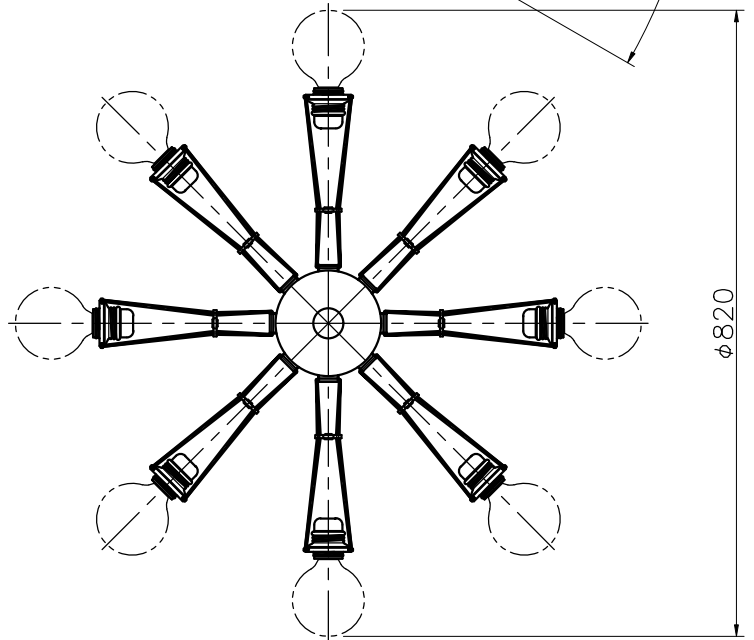

※製作上の都合により仕様を変更することがあります。

	品番	カラー
ボディ	01	black
カラー	44	nickel

警告 注意

火災のおそれ有り

- 可燃物をかぶせたり近づけての使用禁止。
 - 指定以外のランプ使用禁止。やけどのおそれ有り
 - 点灯中は、ガラス、金属枠に触らないで下さい。
- ※66.7mmピッチのアウトレットボックスに取付けの場合
捨てプレートが必要です。別途お問い合わせください。
- ※一般の方の工事は、法律で禁止されています。

※消灯直後のランプは高温になっています、
しばらく時間をおいてから、ランプを交換してください。
※取付け部の下地補強を必ず行ってください。

10					
9					
8					
7					
6	アーム	BSB	8	クロームメッキ	
5	本体	ALP	1	別表参照	
4	ワイヤー	SUS	3	生地	
3	ワイヤー支持部品	樹脂	3		
2	フランジ	ALP	1	別表参照	
1	スタッド	樹脂	1	黒	
記号	部品名	部品番号	材質	数量	仕上

特記	MAX40w ×8	件名	
ランプ	ボール球 (E26 G95) 40W ×8	品名	MATRIX OTTO (ペンダント)
器具重量	約4Kg	品番	cod.385
LED電球交換可 (別売)			