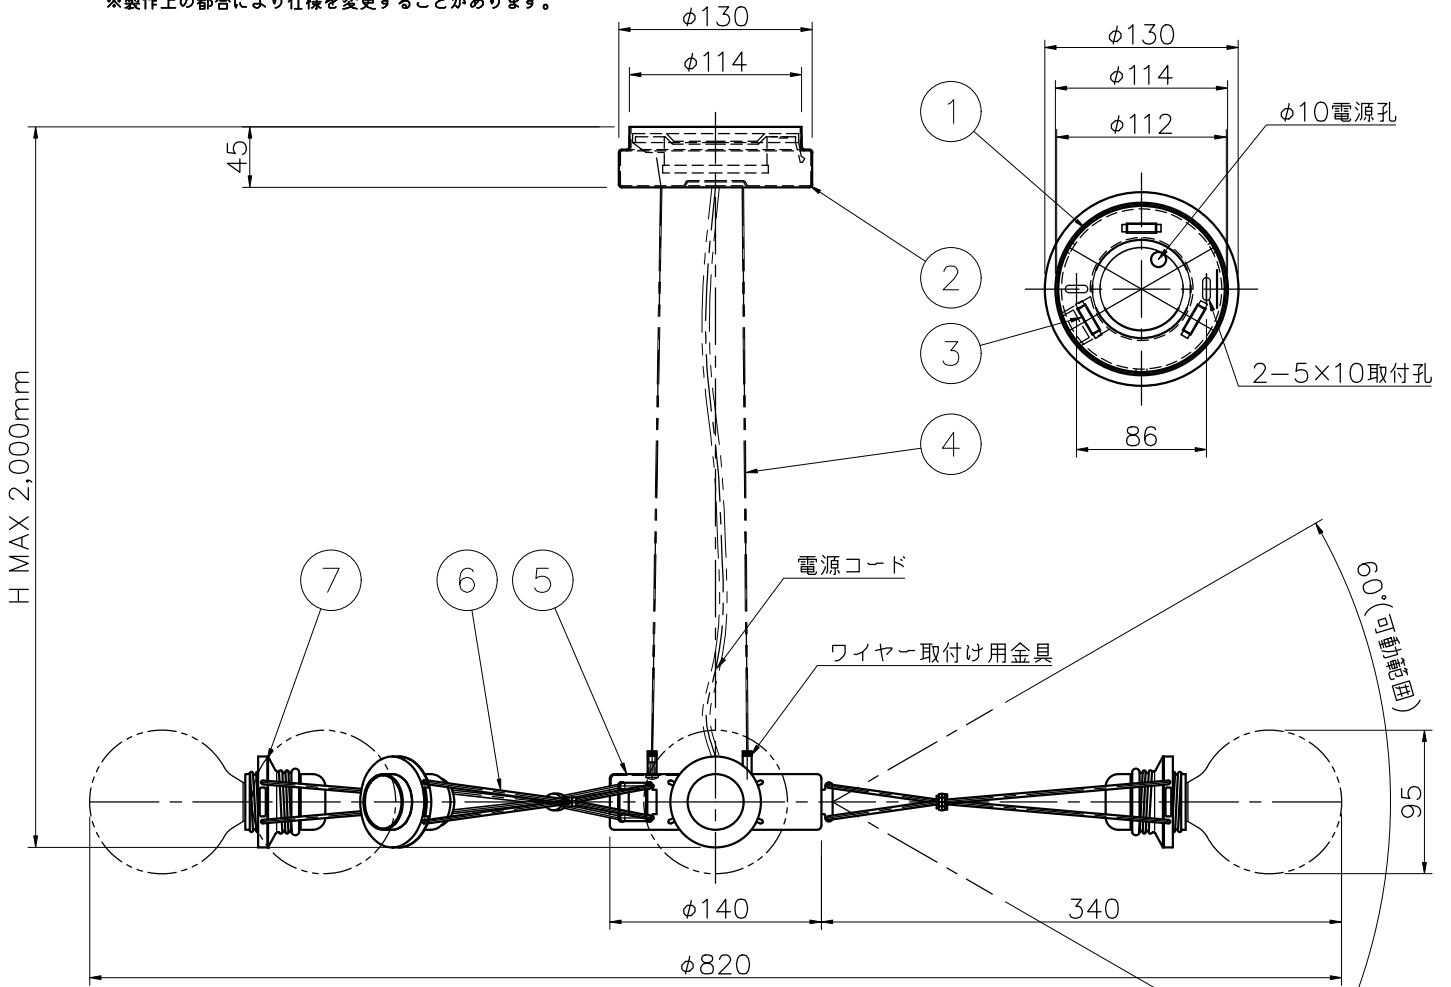

※製作上の都合により仕様を変更することがあります。

	品番	カラー
ボディ	01	black
カラー	44	nickel

警告 注意

火災のおそれ有り

- 可燃物をかぶせたり近づけての使用禁止。
 - 指定以外のランプ使用禁止。やけどのおそれ有り
 - 点灯中は、ガラス、金属枠に触らないで下さい。
- ※66.7mmピッチのアウトレットボックスに取付けの場合
捨てプレートが必要です。別途お問い合わせください。
- ※一般の方の工事は、法律で禁止されています。

※消灯直後のランプは高温になっています、
しばらく時間をおいてから、ランプを交換してください。
※取付け部の下地補強を必ず行ってください。

10					
9					
8					
7					
6	アーム	BSB	8	クロームメッキ	
5	本体	ALP	1	別表参照	
4	ワイヤー	SUS	3	生地	
3	ワイヤー支持部品	樹脂	3		
2	フランジ	ALP	1	別表参照	
1	スタッド	樹脂	1	黒	
記号	部品名	部品番号	材質	数量	仕上

特記	MAX40w ×8	件名	
ランプ	ボール球 (E26 G95) 40W ×8	品名	MATRIX OTTO (ペンダント)
器具重量	約4Kg	品番	cod.385
LED電球交換可 (別売)			