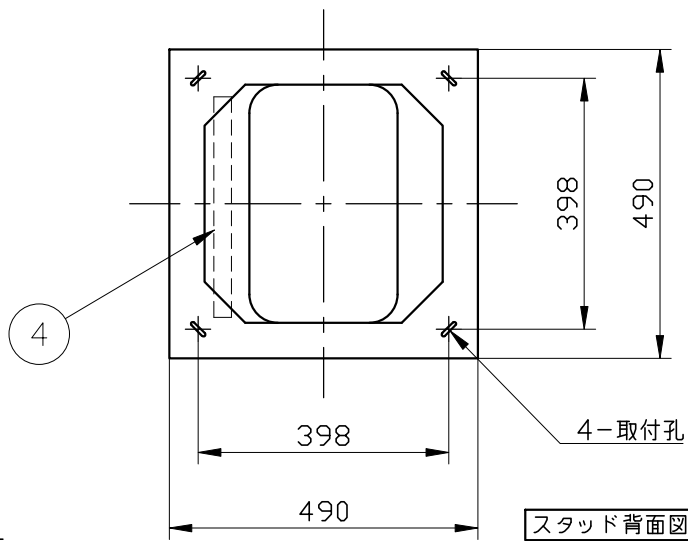

※製作上の都合により仕様を変更することがあります。

カラー	bronze
	matt gold
	graphite

⚠ 警告 注意

- 火災のおそれ有り
 - 可燃物をかぶせたり近づけての使用禁止。
- やけどのおそれ有り
 - 点灯中は、セード、金属枠にさわらないでください。

※一般の方の工事は、法律で禁止されています。
 ※取付部の下地補強を必ず行ってください。

10					
9					
8					
7					
6					
5					
4	電源				
3	スタッド	metal	1	白色	
2	カバー	アクリル	1	乳白	
1	ボディ	metal	1	別表参照	
記号	部品名	部品番号	材質	数量	仕上

特記	件名
ランプ LED 32W	品名 Mondrian me(ブラケット/シーリング)
器具重量 11kg	品番
色温度 2700K/3000K ※ブラケットシーリングタイプ	LUMINABELLA