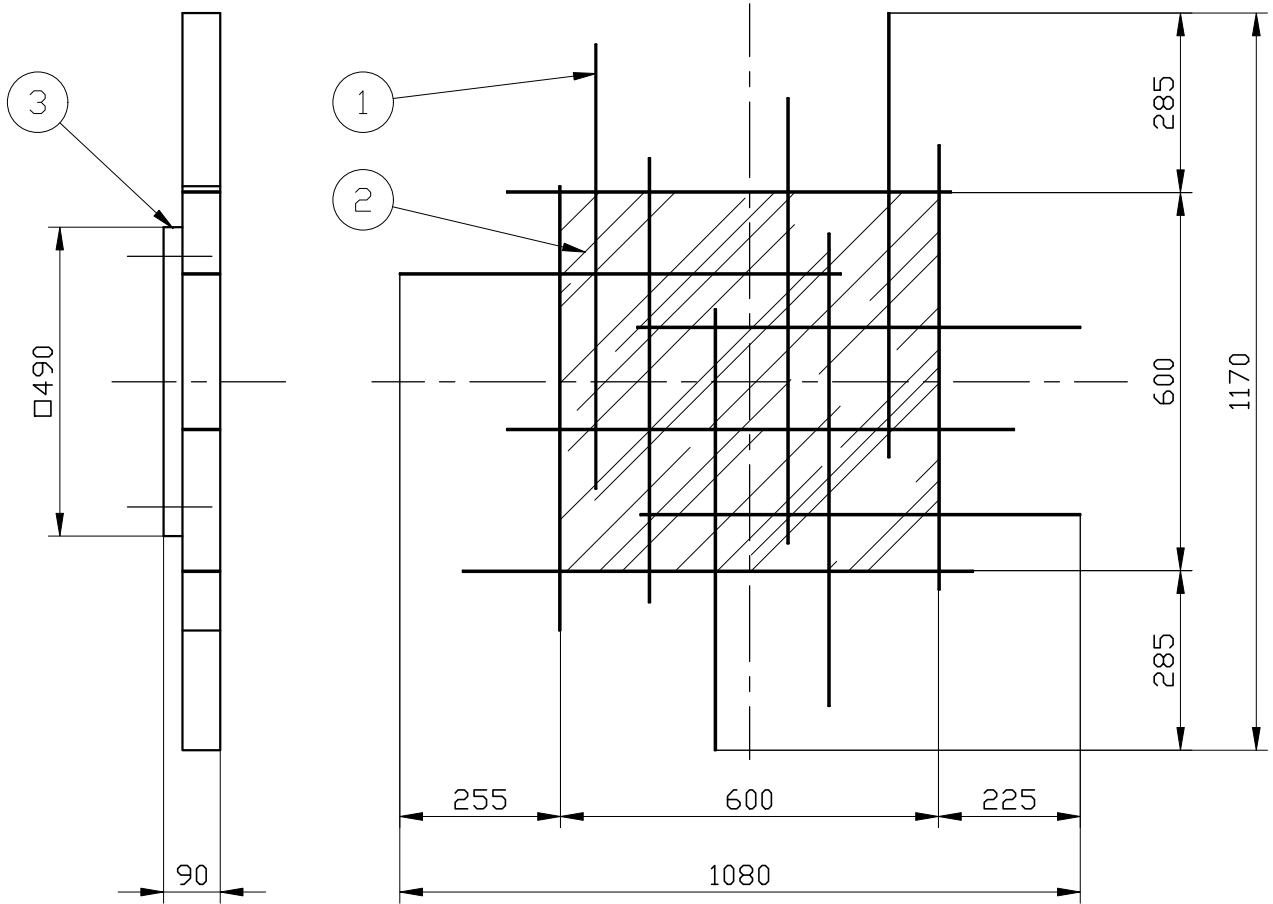

※製作上の都合により仕様を変更することがあります。

カラー	bronze
	matt gold
	graphite

⚠ 警告 注意

- 火災のおそれ有り
 - 可燃物をかぶせたり近づけての使用禁止。
- やけどのおそれ有り
 - 点灯中は、セード、金属枠にさわらないでください。

※一般の方の工事は、法律で禁止されています。
 ※取付部の下地補強を必ず行ってください。

10					
9					
8					
7					
6					
5					
4	電源				
3	スタッド	metal	1	白色	
2	カバー	アクリル	1	乳白	
1	ボディ	metal	1	別表参照	
記号	部品名	部品番号	材質	数量	仕上

特記	件名
ランプ LED 32W	品名 Mondrian me(ブラケット/シーリング)
器具重量 11kg	品番
色温度 2700K/3000K ※ブラケットシーリングタイプ	LUMINABELLA