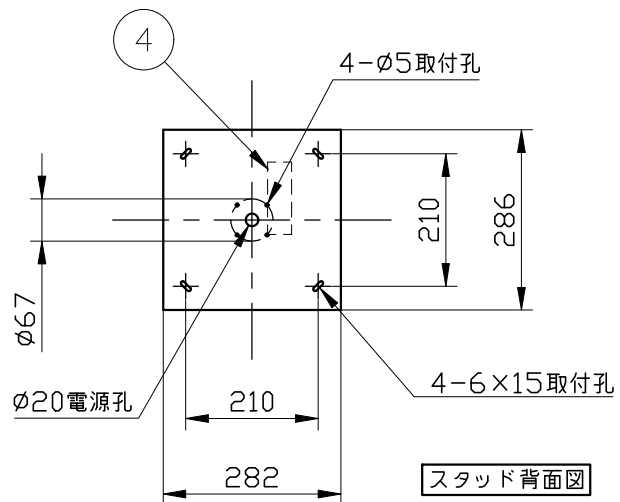

※製作上の都合により仕様を変更することがあります。

カラー	bronze
	matt gold
	graphite

⚠ 警告 注意

火災のおそれ有り

○可燃物をかぶせたり近づけての使用禁止。

やけどのおそれ有り

○点灯中は、セード、金属枠にさわらないでください。

※一般の方の工事は、法律で禁止されています。

※取付部の下地補強を必ず行ってください。

10					
9					
8					
7					
6					
5					
4	電源				
3	スタッド	metal	1	白色	
2	カバー	アクリル	1	乳白	
1	ボディ	metal	1	別表参照	
記号	部品名	部品番号	材質	数量	仕上

特記	件名
ランプ LED 17.5W	品名 Mondrian pe(ブラケット/シーリング)
器具重量 5.5kg	品番
色温度 2700K/3000K ※ブラケットシーリングタイプ