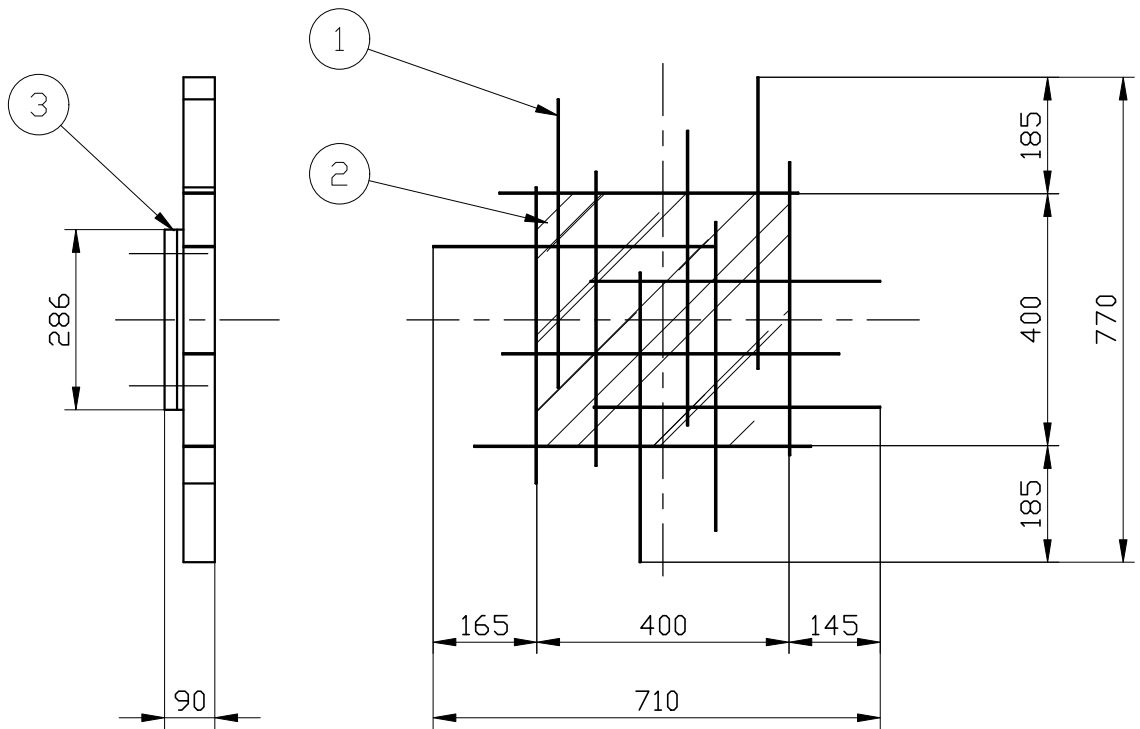

※製作上の都合により仕様を変更することがあります。

カラー	bronze
	matt gold
	graphite

**⚠ 警告 注意**

火災のおそれ有り

○可燃物をかぶせたり近づけての使用禁止。

やけどのおそれ有り

○点灯中は、セード、金属枠にさわらないでください。

※一般の方の工事は、法律で禁止されています。

※取付部の下地補強を必ず行ってください。

10					
9					
8					
7					
6					
5					
4	電源				
3	スタッド	metal	1	白色	
2	カバー	アクリル	1	乳白	
1	ボディ	metal	1	別表参照	
記号	部品名	部品番号	材質	数量	仕上

特記	件名
ランプ LED 17.5W	品名 Mondrian pe(ブラケット/シーリング)
器具重量 5.5kg	品番
色温度 2700K/3000K ※ブラケットシーリングタイプ	