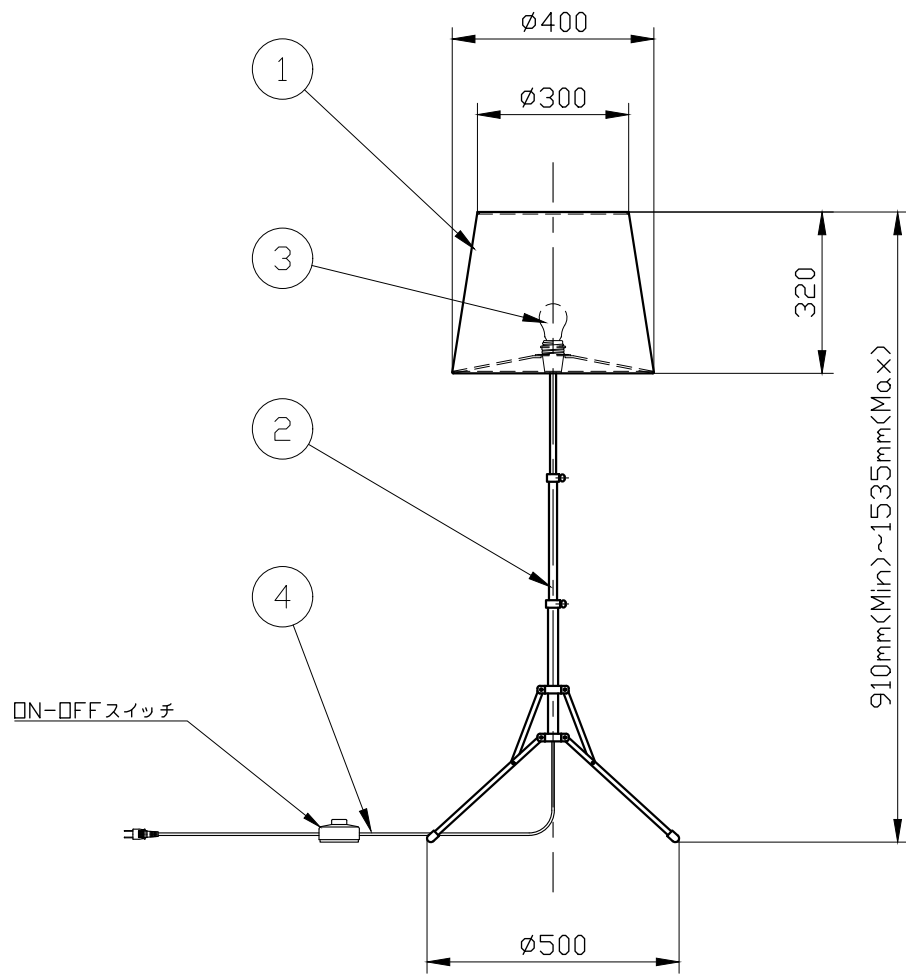

※製作上の都合により仕様を変更することがあります。

セードカラー	jute natural jute black jute white

⚠ 警告 注意

- 火災のおそれ有り
  - ○可燃物をかぶせたり近づけての使用禁止。
  - ○指定以外のランプ使用禁止。
- やけどのおそれ有り
  - ○点灯中は、セード、金属枠にさわらないでください。

※消灯直後のランプは高温になっています。
しばらく時間をおいてから、ランプを交換してください。

10					
9					
8					
7					
6					
5					
4	電源コード			1	中間スイッチ付
3	ランプ			1	E26
2	ボディ		metal	1	nickel
1	セード		fabric	1	別表参照
記号	部品名	部品番号	材質	数量	仕上

特記	MAX100w	件名	
ランプ	白熱球(E26) 100W×1	品名	Baby Gilda floor (フロアスタンド)
器具重量		品番	
	※LED電球(別売)交換可