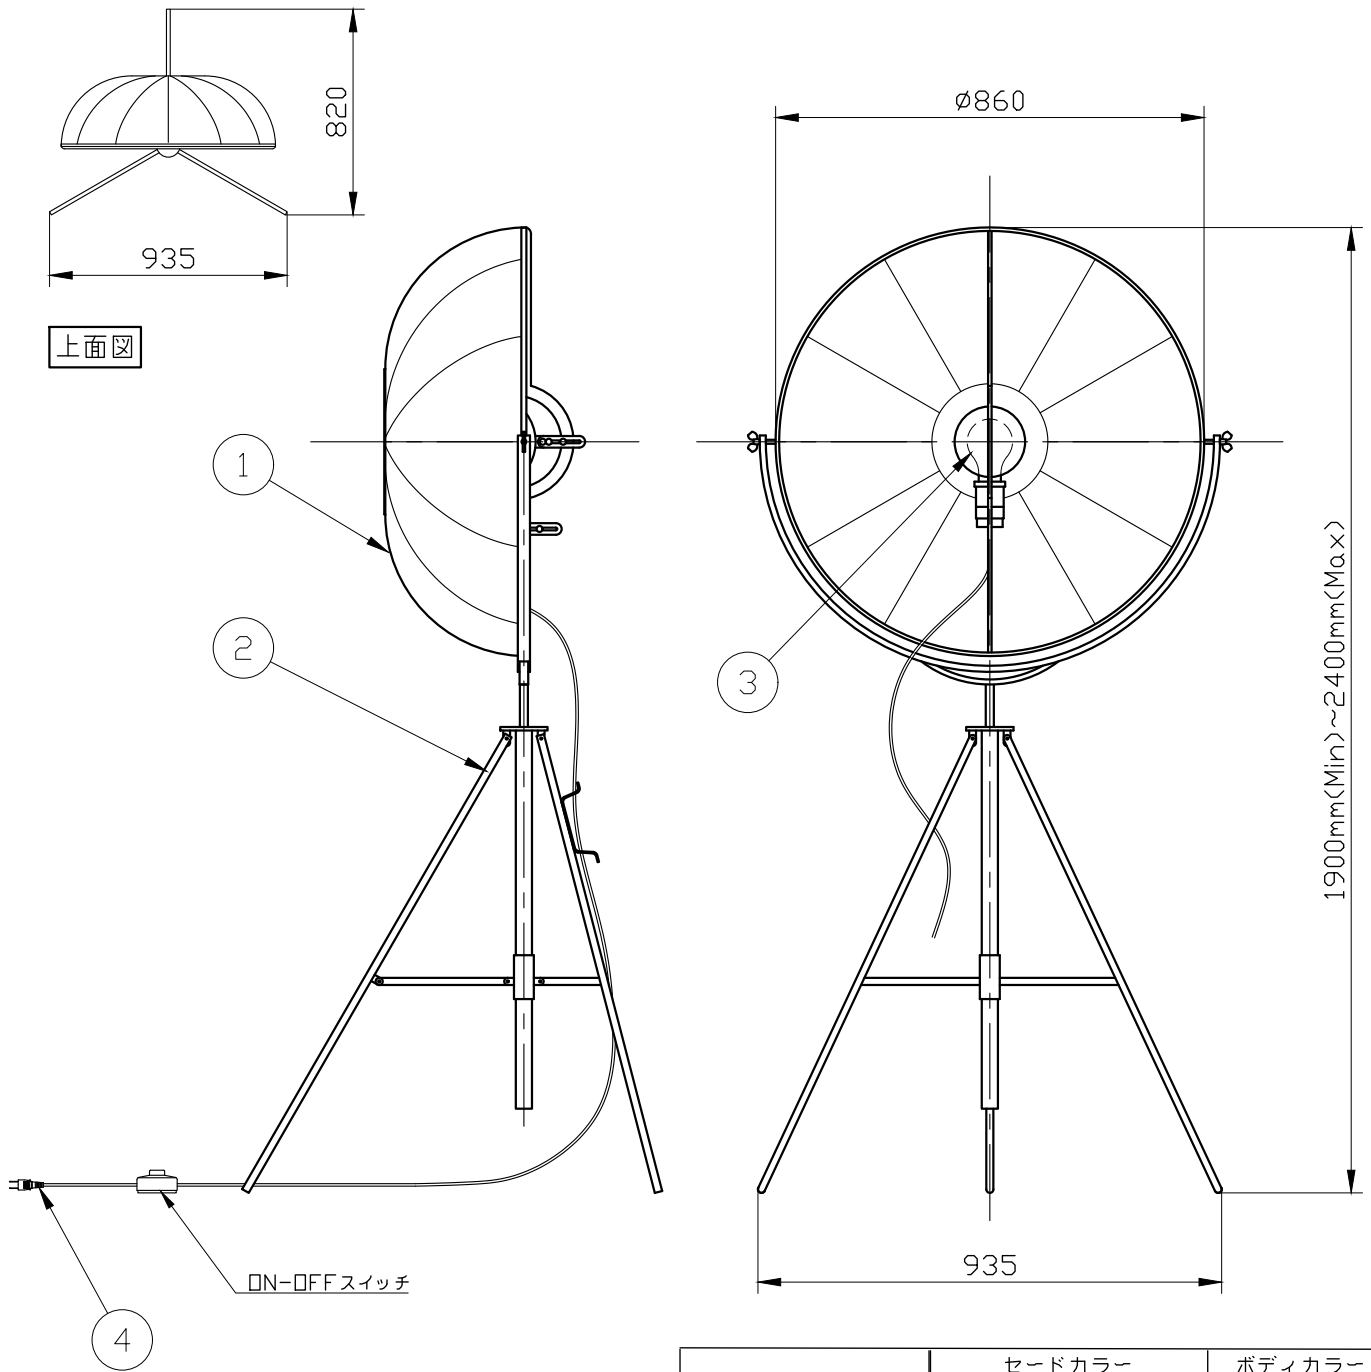

※製作上の都合により仕様を変更することがあります。

⚠ 警告 注意

火災のおそれ有り

- 可燃物をかぶせたり近づけての使用禁止。
- 指定以外のランプ使用禁止。

やけどのおそれ有り

- 点灯中は、セード、金属枠にさわらないでください。

	セードカラー	ボディカラー
Basic	white beige black	white titanium black
Bronze Rubelli	semigloss black inside: bronze metallic	black
Silver Rubelli	semigloss black inside: silver metallic	black

※消灯直後のランプは高温になっています。
しばらく時間をおいてから、ランプを交換してください。

10					
9					
8					
7					
6					
5					
4	電源コード			1	中間スイッチ付
3	ランプ			1	E39
2	ボディ		metal	1	別表参照
1	セード		fabric	1	別表参照
記号	部品名	部品番号	材質	数量	仕上

特記	MAX300w	件名	
ランプ	耐震電球(E39) 300Wx1	品名	Fortuny (フロアスタンド)
器具重量		品番	