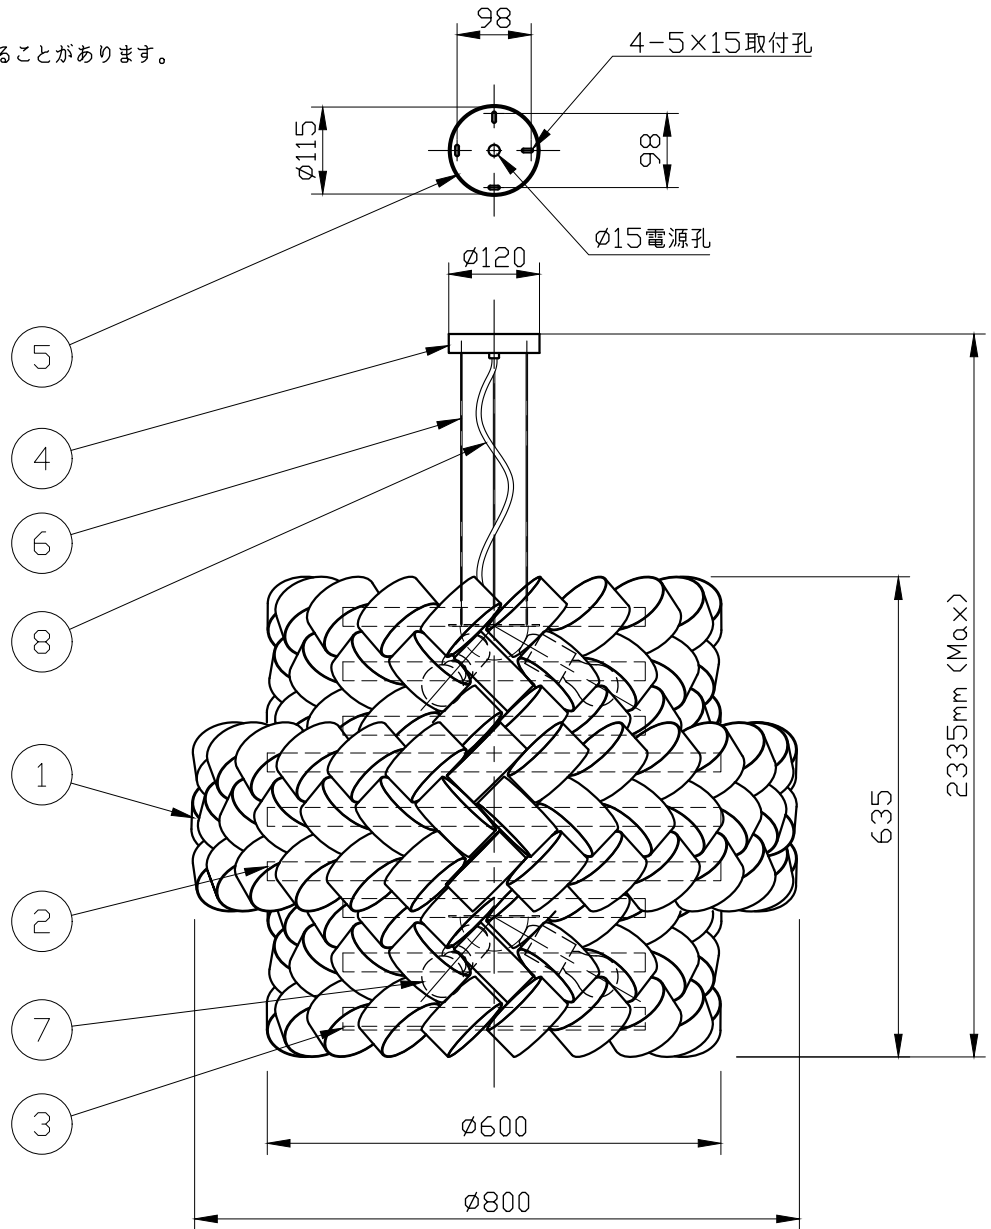

※製作上の都合により仕様を変更することがあります。

カラー	セード外面	セード内面	フレーム・フランジ
white	white	white	white
white-gold	white	gold	white
black-gold	black	gold	black

⚠ 警告 注意

- 火災のおそれ有り
 ○可燃物をかぶせたり近づけての使用禁止。
 ○指定以外のランプ使用禁止。
- やけどのおそれ有り
 ○点灯中は、セードにさわらないでください。
 ※一般の方の工事は、法律で禁止されています。

※取付部の下地補強を必ず行ってください。
 ※消灯直後のランプは高温になっています。
 しばらく時間をおいてから、ランプを交換してください。
 ランプは素手で交換しないでください。

10					
9					
8	電源コード			1	
7	ランプ			6	E26
6	吊りワイヤー	SUS		3	
5	スタッド	metal		1	メッキ
4	フランジ	metal		1	別表参照
3	下面カバー	アクリル		1	乳白
2	フレーム	metal		1	式別表参照
1	セード	PVC		1	式別表参照
記号	部品名	部品番号	材質	数量	仕上

特記	MAX40w ×6	件名	
ランプ	白熱球(E26) 40W×6	品名	Ring 80mix (ペンダント)
器具重量	約13.5kg	品番	
※LED電球(別売)交換可			