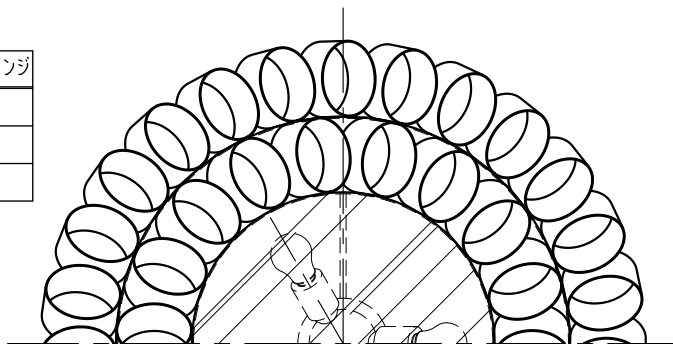

※製作上の都合により仕様を変更することがあります。

カラー	セード外面	セード内面	フレーム・フランジ
white	white	white	white
white-gold	white	gold	white
black-gold	black	gold	black

⚠ 警告 注意

- 火災のおそれ有り
 ○可燃物をかぶせたり近づけての使用禁止。
 ○指定以外のランプ使用禁止。
- やけどのおそれ有り
 ○点灯中は、セードにさわらないでください。
 ※一般の方の工事は、法律で禁止されています。

※取付部の下地補強を必ず行ってください。
 ※消灯直後のランプは高温になっています。
 しばらく時間をおいてから、ランプを交換してください。
 ランプは素手で交換しないでください。

10					
9					
8	電源コード			1	
7	ランプ			6	E26
6	吊りワイヤー	SUS		3	
5	スタッド	metal		1	メッキ
4	フランジ	metal		1	別表参照
3	下面カバー	アクリル		1	乳白
2	フレーム	metal		1	式別表参照
1	セード	PVC		1	式別表参照
記号	部品名	部品番号	材質	数量	仕上

特記	MAX40w ×6	件名	
ランプ	白熱球(E26) 40W×6	品名	Ring 80mix (ペンダント)
器具重量	約13.5kg	品番	
※LED電球(別売)交換可			