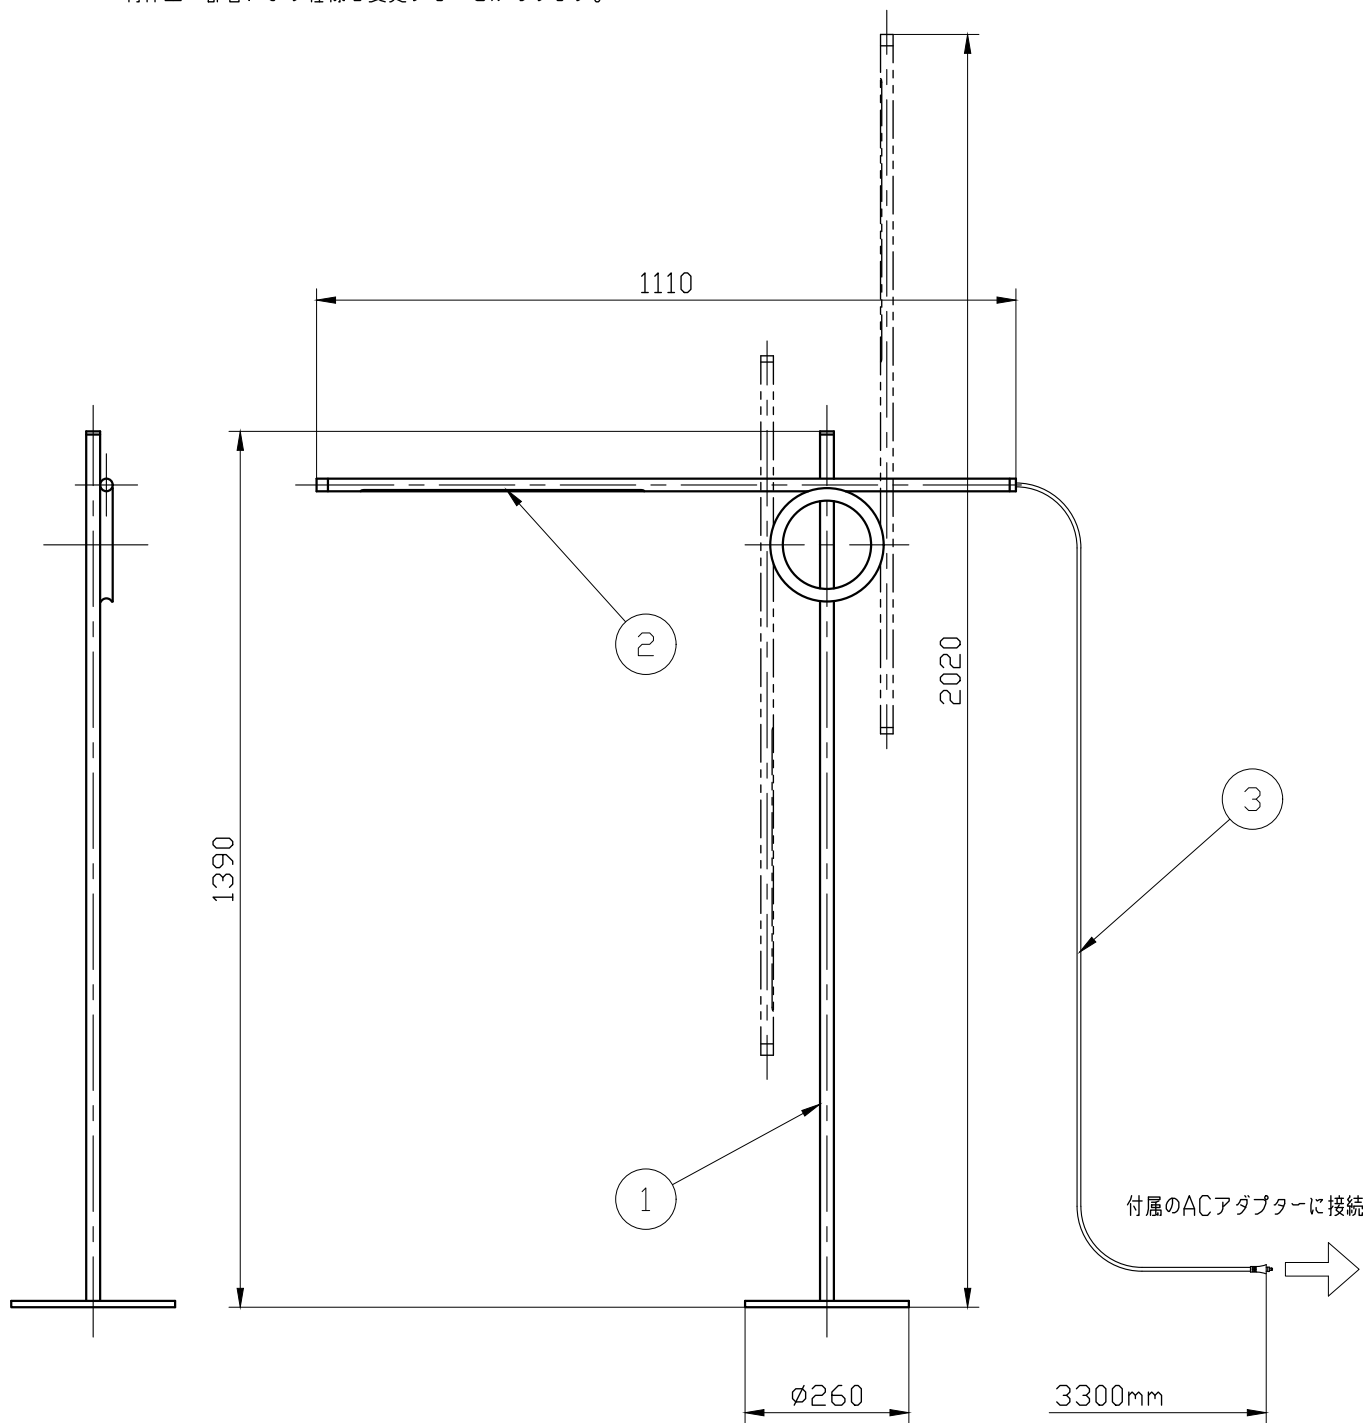

※制作上の都合により仕様を変更することがあります。

警告 注意

火災のおそれ有り
 ○可燃物をかぶせたり近づけての使用禁止。

やけどのおそれ有り
 ○点灯中は、光源、金属枠にさわらないで下さい。

カラー	black
	white

10					
9					
8					
7					
6					
5					
4					
3	電源コード			1	
2	灯具	metal	1	別表参照	
1	ポディー	metal	1	別表参照	
記号	部品名	部品番号	材質	数量	仕上

特記	件名
ランプ LED 10W (3000K)	品名 Tangent floor media (フロアスタンド)
器具重量	品番