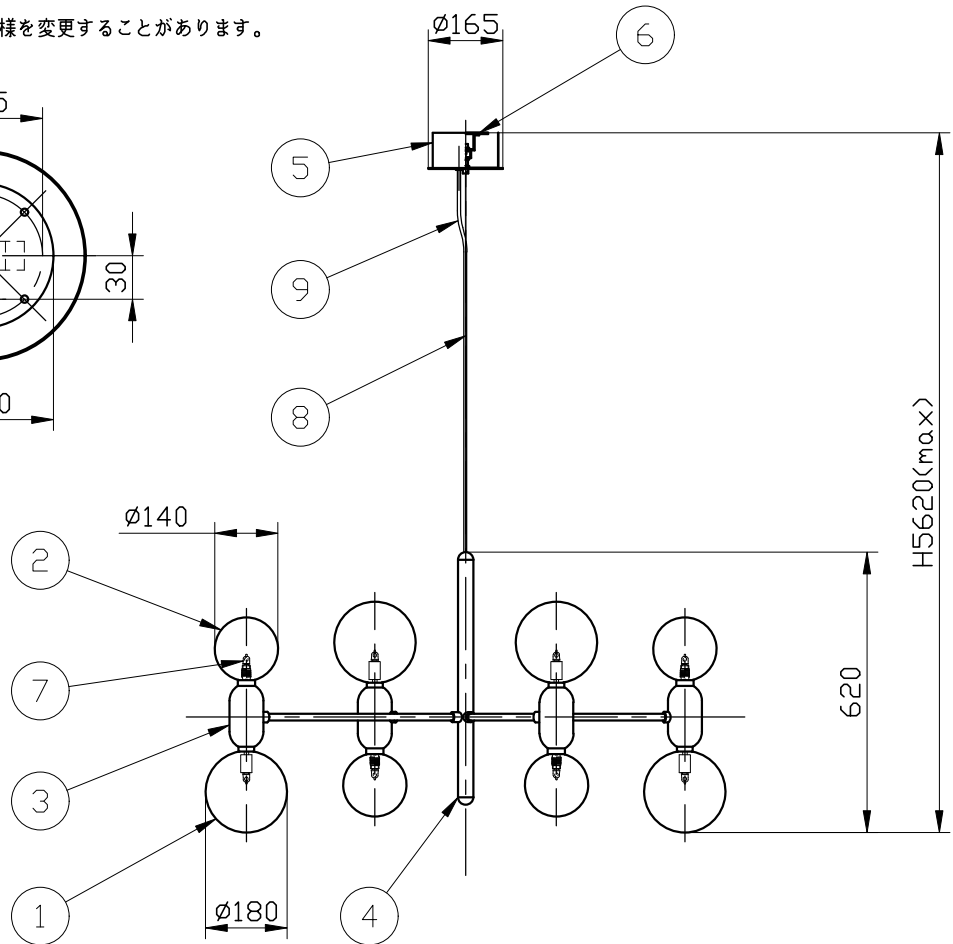

※製作上の都合により仕様を変更することがあります。

スタッド寸法

カラー	white
	black
	gold
	copper
	platinum

⚠ 警告 注意

火災のおそれ有り

○可燃物をかぶせたり近づけての使用禁止。

やけどのおそれ有り

○点灯中は、セード、金属枠にさわらないでください。

※一般の方の工事は、法律で禁止されています。

※取付部の下地補強を必ず行ってください。

※消灯直後のランプは高温になっています。
しばらく時間をおいてから、ランプを交換してください。

10					
9	電源コード			1	
8	吊りワイヤー	SUS		1	
7	ランプ			8	G9
6	スタッド	metal	1		メッキ仕上
5	フランジ	metal	1		別表参照
4	ボディ	metal	1		別表参照
3	灯具	ceramic	4		別表参照
2	セードB	glass	4		乳白
1	セードA	glass	4		乳白
記号	部品名	部品番号	材質	数量	仕上

特記	MAX25w ×8	件名	
ランプ	ハロビン(G9)25w ×8	品名	Aballs chandelier 4(シャンデリア)
器具重量	12.5kg	品番	
		LUMINABELLA	