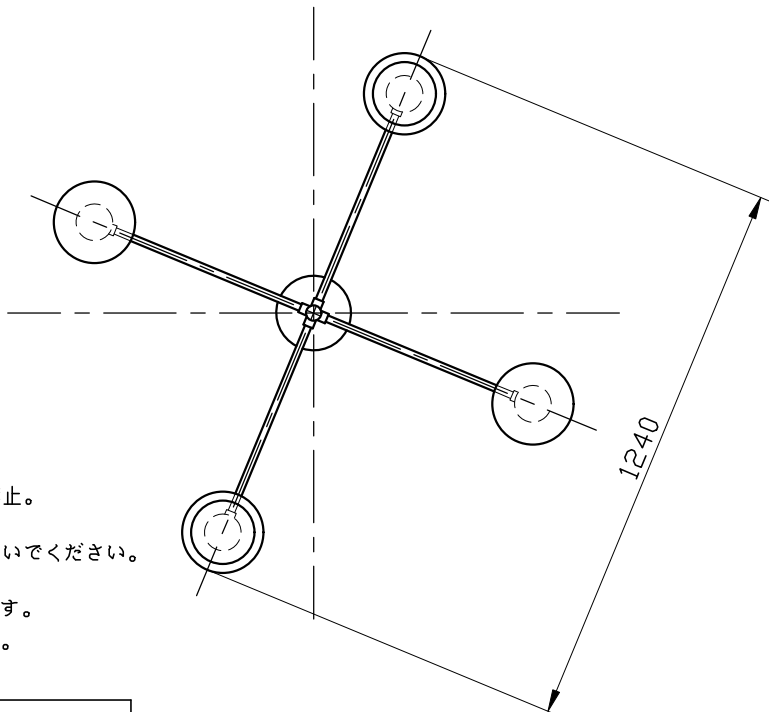

※製作上の都合により仕様を変更することがあります。

スタッド寸法

カラー	white
	black
	gold
	copper
	platinum

⚠ 警告 注意

火災のおそれ有り

○可燃物をかぶせたり近づけての使用禁止。

やけどのおそれ有り

○点灯中は、セード、金属枠にさわらないでください。

※一般の方の工事は、法律で禁止されています。

※取付部の下地補強を必ず行ってください。

※消灯直後のランプは高温になっています。
しばらく時間をおいてから、ランプを交換してください。

10					
9	電源コード			1	
8	吊りワイヤー	SUS		1	
7	ランプ			8	G9
6	スタッド	metal	1		メッキ仕上
5	フランジ	metal	1		別表参照
4	ボディ	metal	1		別表参照
3	灯具	ceramic	4		別表参照
2	セードB	glass	4		乳白
1	セードA	glass	4		乳白
記号	部品名	部品番号	材質	数量	仕上

特記	MAX25w ×8	件名	
ランプ	ハロビン(G9)25w ×8	品名	Aballs chandelier 4(シャンデリア)
器具重量	12.5kg	品番	
		LUMINABELLA	