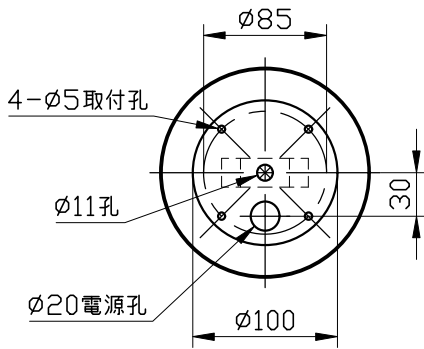

※製作上の都合により仕様を変更することがあります。

スタッド寸法

カラー	white
	black
	gold
	copper
	platinum

⚠ 警告 注意

火災のおそれ有り

○可燃物をかぶせたり近づけての使用禁止。

やけどのおそれ有り

○点灯中は、セード、金属枠にさわらないでください。

特記	MAX25w ×8	件名	
ランプ	ハロビン(G9)25w ×8	品名	Aballs chandelier 4(シャンデリア)
器具重量	12.5kg	品番	
		LUMINABELLA	