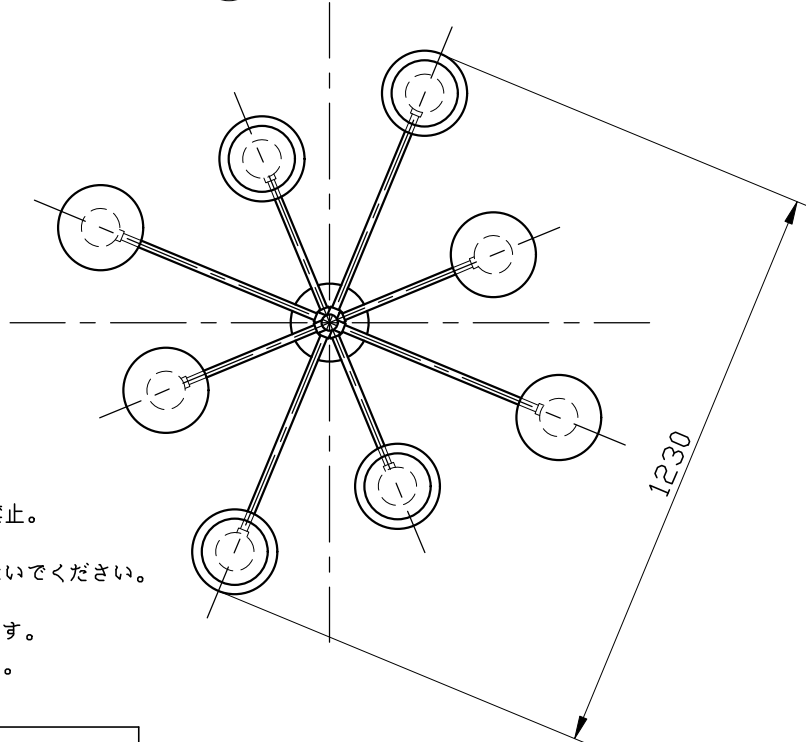

※製作上の都合により仕様を変更することがあります。

スタッド寸法

カラー	white
	black
	gold
	copper
	platinum

⚠ 警告 注意

- 火災のおそれ有り
 - 可燃物をかぶせたり近づけての使用禁止。
- やけどのおそれ有り
 - 点灯中は、セード、金属枠にさわらないでください。

※一般の方の工事は、法律で禁止されています。
 ※取付部の下地補強を必ず行ってください。

※消灯直後のランプは高温になっています。
 しばらく時間をおいてから、ランプを交換してください。

10					
9	電源コード			1	
8	吊りワイヤー	SUS		1	
7	ランプ			16	G9
6	スタッド	metal		1	メッキ仕上
5	フランジ	metal		1	別表参照
4	ボディ	metal		1	別表参照
3	灯具	ceramic		8	別表参照
2	セードB	glass		8	乳白
1	セードA	glass		8	乳白
記号	部品名	部品番号	材質	数量	仕上

特記	MAX25w x16	件名	
ランプ	ハロビン(G9)25w x16	品名	Aballs chandelier 8 (シャンデリア)
器具重量	25kg	品番	