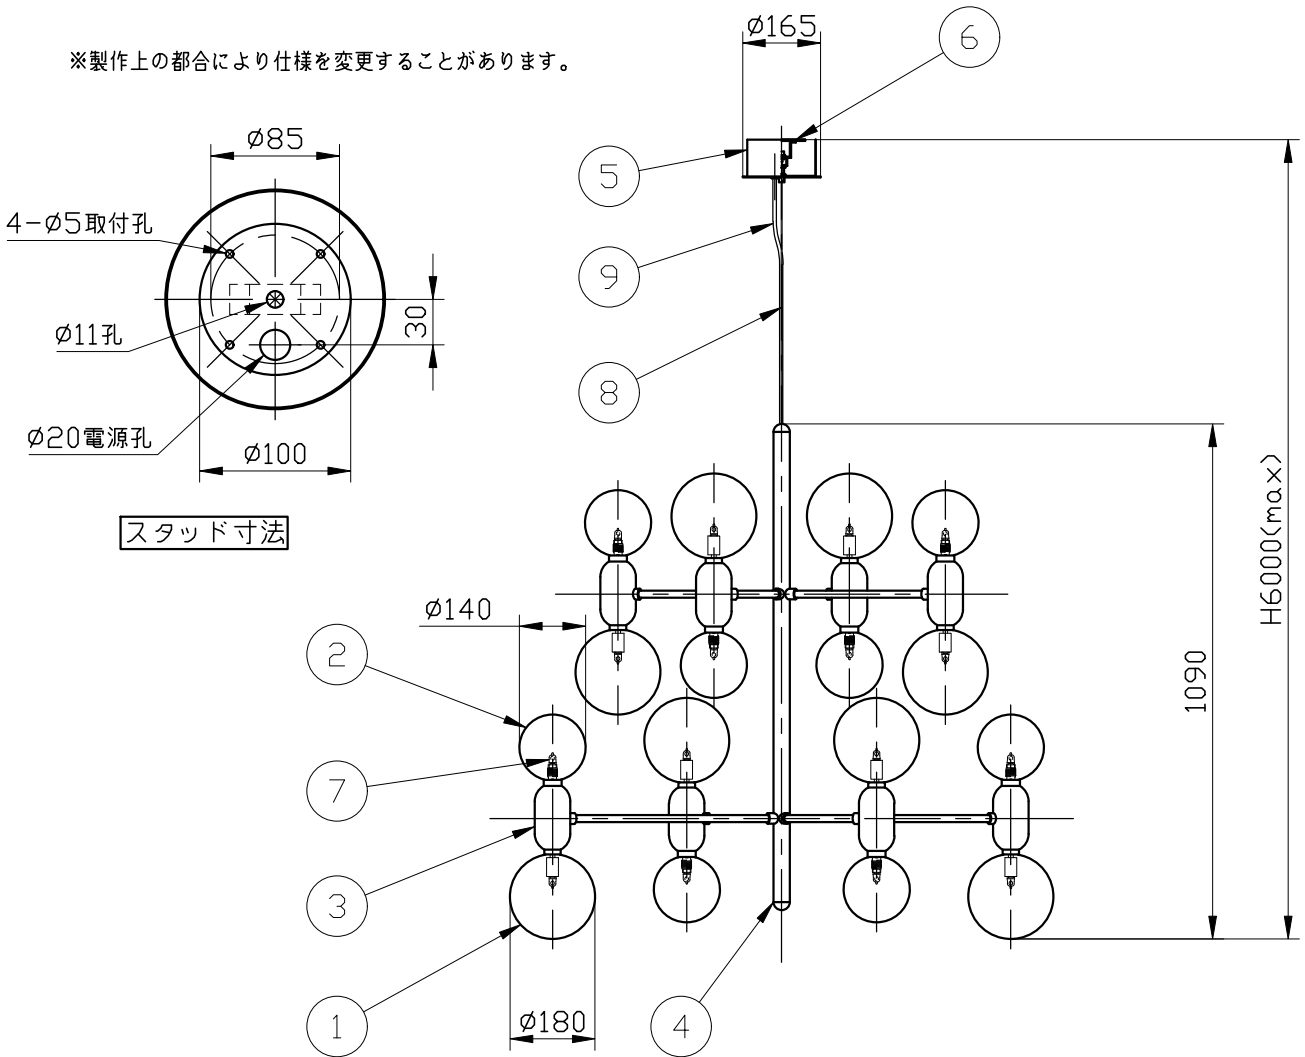

※製作上の都合により仕様を変更することがあります。

スタッド寸法

カラー	white
	black
	gold
	copper
	platinum

⚠ 警告 注意

- 火災のおそれ有り
 - 可燃物をかぶせたり近づけての使用禁止。
- やけどのおそれ有り
 - 点灯中は、セード、金属枠にさわらないでください。

※一般の方の工事は、法律で禁止されています。
 ※取付部の下地補強を必ず行ってください。

※消灯直後のランプは高温になっています。
 しばらく時間をおいてから、ランプを交換してください。

10					
9	電源コード			1	
8	吊りワイヤー	SUS		1	
7	ランプ			16	G9
6	スタッド	metal		1	メッキ仕上
5	フランジ	metal		1	別表参照
4	ボディ	metal		1	別表参照
3	灯具	ceramic		8	別表参照
2	セードB	glass		8	乳白
1	セードA	glass		8	乳白
記号	部品名	部品番号	材質	数量	仕上

特記	MAX25w x16	件名	
ランプ	ハロビン(G9)25w x16	品名	Aballs chandelier 8 (シャンデリア)
器具重量	25kg	品番	