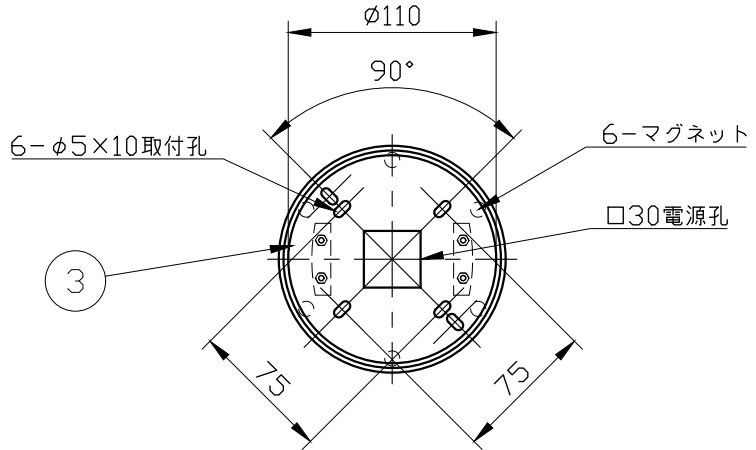

※製作上の都合により仕様を変更することがあります。

カラー	white
	black
	gold
	copper
	platinum

⚠ 警告 注意

火災のおそれ有り

- ○可燃物をかぶせたり近づけての使用禁止。
- ○指定以外のランプ使用禁止。

やけどのおそれ有り

○点灯中は、セード、金属枠にさわらないでください。

※一般の方の工事は、法律で禁止されてます。

※取付部の下地補強を必ず行ってください。

※消灯直後のランプは高温になっています。
しばらく時間をおいてから、ランプを交換してください。

10					
9					
8					
7					
6					
5	ランプ			1	G9
4	落下防止ワイヤー			2	
3	スタッド	metal		1	black
2	フランジ	ceramic		1	別表参照
1	セード	glass		1	乳白
記号	部品名	部品番号	材質	数量	仕上

特記	MAX25w	件名	
ランプ	ハロピン(G9)25w X1	品名	Aballs A II me(ブラケット-シーリング)
器具重量	約1.4kg	品番	
※ブラケットシーリングタイプ