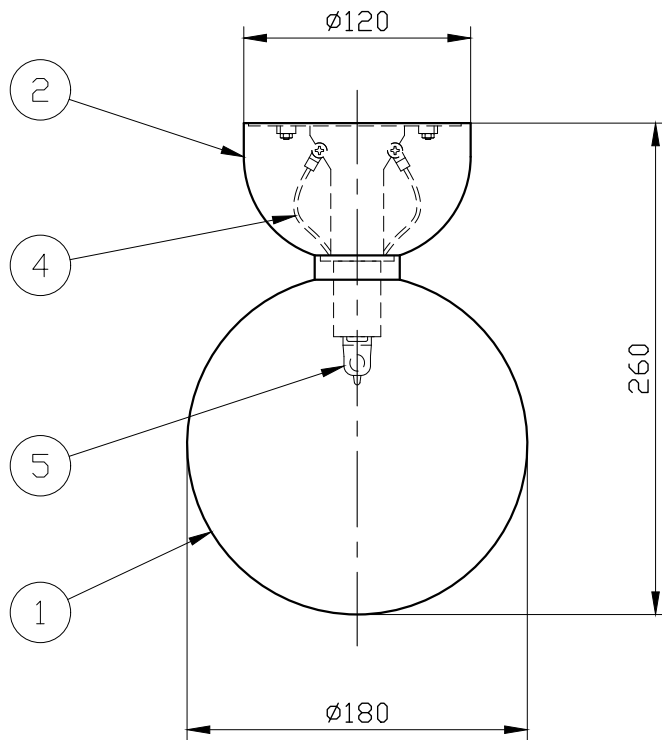

※製作上の都合により仕様を変更することがあります。

カラー	white
	black
	gold
	copper
	platinum

⚠ 警告 注意

火災のおそれ有り

- ○可燃物をかぶせたり近づけての使用禁止。
- ○指定以外のランプ使用禁止。

やけどのおそれ有り

○点灯中は、セード、金属枠にさわらないでください。

※一般の方の工事は、法律で禁止されてます。

※取付部の下地補強を必ず行ってください。

※消灯直後のランプは高温になっています。
しばらく時間をおいてから、ランプを交換してください。

10					
9					
8					
7					
6					
5	ランプ			1	G9
4	落下防止ワイヤー			2	
3	スタッド	metal		1	black
2	フランジ	ceramic		1	別表参照
1	セード	glass		1	乳白
記号	部品名	部品番号	材質	数量	仕上

特記	MAX25w	件名	
ランプ	ハロピン(G9)25w X1	品名	Aballs A II me(ブラケット-シーリング)
器具重量	約1.4kg	品番	
※ブラケットシーリングタイプ