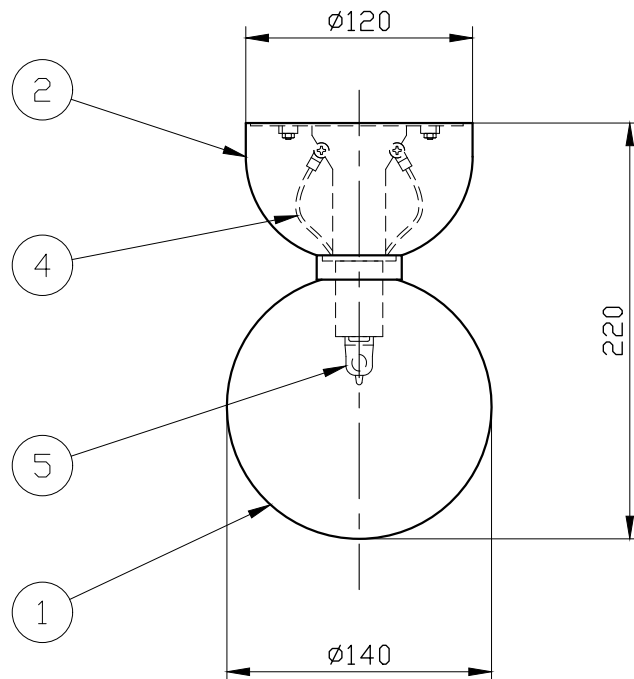

※製作上の都合により仕様を変更することがあります。

カラー	white
	black
	gold
	copper
	platinum

⚠ 警告 注意

火災のおそれ有り

- ○可燃物をかぶせたり近づけての使用禁止。
- ○指定以外のランプ使用禁止。

やけどのおそれ有り

- ○点灯中は、セード、金属枠にさわらないでください。

※一般の方の工事は、法律で禁止されてます。

※取付部の下地補強を必ず行ってください。

※消灯直後のランプは高温になっています。
しばらく時間をおいてから、ランプを交換してください。

10					
9					
8					
7					
6					
5	ランプ			1	G9
4	落下防止ワイヤー			2	
3	スタッド	metal		1	black
2	フランジ	ceramic		1	別表参照
1	セード	glass		1	乳白
記号	部品名	部品番号	材質	数量	仕上

特記	MAX25w	件名	
ランプ	ハロピン(G9)25w ×1	品名	Aballs A II pe(ブラケット-シーリング)
器具重量	約1.1kg	品番	
※ブラケットシーリングタイプ