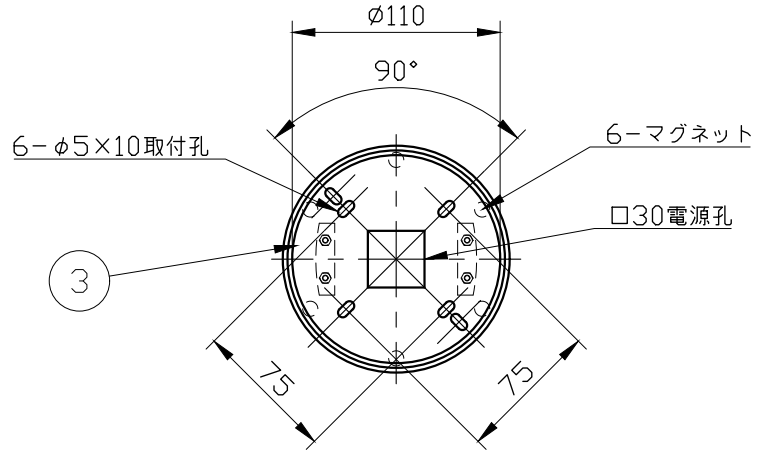

※製作上の都合により仕様を変更することがあります。

カラー	white
	black
	gold
	copper
	platinum

⚠ 警告 注意

火災のおそれ有り

- ○可燃物をかぶせたり近づけての使用禁止。
- ○指定以外のランプ使用禁止。

やけどのおそれ有り

- ○点灯中は、セード、金属枠にさわらないでください。

※一般の方の工事は、法律で禁止されてます。

※取付部の下地補強を必ず行ってください。

※消灯直後のランプは高温になっています。
しばらく時間をおいてから、ランプを交換してください。

10					
9					
8					
7					
6					
5	ランプ			1	G9
4	落下防止ワイヤー			2	
3	スタッド	metal		1	black
2	フランジ	ceramic		1	別表参照
1	セード	glass		1	乳白
記号	部品名	部品番号	材質	数量	仕上

特記	MAX25w	件名	
ランプ	ハロピン(G9)25w ×1	品名	Aballs A II pe(ブラケット-シーリング)
器具重量	約1.1kg	品番	
※ブラケットシーリングタイプ