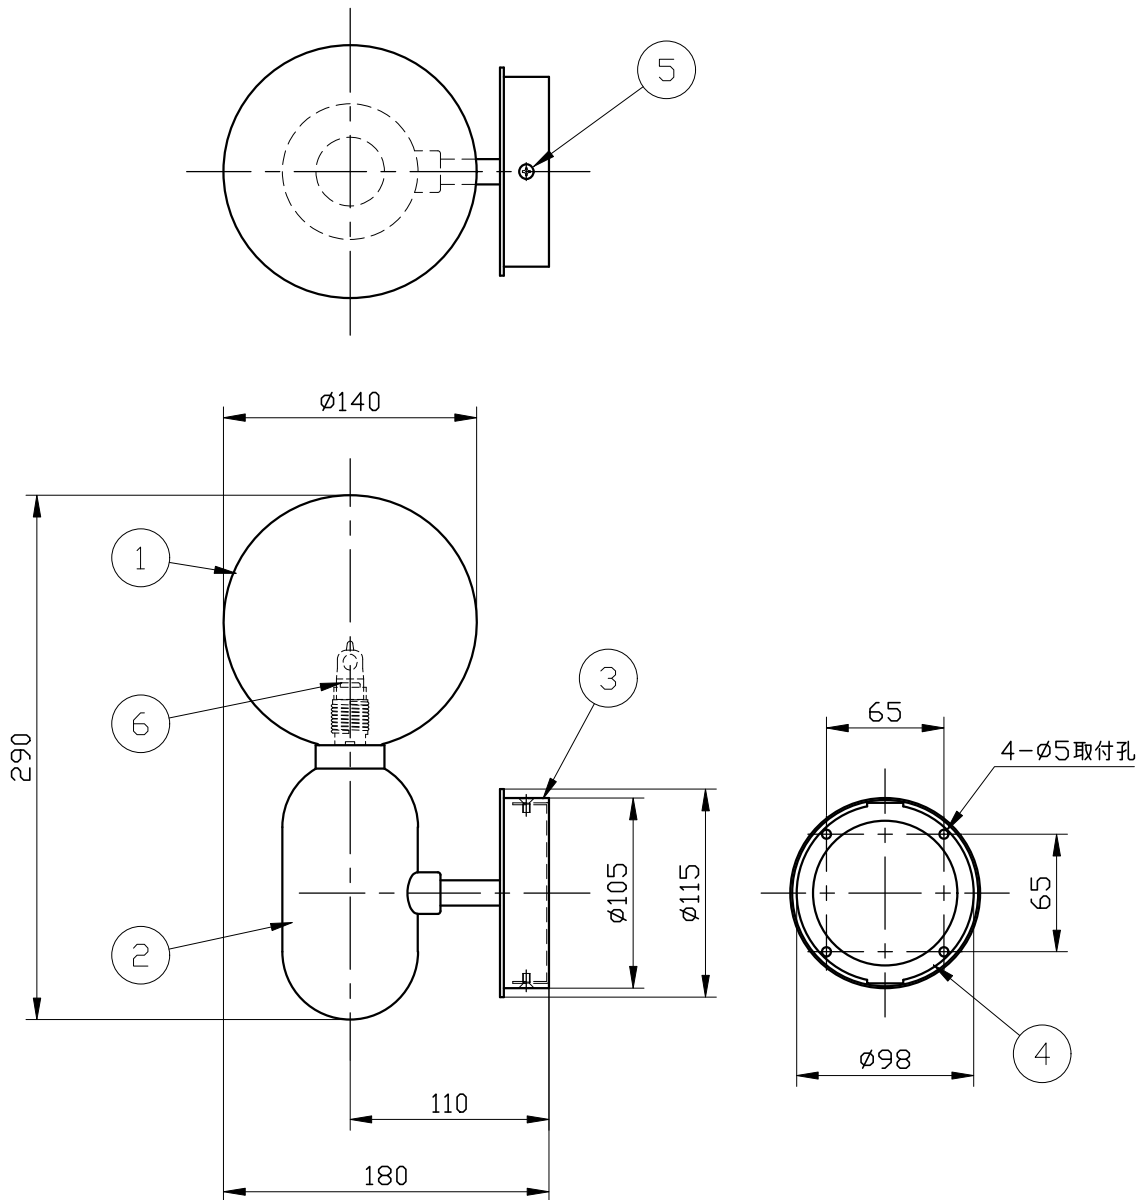

※製作上の都合により仕様を変更することがあります。

警告 注意

火災のおそれ有り

- ○可燃物をかぶせたり近づけての使用禁止。
- ○指定以外のランプ使用禁止。

やけどのおそれ有り

- ○点灯中は、セード、金属枠にさわらないでください。

※一般の方の工事は、法律で禁止されています。

カラー	white
	black
	gold
	copper
	platinum

※取付部の下地補強を必ず行ってください。

※消灯直後のランプは高温になっています。

しばらく時間をおいてから、ランプを交換してください。
ランプは素手で交換しないでください。

10					
9					
8					
7					
6	ランプ			1	G9
5	取付ネジ			2	
4	スタッド	metal		1	メッキ
3	フランジ	metal		1	別表参照
2	ボディ	ceramic		1	別表参照
1	セード	glass		1	乳白
記号	部品名	部品番号	材質	数量	仕上

特記	MAX25w	件名	
ランプ	ハロピン(G9)25w ×1	品名	Aballs A (ブラケット)
器具重量	約1.7kg	品番