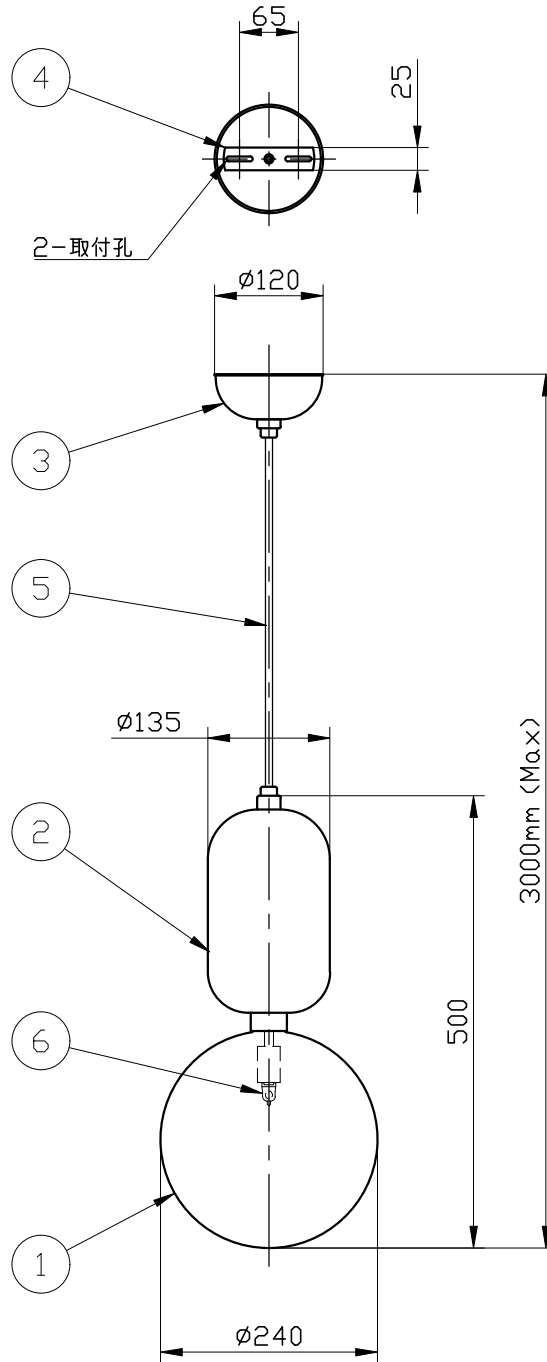

※製作上の都合により仕様を変更することがあります。

カラー	white
	black
	gold
	copper
	platinum

⚠ 警告 注意

- 火災のおそれ有り
 - 可燃物をかぶせたり近づけての使用禁止。
 - 指定以外のランプ使用禁止。
- やけどのおそれ有り
 - 点灯中は、セード、金属枠にさわらないでください。
- ※一般の方の工事は、法律で禁止されています。
- ※取付部の下地補強を必ず行ってください。

※消灯直後のランプは高温になっています。
しばらく時間をおいてから、ランプを交換してください。

10					
9					
8					
7					
6	ランプ			1	G9
5	電源コード			1	
4	スタッド	metal		1	メッキ仕上
3	フランジ	ceramic		1	別表参照
2	ボディ	ceramic		1	別表参照
1	セード	glass		1	乳白
記号	部品名	部品番号	材質	数量	仕上

特記	MAX40w	件名	
ランプ	ハロピン(G9)40w ×1	品名	Aballs pendant T me (ペンダント)
器具重量	約4.1kg	品番	
		LUMINABELLA	