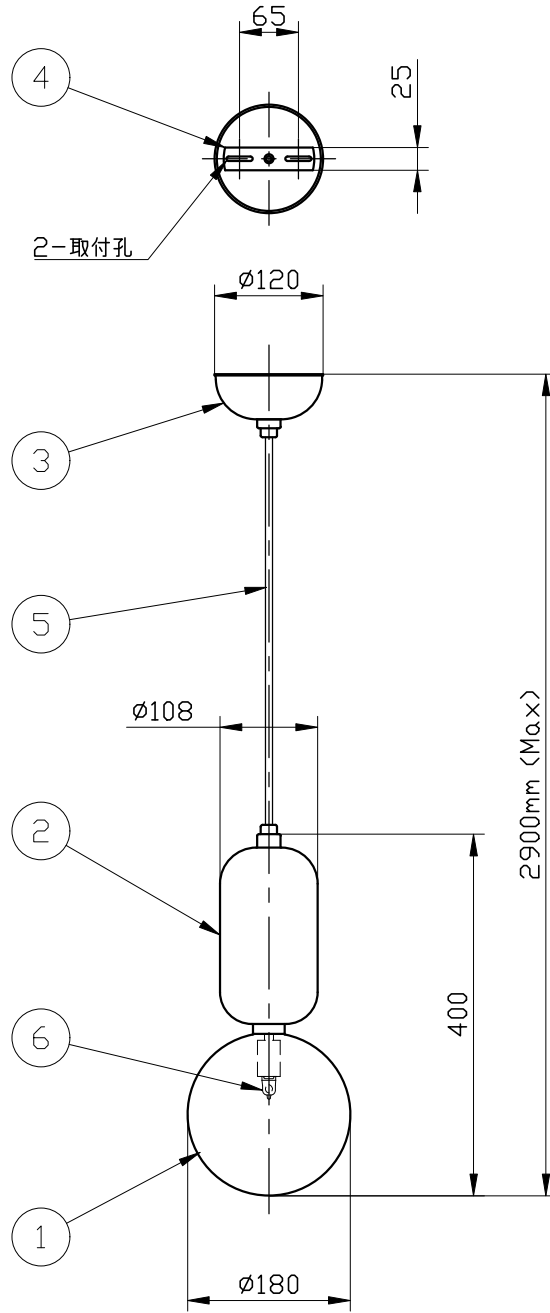

※製作上の都合により仕様を変更することがあります。

カラー	white
	black
	gold
	copper
	platinum

⚠ 警告 注意

火災のおそれ有り

- ○可燃物をかぶせたり近づけての使用禁止。
- ○指定以外のランプ使用禁止。

やけどのおそれ有り

○点灯中は、セード、金属枠にさわらないでください。

※一般の方の工事は、法律で禁止されています。

※取付部の下地補強を必ず行ってください。

※消灯直後のランプは高温になっています。
しばらく時間をおいてから、ランプを交換してください。

10					
9					
8					
7					
6	ランプ			1	G9
5	電源コード			1	
4	スタッド	metal		1	メッキ仕上
3	フランジ	ceramic		1	別表参照
2	ボディ	ceramic		1	別表参照
1	セード	glass		1	乳白
記号	部品名	部品番号	材質	数量	仕上

特記	MAX25w	件名	
ランプ	ハロピン(G9)25w ×1	品名	Aballs pendant Type (ペンダント)
器具重量	約2.0kg	品番