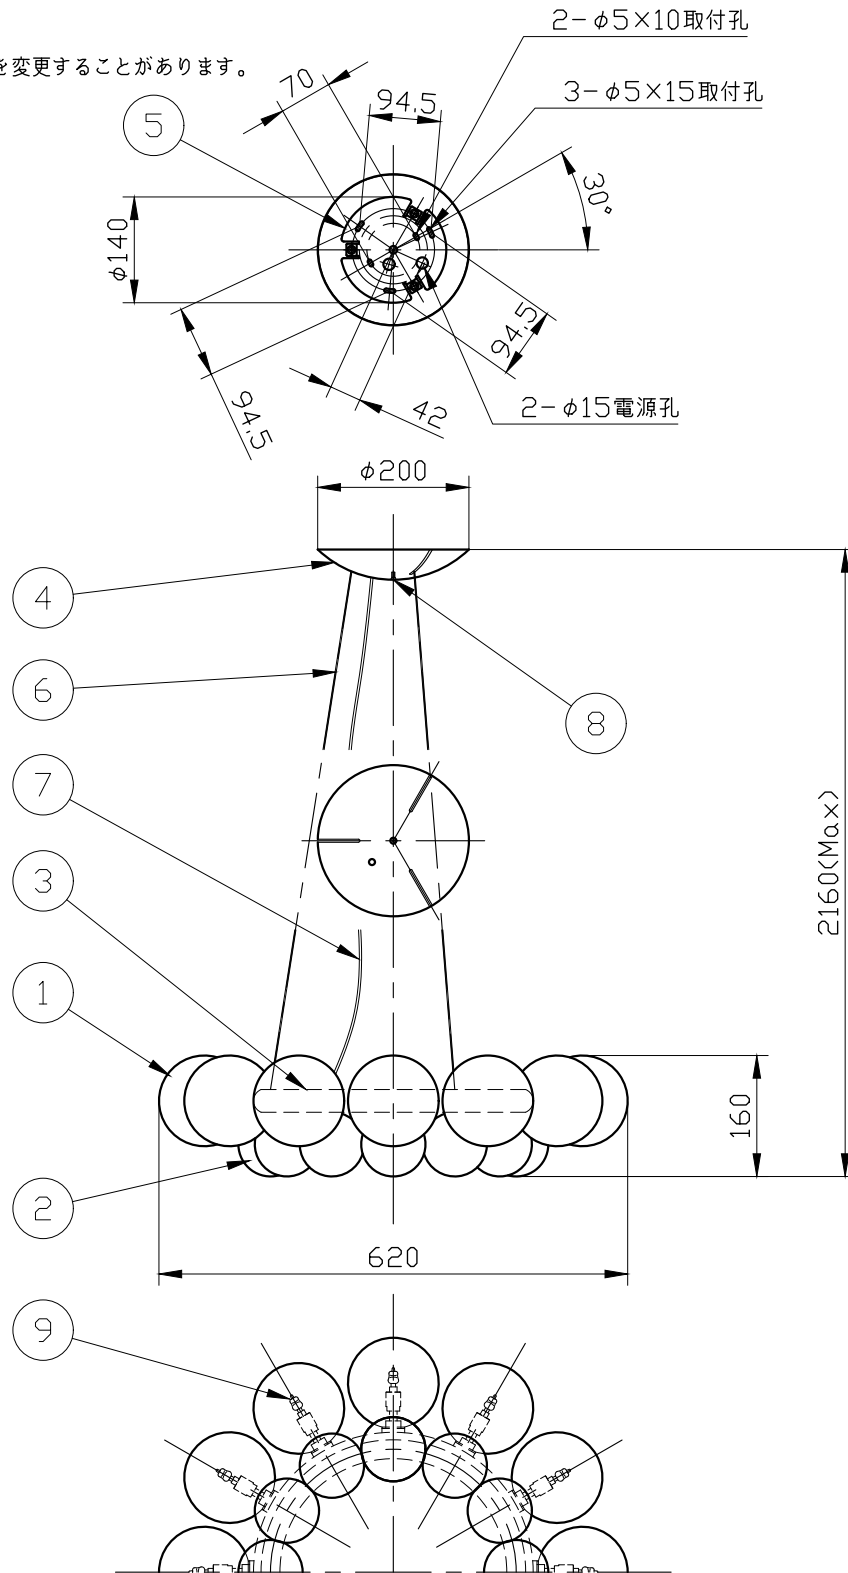

※製作上の都合により仕様を変更することがあります。

警告 注意

火災のおそれ有り

- 可燃物をかぶせたり近づけての使用禁止。
- 指定以外のランプ使用禁止。やけどのおそれ有り。
- 点灯中は、セードにさわらないで下さい。
- ※一般の方の工事は、法律で禁止されています。
- ※66.7mmピッチのアウトレットボックスに取付けの場合
取付孔の加工が可能です。別途お問い合わせください。

※取付部の下地補強を必ず行ってください。
 ※消灯直後のランプは高温になっています。
 しばらく時間をおいてから、ランプを交換してください。
 ランプは素手で交換しないでください。

10					
9	ランプ			12	G9
8	フランジ固定ネジ	鋼		1	
7	電源コード			1	
6	吊りワイヤー	SUS		3	
5	スタッド	亜鉛鋼板		1	生地
4	フランジ	SPC		1	クロームメッキ
3	本体	SPC		1	クロームメッキ
2	化粧パーツ	ガラス		12	chrome
1	セード	ガラス		12	white
記号	部品名	部品番号	材質	数量	仕上

特記	MAX25w x12	件名	
ランプ	ハロピン(G9)25w x12	品名	24pearls (ペンダント)
器具重量	約9.0kg	品番	