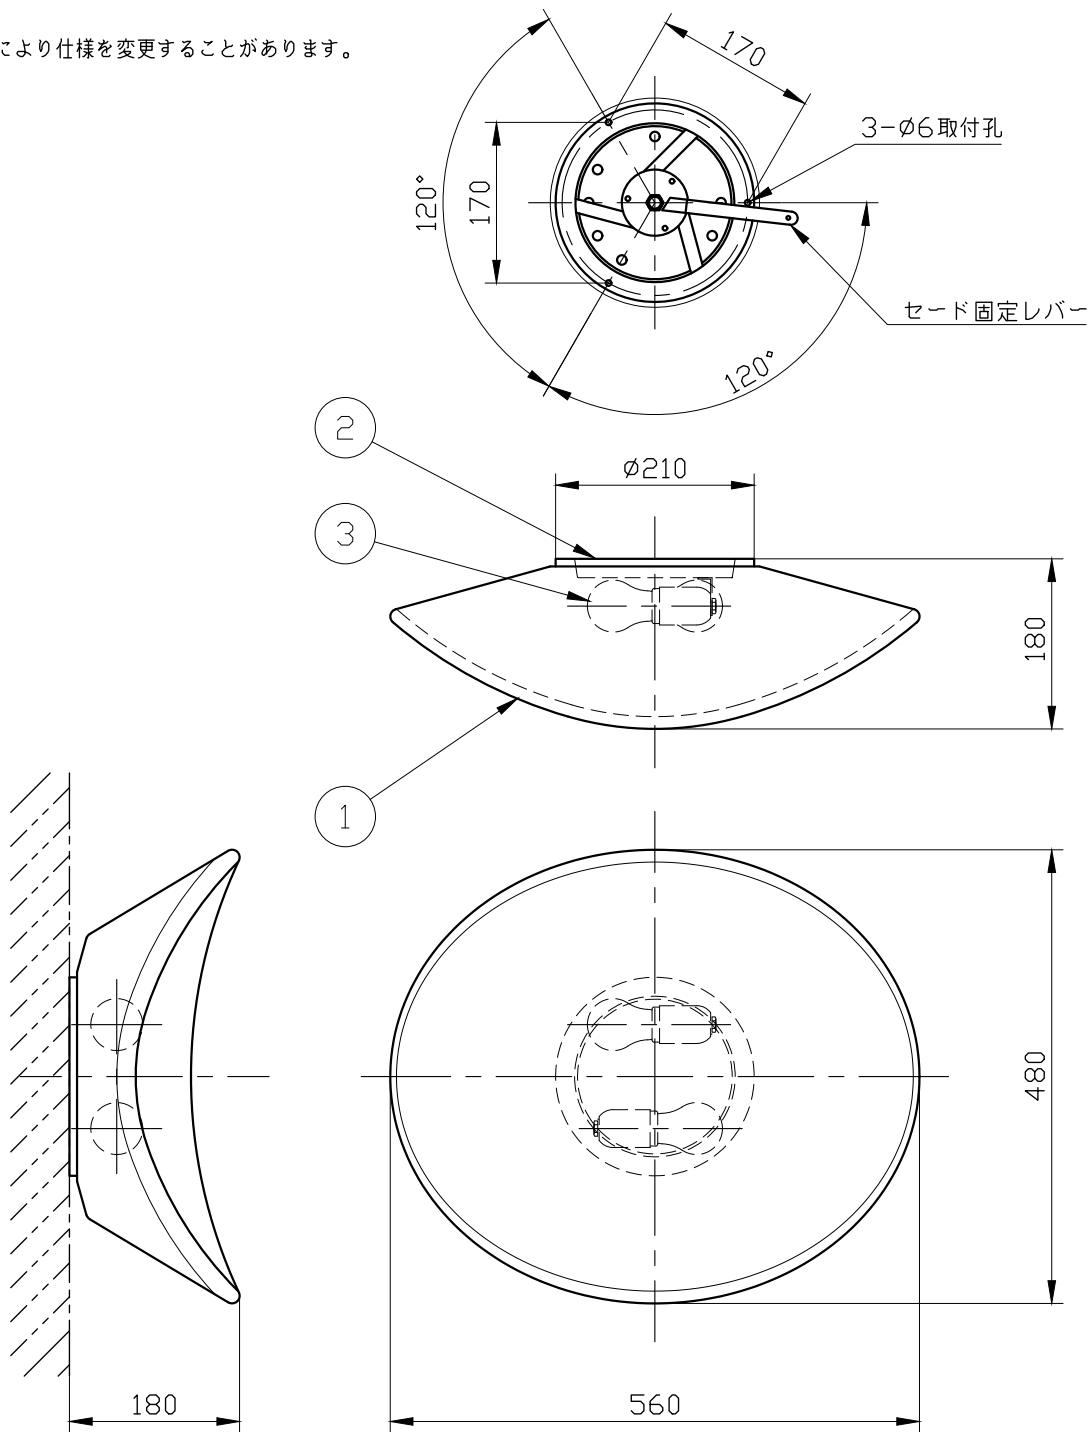

※製作上の都合により仕様を変更することがあります。

**警告 注意**

火災のおそれ有り

- 可燃物をかぶせたり近づけての使用禁止。
- 指定以外のランプ使用禁止。

やけどのおそれ有り

- 点灯中は、セード、金属枠にさわらないでください。

※一般の方の工事は、法律で禁止されています。

※66.7mmピッチのアウトレットボックスに取付けの場合  
取付孔の加工が可能です。別途お問い合わせください。

※取付部の下地補強を必ず行ってください。

※消灯直後のランプは高温になっています。

しばらく時間をおいてから、ランプを交換してください。

10					
9					
8					
7					
6					
5					
4					
3	ランプ			2	E26
2	灯具		metal	1	white
1	セード		glass	1	white
記号	部品名	部品番号	材質	数量	仕上

特記	MAX40w ×2	件名	
ランプ	白熱球(E26) 40W×2	品名	Balance PP G(ブラケット/シーリング)
器具重量	約7.5kg	品番	
	※LED電球(別売) 交換可		