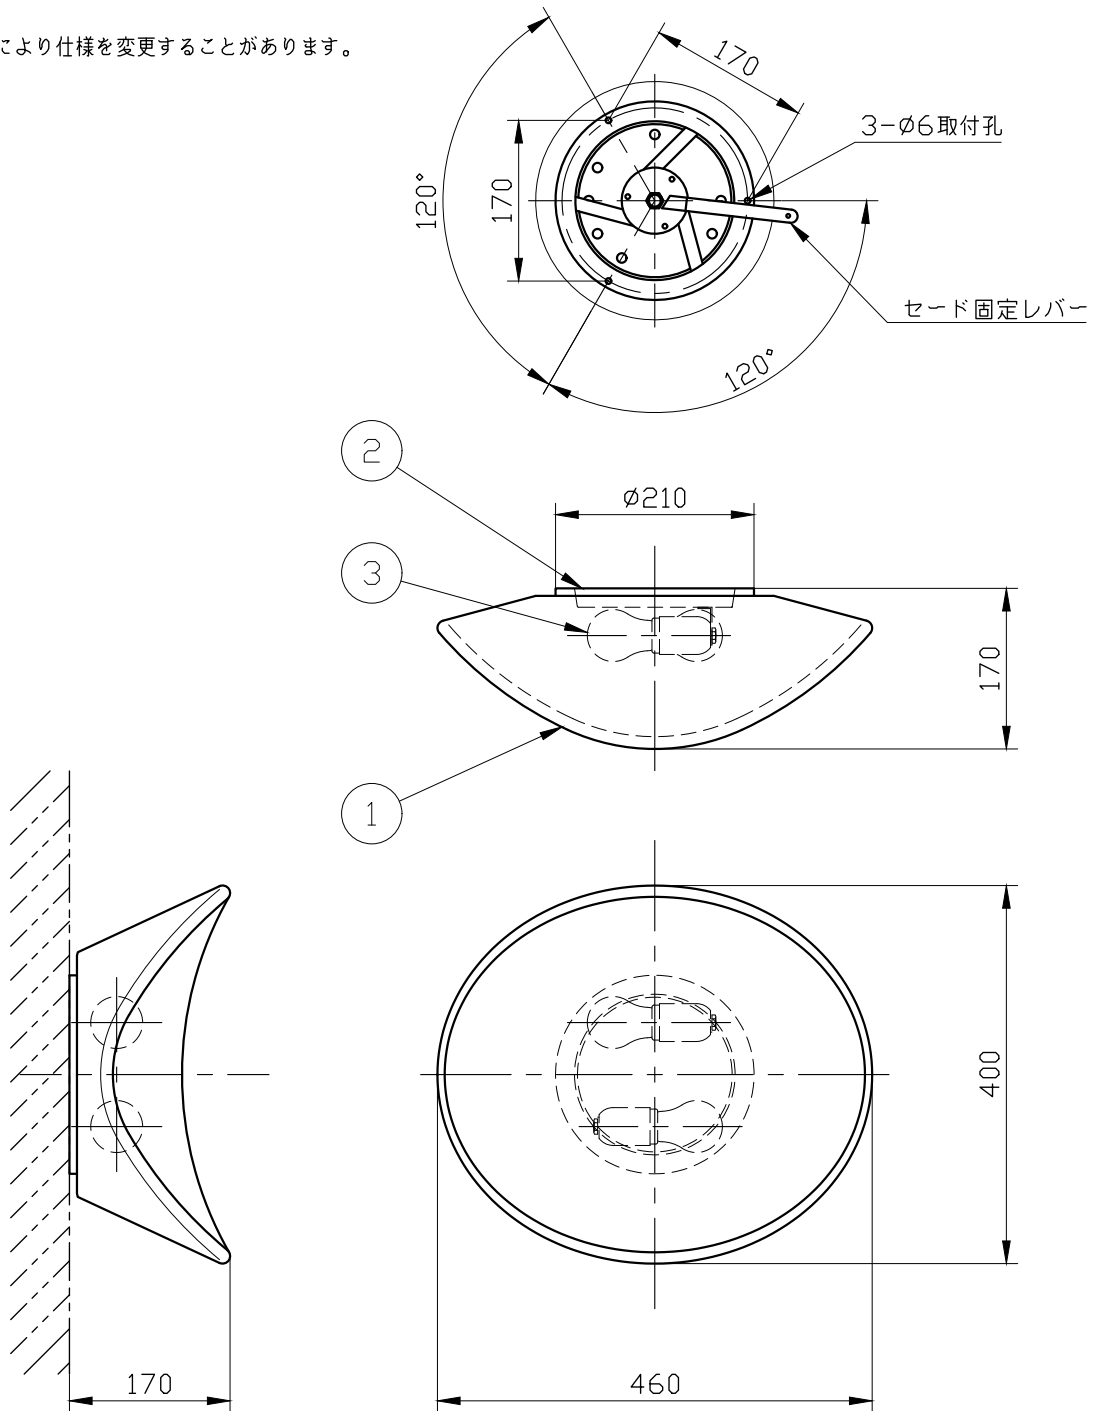

※製作上の都合により仕様を変更することがあります。

警告 注意

火災のおそれ有り

- 可燃物をかぶせたり近づけての使用禁止。
- 指定以外のランプ使用禁止。

やけどのおそれ有り

- 点灯中は、セード、金属枠にさわらないでください。

※一般の方の工事は、法律で禁止されています。

※66.7mmピッチのアウトレットボックスに取付けの場合
取付孔の加工が可能です。別途お問い合わせください。

※取付部の下地補強を必ず行ってください。

※消灯直後のランプは高温になっています。

しばらく時間をおいてから、ランプを交換してください。

10					
9					
8					
7					
6					
5					
4					
3	ランプ			2	E26
2	灯具		metal	1	white
1	セード		glass	1	white
記号	部品名	部品番号	材質	数量	仕上

特記	MAX40w ×2	件名	
ランプ	白熱球(E26) 40W×2	品名	Balance PP M(ブラケット/シーリング)
器具重量	約6.5kg	品番	
※LED電球(別売)交換可			