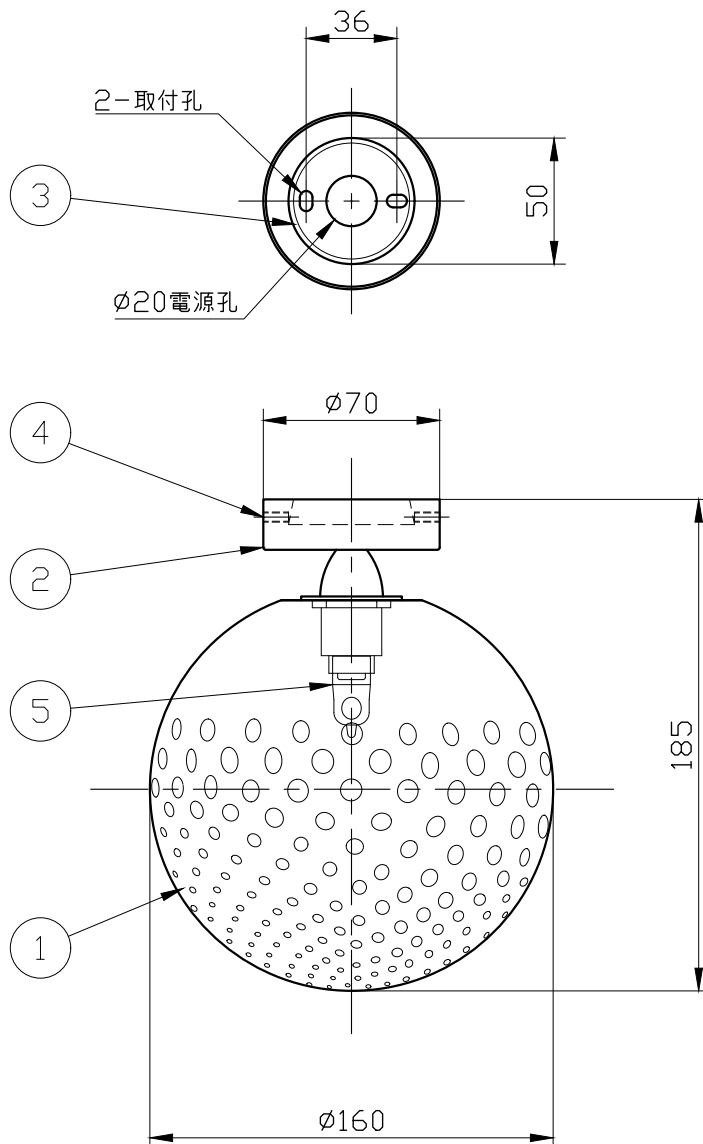

※製作上の都合により仕様を変更することがあります。

**⚠ 警告 注意**

火災のおそれ有り

- 可燃物をかぶせたり近づけての使用禁止。
- 指定以外のランプ使用禁止。

やけどのおそれ有り

- 点灯中は、セード、金属枠にさわらないでください。

※66.7mmピッチのアウトレットボックスに取付けの場合  
捨てプレートが必要です。別途お問い合わせください。

※一般の方の工事は、法律で禁止されています。

グローブカラー	clear
	white

※取付部の下地補強を必ず行ってください。

※消灯直後のランプは高温になっています。

しばらく時間をおいてから、ランプを交換してください。  
ランプは素手で交換しないでください。

10					
9					
8					
7					
6					
5	ランプ			1	G9
4	取付ネジ	metal		2	
3	スタッド	metal		1	メッキ仕上
2	フランジ	metal		1	ヘアライン仕上
1	セード	glass		1	別表参照
記号	部品名	部品番号	材質	数量	仕上

特記	MAX25w	件名	
ランプ	ハロピン(G9)25w x1	品名	Bolle FA P (ブラケット/シーリング)
器具重量	約1.8kg	品番	
※LED電球(別売)交換可			