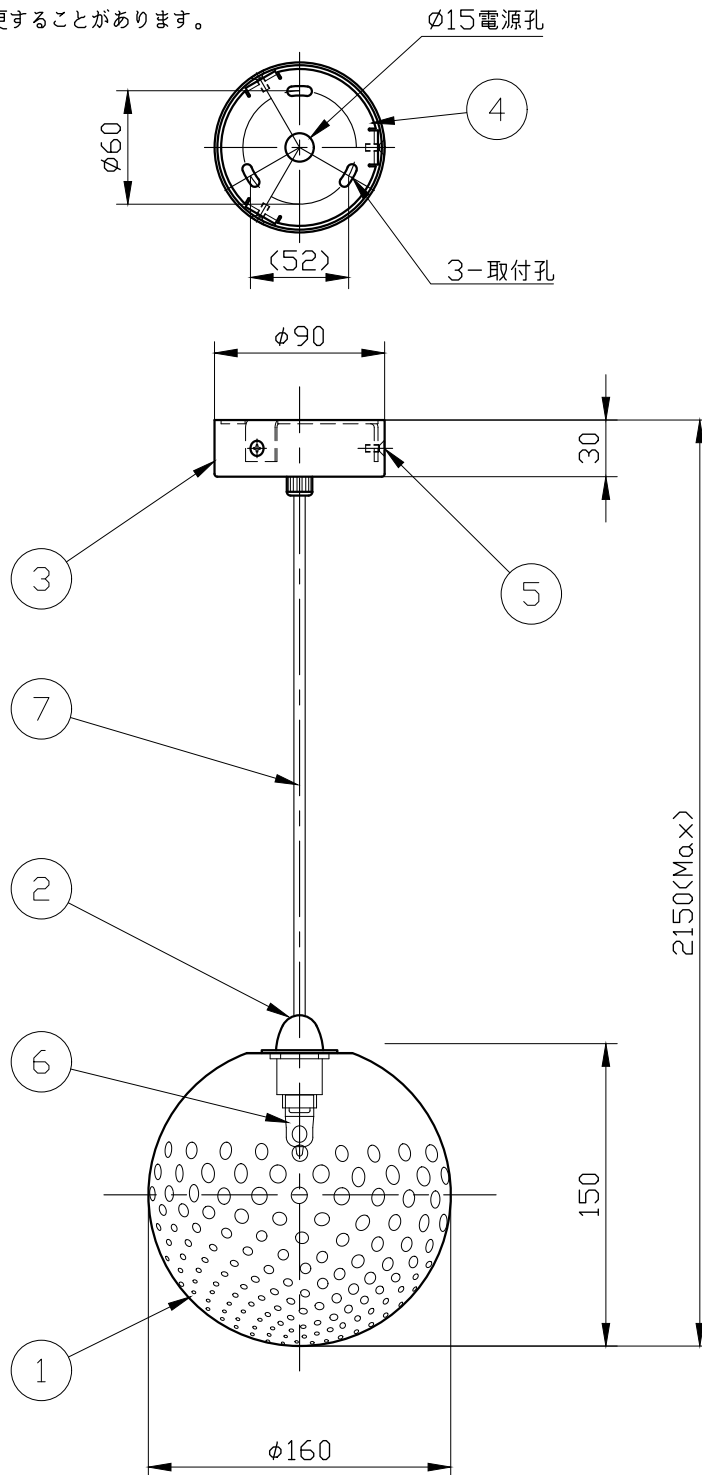

※製作上の都合により仕様を変更することがあります。

警告 注意

火災のおそれ有り

- 可燃物をかぶせたり近づけての使用禁止。
- 指定以外のランプ使用禁止。

やけどのおそれ有り

- 点灯中は、セードにさわらないで下さい。
- ※一般の方の工事は、法律で禁止されています。
- ※アウトレットボックスに取付の場合、66.7mmピッチ取付孔の加工可能です。別途お問い合わせください。

セードカラー	clear
	white

※取付部の下地補強を必ず行ってください。
 ※消灯直後のランプは高温になっています。
 しばらく時間をおいてから、ランプを交換してください。
 ランプは素手で交換しないでください。

10					
9					
8					
7	電源コード			1	
6	ランプ			1	G9
5	取付ネジ	metal		3	
4	スタッド	亜鉛鋼板		1	生地
3	フランジ	metal		1	ヘアライン仕上
2	灯具	metal		1	ヘアライン仕上
1	セード	glass		1	別表参照
記号	部品名	部品番号	材質	数量	仕上

特記	MAX25w	件名	
ランプ	ハロピン(G9)25w × 1	品名	Bolle pendant SP P (ペンダント)
器具重量	約1.8kg	品番	
※LED電球 (別売) 交換可 ※レール取付加工可(加工費別途)			