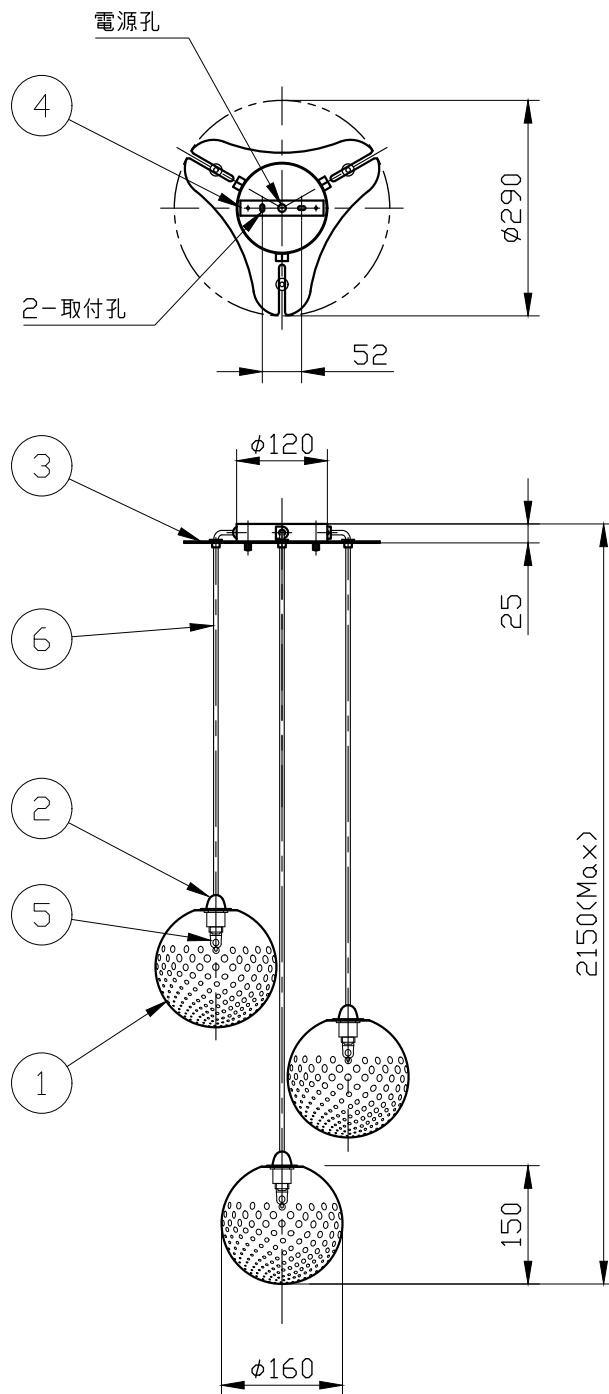

※製作上の都合により仕様を変更することがあります。

**警告 注意**

火災のおそれ有り

- 可燃物をかぶせたり近づけての使用禁止。
- 指定以外のランプ使用禁止。

やけどのおそれ有り

- 点灯中は、セードにさわらないで下さい。

※一般の方の工事は、法律で禁止されています。

※66.7mmピッチのアウトレットボックスに取付けの場合  
取付孔の加工が可能です。別途お問い合わせください。

セードカラー	clear
	white

※取付部の下地補強を必ず行ってください。

※消灯直後のランプは高温になっています。

しばらく時間をおいてから、ランプを交換してください。  
ランプは素手で交換しないでください。

10					
9					
8					
7					
6	電源コード			3	
5	ランプ			3	G9
4	スタッド	亜鉛鋼板		1	生地
3	天板	metal		1	ヘアライン仕上
2	灯具	metal		3	ヘアライン仕上
1	セード	glass		3	別表参照
記号	部 品 名	部品番号	材 質	数 量	仕 上

特記	MAX25w x3	件名	
ランプ	ハロピン(G9)25w x3	品名	Bolle pendant 3P (ペンダント)
器具重量	約6.0kg	品番	
※LED電球(別売)交換可			